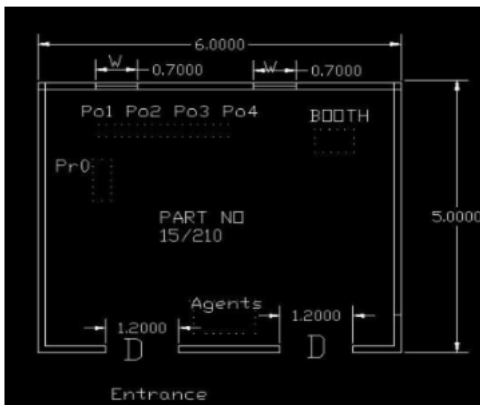

নির্বাচক নিবন্ধন আধিকারিকের স্বাক্ষর

Nazri Naksha

Google Map View

Polling Station Building Front View

Polling Station Front View

Cad View

Key MAP View

1 নাম : মহাদেব রায় পিতার নাম: বুধমোহন রায় বাড়ির নং : n0014 বয়স : 38 লিঙ্গ : পুরুষ	JLG3655826 ফটো উপলব্ধ	2 নাম : নারায়ন দাস পিতার নাম: রবীন্দ্র নাথ দাস বাড়ির নং : এন0206 বয়স : 38 লিঙ্গ : পুরুষ	JLG3655727 ফটো উপলব্ধ	3 নাম : শ্যামলী রায় স্বামীর নাম: মহাদেব রায় বাড়ির নং : n0014 বয়স : 33 লিঙ্গ : মহিলা	SKW1652288 ফটো উপলব্ধ
4 নাম : মমতা রায় স্বামীর নাম: সঞ্জিত রায় বাড়ির নং : n0014 বয়স : 29 লিঙ্গ : মহিলা	SKW1999192 ফটো উপলব্ধ	5 নাম : দেবব্রত বিশ্বাস পিতার নাম: বাদল বিশ্বাস বাড়ির নং : n0012 বয়স : 24 লিঙ্গ : পুরুষ	SKW2494573 ফটো উপলব্ধ	6 নাম : কাঞ্চন বিশ্বাস স্বামীর নাম: বাদল বিশ্বাস বাড়ির নং : n0012 বয়স : 36 লিঙ্গ : মহিলা	ZMJ1181601 ফটো উপলব্ধ
7 নাম : বাদল বিশ্বাস পিতার নাম: বুধমোহন রায় বাড়ির নং : n0012 বয়স : 53 লিঙ্গ : পুরুষ	WB/03/015/030391 ফটো উপলব্ধ	8 নাম : অঞ্জলী বিশ্বাস স্বামীর নাম: খগেন বিশ্বাস বাড়ির নং : n0002 বয়স : 57 লিঙ্গ : মহিলা	WB/03/015/030106 ফটো উপলব্ধ	9 নাম : সুকরা উরাও পিতার নাম: কোমা উরাও বাড়ির নং : n0013 বয়স : 64 লিঙ্গ : পুরুষ	WB/03/015/030510 ফটো উপলব্ধ
10 নাম : এতয়া ভগত পিতার নাম: জগন্নাথ ভগত বাড়ির নং : n0013 বয়স : 40 লিঙ্গ : পুরুষ	JLG3237294 ফটো উপলব্ধ	11 নাম : ঝারিয়ো ভগত স্বামীর নাম: বন্দন ভগত বাড়ির নং : n0013 বয়স : 47 লিঙ্গ : মহিলা	SKW2090538 ফটো উপলব্ধ	12 নাম : মনো উরাও ভগত স্বামীর নাম: এতয়া ভগত বাড়ির নং : n0013 বয়স : 30 লিঙ্গ : মহিলা	SKW2494342 ফটো উপলব্ধ
13 নাম : বান্দোন ভগত পিতার নাম: জগন্নাথ ভগত বাড়ির নং : n0013 বয়স : 55 লিঙ্গ : পুরুষ	WB/03/015/030319 ফটো উপলব্ধ	14 নাম : চান্দো ভগত স্বামীর নাম: জগন্নাথ ভগত বাড়ির নং : n0013 বয়স : 69 লিঙ্গ : মহিলা	WB/03/015/030346 ফটো উপলব্ধ	15 নাম : পিন্ধি ভগত স্বামীর নাম: রাম চন্দ্র ভগত বাড়ির নং : n0013 বয়স : 31 লিঙ্গ : মহিলা	SKW1783745 ফটো উপলব্ধ
16 নাম : শেফালী রায় স্বামীর নাম: গিরেন রায় বাড়ির নং : n0008 বয়স : 26 লিঙ্গ : মহিলা	SKW2176030 ফটো উপলব্ধ	17 নাম : অনিমা রায় স্বামীর নাম: প্রশান্ত রায় বাড়ির নং : n0001 বয়স : 38 লিঙ্গ : মহিলা	JLG3442936 ফটো উপলব্ধ	18 নাম : গিরোবালা রায় স্বামীর নাম: অমল রায় বাড়ির নং : n0171 বয়স : 26 লিঙ্গ : মহিলা	SKW2176402 ফটো উপলব্ধ
19 নাম : বর্ণালী রায় স্বামীর নাম: বাবলু রায় বাড়ির নং : n0007 বয়স : 35 লিঙ্গ : মহিলা	SKW1313790 ফটো উপলব্ধ	20 নাম : রমেন্দ্রনাথ রায় পিতার নাম: চেকারাম রায় বাড়ির নং : n0001 বয়স : 52 লিঙ্গ : পুরুষ	SKW2405447 ফটো উপলব্ধ	21 নাম : সাবিত্রী রায় স্বামীর নাম: উকিল রায় বাড়ির নং : n0003 বয়স : 50 লিঙ্গ : মহিলা	SKW2434843 ফটো উপলব্ধ
22 নাম : বিশ্বজিৎ রায় পিতার নাম: বিমল চন্দ্র রায় বাড়ির নং : n0005 বয়স : 34 লিঙ্গ : পুরুষ	SKW1423532 ফটো উপলব্ধ	23 নাম : পবিতা রায় স্বামীর নাম: বীরেন রায় বাড়ির নং : n0202 বয়স : 35 লিঙ্গ : মহিলা	SKW1211507 ফটো উপলব্ধ	24 নাম : শিশিবালা রায় স্বামীর নাম: সুরেশ্বর রায় বাড়ির নং : n0204 বয়স : 42 লিঙ্গ : মহিলা	JLG3236445 ফটো উপলব্ধ
25 নাম : সুভাস রায় পিতার নাম: চাটিয়া রায় বাড়ির নং : n0003 বয়স : 61 লিঙ্গ : পুরুষ	WB/03/015/030273 ফটো উপলব্ধ	26 নাম : বাবলু রায় পিতার নাম: খগেন রায় বাড়ির নং : n0007 বয়স : 38 লিঙ্গ : পুরুষ	JLG3442910 ফটো উপলব্ধ	27 নাম : ফুলমতী রায় স্বামীর নাম: ফুলেশ্বর রায় বাড়ির নং : n0009 বয়স : 51 লিঙ্গ : মহিলা	WB/03/015/030294 ফটো উপলব্ধ
28 নাম : খগেন রায় পিতার নাম: অন্নধর রায় বাড়ির নং : n0007 বয়স : 76 লিঙ্গ : পুরুষ	WB/03/015/030694 ফটো উপলব্ধ	29 নাম : সবিতা রায় স্বামীর নাম: উপেশ্বর রায় বাড়ির নং : n0011 বয়স : 51 লিঙ্গ : মহিলা	WB/03/015/030244 ফটো উপলব্ধ	30 নাম : অলোক রায় পিতার নাম: বাবুরাম রায় বাড়ির নং : n0222 বয়স : 27 লিঙ্গ : পুরুষ	SKW2090520 ফটো উপলব্ধ