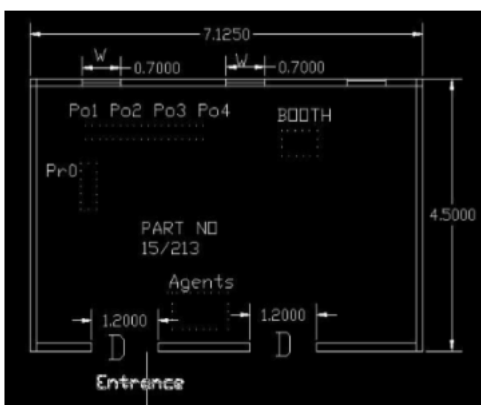

নির্বাচক নিবন্ধন আধিকারিকের স্বাক্ষর

Nazri Naksha

Google Map View

Polling Station Building Front View

Polling Station Front View

Cad View

Key MAP View

1 নাম : মিনালী রায় পিতার নাম: তপন রায় বাড়ির নং : এন0244 বয়স : 27 লিঙ্গ : মহিলা	RIY2239457 ফটো উপলব্ধ	2 নাম : পিয়ালী রায় পিতার নাম: নীলদাস রয় বাড়ির নং : পূর্ব মল্লিক পাড়া বয়স : 22 লিঙ্গ : মহিলা	SKW2704773 ফটো উপলব্ধ	3 নাম : কনিকা রায় স্বামীর নাম: কামিনী রায় বাড়ির নং : n0018 বয়স : 39 লিঙ্গ : মহিলা	JLG3444981 ফটো উপলব্ধ
4 নাম : মিন্টু রায় পিতার নাম: বাবলু রায় বাড়ির নং : n0244 বয়স : 35 লিঙ্গ : পুরুষ	SKW1180769 ফটো উপলব্ধ	5 নাম : মানিক দেবদাস পিতার নাম: মতিলাল দেবদাস বাড়ির নং : n0010 বয়স : 29 লিঙ্গ : পুরুষ	SKW2000990 ফটো উপলব্ধ	6 নাম : অরুনা অধিকারী স্বামীর নাম: অজিত অধিকারী বাড়ির নং : n0007 বয়স : 56 লিঙ্গ : মহিলা	WB/03/015/039289 ফটো উপলব্ধ
7 নাম : সঞ্জিতা অধিকারী পিতার নাম: সুধীর অধিকারী বাড়ির নং : n0009 বয়স : 26 লিঙ্গ : মহিলা	SKW2112530 ফটো উপলব্ধ	8 নাম : অনিল অধিকারী পিতার নাম: অজিত অধিকারী বাড়ির নং : n0007 বয়স : 41 লিঙ্গ : পুরুষ	JLG3188794 ফটো উপলব্ধ	9 নাম : মীনা অধিকারী স্বামীর নাম: সুধীর অধিকারী বাড়ির নং : n0009 বয়স : 54 লিঙ্গ : মহিলা	WB/03/015/039477 ফটো উপলব্ধ
10 নাম : আরতী অধিকারী স্বামীর নাম: ভূষন অধিকারী বাড়ির নং : n0010 বয়স : 44 লিঙ্গ : মহিলা	JLG3188786 ফটো উপলব্ধ	11 নাম : ভূষন অধিকারী পিতার নাম: যোগেন্দ্রনাথ অধিকারী বাড়ির নং : n0010 বয়স : 55 লিঙ্গ : পুরুষ	WB/03/015/039001 ফটো উপলব্ধ	12 নাম : ধনঞ্জয় অধিকারী পিতার নাম: সুধীর অধিকারী বাড়ির নং : n0009 বয়স : 29 লিঙ্গ : পুরুষ	SKW1895028 ফটো উপলব্ধ
13 নাম : নন্দরাম রায় পিতার নাম: মতিলাল রায় বাড়ির নং : n0009 বয়স : 31 লিঙ্গ : পুরুষ	SKW1654375 ফটো উপলব্ধ	14 নাম : শেফালী অধিকারী পিতার নাম: অজিত অধিকারী বাড়ির নং : n0007 বয়স : 33 লিঙ্গ : মহিলা	SKW1426501 ফটো উপলব্ধ	15 নাম : বর্নালী অধিকারী পিতার নাম: ভূষন অধিকারী বাড়ির নং : এন0010 বয়স : 23 লিঙ্গ : মহিলা	SKW2591451 ফটো উপলব্ধ
16 নাম : সুধীর অধিকারী পিতার নাম: যোগেন্দ্রনাথ অধিকারী বাড়ির নং : n0009 বয়স : 58 লিঙ্গ : পুরুষ	WB/03/015/039483 ফটো উপলব্ধ	17 নাম : সুবল অধিকারী পিতার নাম: যোগেন্দ্রনাথ অধিকারী বাড়ির নং : n0008 বয়স : 69 লিঙ্গ : পুরুষ	WB/03/015/039513 ফটো উপলব্ধ	18 নাম : কল্পবলা অধিকারী স্বামীর নাম: ভোলা অধিকারী বাড়ির নং : n0020 বয়স : 71 লিঙ্গ : মহিলা	SKW1425891 ফটো উপলব্ধ
19 নাম : সুষমা অধিকারী পিতার নাম: অজিত অধিকারী বাড়ির নং : n0007 বয়স : 35 লিঙ্গ : মহিলা	SKW1180785 ফটো উপলব্ধ	20 নাম : মল্লিকা রায় কর স্বামীর নাম: কৌশিক কর বাড়ির নং : n0194 বয়স : 32 লিঙ্গ : মহিলা	XFB1506443 ফটো উপলব্ধ	21 নাম : শ্রীমতিরায় দেবদাস স্বামীর নাম: মানিক দেবদাস বাড়ির নং : n0286 বয়স : 30 লিঙ্গ : মহিলা	SKW2091288 ফটো উপলব্ধ
22 নাম : অভিজিত বর্মন পিতার নাম: অম্বিকা বর্মন বাড়ির নং : n0268 বয়স : 44 লিঙ্গ : পুরুষ	JLG1934652 ফটো উপলব্ধ	23 নাম : অপর্ণা বর্মন স্বামীর নাম: অভিজিৎ বর্মন বাড়ির নং : n0269 বয়স : 51 লিঙ্গ : মহিলা	WBK2410231 ফটো উপলব্ধ	24 নাম : অমর বর্মন পিতার নাম: চন্দ্রমোহন বর্মন বাড়ির নং : n0266 বয়স : 63 লিঙ্গ : পুরুষ	WB/03/015/039302 ফটো উপলব্ধ
25 নাম : তুলসী বর্মন স্বামীর নাম: অমর বর্মন বাড়ির নং : n0267 বয়স : 56 লিঙ্গ : মহিলা	WB/03/015/039315 ফটো উপলব্ধ	26 নাম : উষারানী বর্মন স্বামীর নাম: অম্বিকা বর্মন বাড়ির নং : n0265 বয়স : 66 লিঙ্গ : মহিলা	WB/03/015/039154 ফটো উপলব্ধ	27 নাম : সোনালী বর্মন (রায় প্রামানিক) স্বামীর নাম: হরেন বর্মন বাড়ির নং : n0248 বয়স : 36 লিঙ্গ : মহিলা	JLG3721503 ফটো উপলব্ধ
28 নাম : সঙ্গীতা বর্মন কর স্বামীর নাম: অভিজিৎ কর বাড়ির নং : n0291 বয়স : 33 লিঙ্গ : মহিলা	SKW1410653 ফটো উপলব্ধ	29 নাম : সুবল মল্লিক পিতার নাম: সিতেশ্বর মল্লিক বাড়ির নং : n0241 বয়স : 69 লিঙ্গ : পুরুষ	WB/03/015/039108 ফটো উপলব্ধ	30 নাম : ফুলমতি মল্লিক স্বামীর নাম: সুবল মল্লিক বাড়ির নং : n0258 বয়স : 61 লিঙ্গ : মহিলা	WB/03/015/039436 ফটো উপলব্ধ