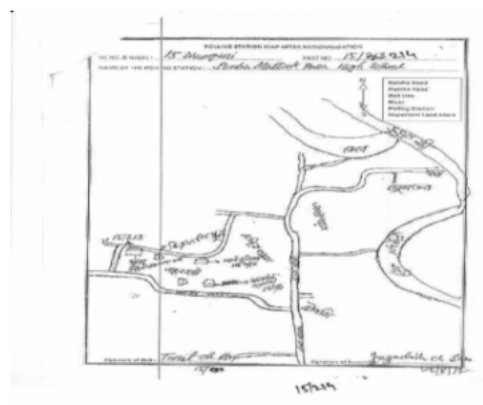

Key MAP View