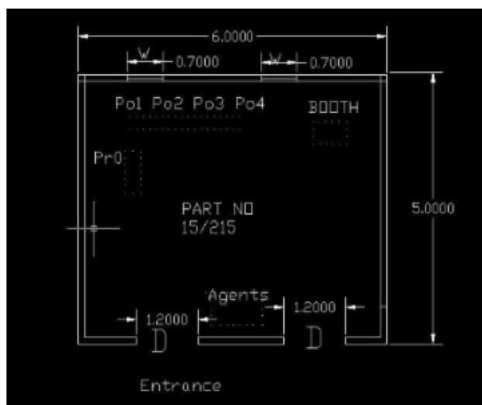

নির্বাচক নিবন্ধন আধিকারিকের স্বাক্ষর

Nazri Naksha

Google Map View

Polling Station Building Front View

Polling Station Front View

Cad View

Key MAP View

বিধানসভা নির্বাচনক্ষেত্রের নং, নাম : 15-ধূপগুড়ি
ভাগ নং, নাম : 1-অঞ্চল পাড়া পূর্ব মল্লিক পাড়া