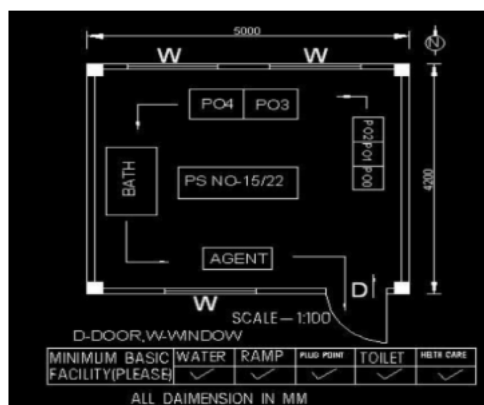

নির্বাচক নিবন্ধন আধিকারিকের স্বাক্ষর

Nazri Naksha

Google Map View

Polling Station Building Front View

Polling Station Front View

Cad View

Key MAP View

1 নাম : করণ উরাও পিতার নাম: জিতু উরাও বাড়ির নং : এন0262 বয়স : 23 লিঙ্গ : পুরুষ	SKW2539484 ফটো উপলব্ধ	2 নাম : প্রতিমা উড়াও মায়ের নাম: দিপনী উড়াও বাড়ির নং : n0239 বয়স : 38 লিঙ্গ : মহিলা	SKW1467745 ফটো উপলব্ধ	Q 3 নাম : জীতু উড়াও পিতার নাম: বলাকরাম উড়াও বাড়ির নং : বয়স : 48 লিঙ্গ : পুরুষ	SKW1359298 ফটো উপলব্ধ
4 নাম : দিপানী উড়াও স্বামীর নাম: গোপাল উড়াও বাড়ির নং : n0235 বয়স : 68 লিঙ্গ : মহিলা	SKW1215839 ফটো উপলব্ধ	5 নাম : বিবেক উরাংর পিতার নাম: পুনৈ উরাংর বাড়ির নং : এন0425 বয়স : 22 লিঙ্গ : পুরুষ	SKW2622710 ফটো উপলব্ধ	6 নাম : ফলো উরাংর স্বামীর নাম: রনৈ উরাও বাড়ির নং : n0237 বয়স : 46 লিঙ্গ : মহিলা	SKW2312155 ফটো উপলব্ধ
7 নাম : চামরু উরাও পিতার নাম: ফাণ্ড উরাও বাড়ির নং : n0023 বয়স : 55 লিঙ্গ : পুরুষ	WB/02/016/177600 ফটো উপলব্ধ	8 নাম : চামেলী উরাও স্বামীর নাম: চামরু উরাও বাড়ির নং : n0022 বয়স : 53 লিঙ্গ : মহিলা	WB/02/016/177644 ফটো উপলব্ধ	9 নাম : চিত্তামুনি উরাও স্বামীর নাম: যোগিন্দর উরাও বাড়ির নং : n0020 বয়স : 38 লিঙ্গ : মহিলা	SKW1833607 ফটো উপলব্ধ
10 নাম : বিহারী ওরাও পিতার নাম: সোমরা ওরাও বাড়ির নং : n0020 বয়স : 35 লিঙ্গ : পুরুষ	SKW1216332 ফটো উপলব্ধ	11 নাম : সাবিনা উরাও পিতার নাম: বুধু উরাও বাড়ির নং : এন0082 বয়স : 23 লিঙ্গ : মহিলা	SKW2576924 ফটো উপলব্ধ	12 নাম : বালু উরাও পিতার নাম: রামসিং উরাও বাড়ির নং : n0230 বয়স : 50 লিঙ্গ : পুরুষ	WB/02/016/180455 ফটো উপলব্ধ
13 নাম : সুমান উরাও স্বামীর নাম: সখিরাম উরাও বাড়ির নং : n0022 বয়স : 31 লিঙ্গ : মহিলা	SKW1927136 ফটো উপলব্ধ	14 নাম : আশা উরাও স্বামীর নাম: জিতু উরাও বাড়ির নং : n0263 বয়স : 49 লিঙ্গ : মহিলা	SKW1468008 ফটো উপলব্ধ	15 নাম : বিগি উড়াও স্বামীর নাম: রাখু উড়াও বাড়ির নং : n0022 বয়স : 75 লিঙ্গ : মহিলা	MFW2382075 ফটো উপলব্ধ
16 নাম : পানো উড়াও পিতার নাম: রঘু উড়াও বাড়ির নং : n0022 বয়স : 44 লিঙ্গ : মহিলা	MFW2382679 ফটো উপলব্ধ	17 নাম : কবিতা উরাও পিতার নাম: রবি উরাও বাড়ির নং : নং172 বয়স : 27 লিঙ্গ : মহিলা	NFH1869718 ফটো উপলব্ধ	18 নাম : সঞ্জীব ওরাং পিতার নাম: চামরু ওরাং বাড়ির নং : নং023 বয়স : 28 লিঙ্গ : পুরুষ	SKW2228906 ফটো উপলব্ধ
19 নাম : সোমরা উরাও পিতার নাম: বিহারী উরাও বাড়ির নং : n0020 বয়স : 81 লিঙ্গ : পুরুষ	WB/02/016/177287 ফটো উপলব্ধ	20 নাম : রেনুকা ওরাও পিতার নাম: রাখু ওরাও বাড়ির নং : n0022 বয়স : 29 লিঙ্গ : মহিলা	SKW1927151 ফটো উপলব্ধ	21 নাম : অতীস উরাও পিতার নাম: মাহারা উরাও বাড়ির নং : n0019 বয়স : 39 লিঙ্গ : পুরুষ	MFW2609428 ফটো উপলব্ধ
22 নাম : বান্ধু উরাও পিতার নাম: বিরশা উরাও বাড়ির নং : n0009 বয়স : 36 লিঙ্গ : পুরুষ	SKW1468230 ফটো উপলব্ধ	23 নাম : সাধো উড়াও পিতার নাম: ফাণ্ড উড়াও বাড়ির নং : n0023 বয়স : 51 লিঙ্গ : পুরুষ	SKW1563352 ফটো উপলব্ধ	24 নাম : সুখিরাম ওরাও পিতার নাম: রাখু ওরাও বাড়ির নং : n0022 বয়স : 37 লিঙ্গ : পুরুষ	SKW1216324 ফটো উপলব্ধ
25 নাম : আসেফ উরাও পিতার নাম: চামরু উরাও বাড়ির নং : n0023 বয়স : 33 লিঙ্গ : পুরুষ	SKW1468172 ফটো উপলব্ধ	26 নাম : রবি উড়াও পিতার নাম: জয়সিং উড়াও বাড়ির নং : 172 বয়স : 37 লিঙ্গ : পুরুষ	MFW2944833 ফটো উপলব্ধ	27 নাম : আনু উরাও স্বামীর নাম: রাখু উরাও বাড়ির নং : n0022 বয়স : 96 লিঙ্গ : মহিলা	MFW2091643 ফটো উপলব্ধ
28 নাম : জায়সিংহ উরাও পিতার নাম: তেতরা উরাও বাড়ির নং : n0021 বয়স : 68 লিঙ্গ : পুরুষ	WB/02/016/177326 ফটো উপলব্ধ	29 নাম : পার্বতী উরাও স্বামীর নাম: সাধো উরাও বাড়ির নং : n0023 বয়স : 52 লিঙ্গ : মহিলা	SKW2166148 ফটো উপলব্ধ	30 নাম : অসিক রহমান পিতার নাম: চামরো রহমান বাড়ির নং : n0023 বয়স : 30 লিঙ্গ : পুরুষ	SKW1833524 ফটো উপলব্ধ