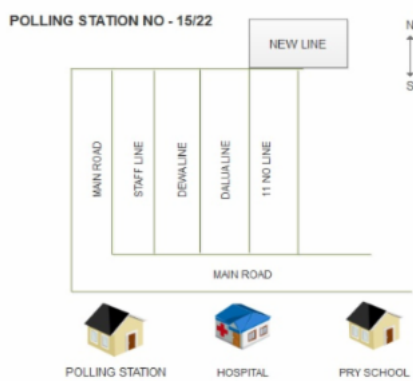

Nazri Naksha