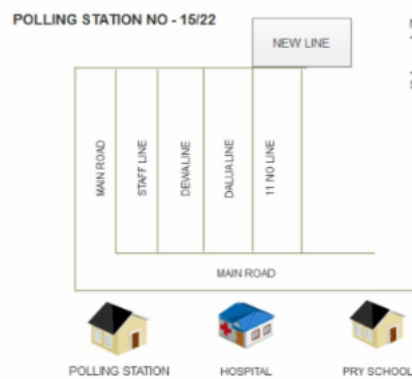

Key MAP View