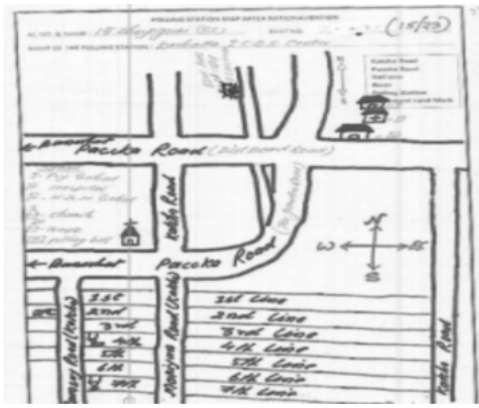

Nazri Naksha