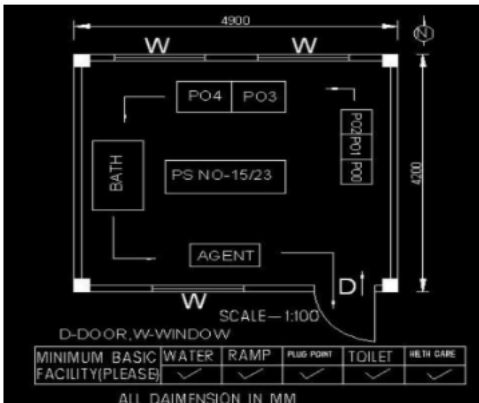

নির্বাচক নিবন্ধন আধিকারিকের স্বাক্ষর

Nazri Naksha

Google Map View

Polling Station Building Front View

Polling Station Front View

Cad View

Key MAP View

বিধানসভা নির্বাচনক্ষেত্রের নং, নাম : 15-ধূপগুড়ি
ভাগ নং, নাম : 1-তৃতীয় লাইন.