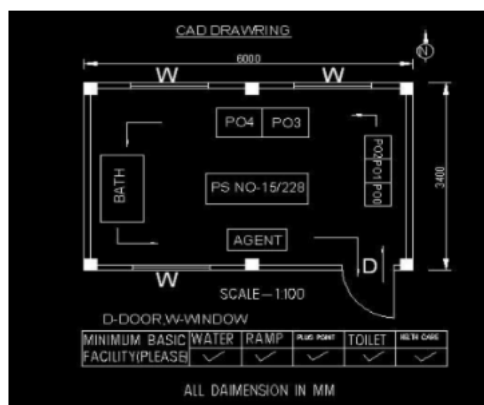

নির্বাচক নিবন্ধন আধিকারিকের স্বাক্ষর

Nazri Naksha

Google Map View

Polling Station Building Front View

Polling Station Front View

Cad View

Key MAP View

1 নাম : রুবি বেগম স্বামীর নাম: আব্দুল কাদের বাড়ির নং : n0114 বয়স : 51 লিঙ্গ : মহিলা	SKW1431394 ফটো উপলব্ধ	2 নাম : সেলিনা পারভীন স্বামীর নাম: খুশিদ আলম বাড়ির নং : n0114 বয়স : 29 লিঙ্গ : মহিলা	SKW1899517 ফটো উপলব্ধ	3 নাম : মকসেদুল ইসলাম পিতার নাম: সফিয়ার বাড়ির নং : n0116 বয়স : 60 লিঙ্গ : পুরুষ	WB/03/015/414610 ফটো উপলব্ধ
4 নাম : মনোয়ারা বেগম স্বামীর নাম: মকছেদুল বাড়ির নং : n0116 বয়স : 56 লিঙ্গ : মহিলা	WB/03/015/414596 ফটো উপলব্ধ	5 নাম : তমিজউদ্দিন পিতার নাম: হজরতুদ্দিন কাজি বাড়ির নং : n0127 বয়স : 65 লিঙ্গ : পুরুষ	SKW2267367 ফটো উপলব্ধ	6 নাম : আলিনা খাতুন স্বামীর নাম: নবির হোসেন বাড়ির নং : n0070 বয়স : 39 লিঙ্গ : মহিলা	SKW1791870 ফটো উপলব্ধ
7 নাম : মহ জাহিদুল ইসলাম পিতার নাম: মহ রহিমুদ্দিন বাড়ির নং : n0200 বয়স : 44 লিঙ্গ : পুরুষ	SKW1184027 ফটো উপলব্ধ	8 নাম : আবুল কালাম আজাদ পিতার নাম: সফিকুল ইসলাম বাড়ির নং : n0067 বয়স : 50 লিঙ্গ : পুরুষ	SKW2266435 ফটো উপলব্ধ	9 নাম : আনোয়ারা বেগম পিতার নাম: মনিরুল ইসলাম বাড়ির নং : n0116 বয়স : 59 লিঙ্গ : মহিলা	SKW2266211 ফটো উপলব্ধ
10 নাম : আলিনুর ইসলাম পিতার নাম: মনিরুল ইসলাম বাড়ির নং : n0116 বয়স : 33 লিঙ্গ : পুরুষ	SKW1662576 ফটো উপলব্ধ	11 নাম : আজিমা খাতুন স্বামীর নাম: সফিকুল ইসলাম বাড়ির নং : n0067 বয়স : 68 লিঙ্গ : মহিলা	SKW2266724 ফটো উপলব্ধ	12 নাম : ছলেমন মিয়া পিতার নাম: বেলালুদ্দিন বাড়ির নং : n0071 বয়স : 41 লিঙ্গ : পুরুষ	SKW0993089 ফটো উপলব্ধ
13 নাম : মনোয়ারা বেগম স্বামীর নাম: মনসুর আলম বাড়ির নং : n0114 বয়স : 39 লিঙ্গ : মহিলা	JLG3490133 ফটো উপলব্ধ	14 নাম : খুরশিদ আলম পিতার নাম: জাকির হোসেন বাড়ির নং : এন0073 বয়স : 22 লিঙ্গ : পুরুষ	SKW2659076 ফটো উপলব্ধ	15 নাম : দুলাল মিয়া পিতার নাম: তমিজউদ্দিন মিয়া বাড়ির নং : n0127 বয়স : 36 লিঙ্গ : পুরুষ	SKW1431451 ফটো উপলব্ধ
16 নাম : নওসাদ আলী পিতার নাম: সরিবন্যা বাড়ির নং : n0070 বয়স : 52 লিঙ্গ : পুরুষ	SKW2265056 ফটো উপলব্ধ	17 নাম : হাবিবুর আলম পিতার নাম: আজিজার বাড়ির নং : n0114 বয়স : 48 লিঙ্গ : পুরুষ	WB/03/015/414766 ফটো উপলব্ধ	18 নাম : মনিরুল ইসলাম পিতার নাম: সফিয়ার রহমান বাড়ির নং : n0116 বয়স : 65 লিঙ্গ : পুরুষ	SKW2265049 ফটো উপলব্ধ
19 নাম : মোকবুল হোসেন পিতার নাম: বোক্তার বাড়ির নং : n0117 বয়স : 75 লিঙ্গ : পুরুষ	WB/03/015/414108 ফটো উপলব্ধ	20 নাম : রফিকুল ইসলাম পিতার নাম: মোকবুল হোসেন বাড়ির নং : n0117 বয়স : 36 লিঙ্গ : পুরুষ	SKW1791722 ফটো উপলব্ধ	21 নাম : কাজলী বেগম স্বামীর নাম: জাব্বার হোসেন বাড়ির নং : n01033 বয়স : 38 লিঙ্গ : মহিলা	SKW1183979 ফটো উপলব্ধ
22 নাম : ছলেমা খাতুন স্বামীর নাম: বেলালুদ্দিন বাড়ির নং : n0071 বয়স : 68 লিঙ্গ : মহিলা	JLG1348333 ফটো উপলব্ধ	23 নাম : রাক্বানী আলম পিতার নাম: তমিজউদ্দিন বাড়ির নং : এন0052 বয়স : 26 লিঙ্গ : পুরুষ	SKW2661791 ফটো উপলব্ধ	24 নাম : মোহাম্মদ গুলশন কাজি পিতার নাম: হাজিউদ্দিন কাজি বাড়ির নং : n0135 বয়স : 25 লিঙ্গ : পুরুষ	SKW2237055 ফটো উপলব্ধ
25 নাম : খুশিদা খাতুন পিতার নাম: আতাজউদ্দিন আহমেদ বাড়ির নং : n0257 বয়স : 33 লিঙ্গ : মহিলা	SKW1664184 ফটো উপলব্ধ	26 নাম : ওমেদা খাতুন স্বামীর নাম: মোকবুল বাড়ির নং : n0117 বয়স : 70 লিঙ্গ : মহিলা	WB/03/015/414227 ফটো উপলব্ধ	27 নাম : আলমগীর আলম পিতার নাম: তপিজুল রহমান বাড়ির নং : এন0012 বয়স : 21 লিঙ্গ : পুরুষ	SKW2690030 ফটো উপলব্ধ
28 নাম : কুসুম রায় স্বামীর নাম: ভানুশঙ্কর রায় বাড়ির নং : n0190 বয়স : 48 লিঙ্গ : মহিলা	JLG3726551 ফটো উপলব্ধ	29 নাম : আলোমা খাতুন স্বামীর নাম: রফিকুল র হমান বাড়ির নং : n0131 বয়স : 58 লিঙ্গ : মহিলা	WB/03/015/414396 ফটো উপলব্ধ	30 নাম : গলেনুর বেগম স্বামীর নাম: জুলফিকার আলি বাড়ির নং : n0131 বয়স : 39 লিঙ্গ : মহিলা	SKW1431501 ফটো উপলব্ধ