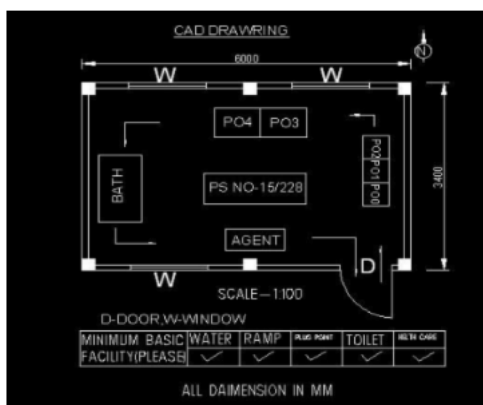

নির্বাচক নিবন্ধন আধিকারিকের স্বাক্ষর

Nazri Naksha

Google Map View

Polling Station Building Front View

Polling Station Front View

Cad View

Key MAP View

1 নাম : মেনকা রায় স্বামীর নাম: দীননাথ রায় বাড়ির নং : n0149 বয়স : 50 লিঙ্গ : মহিলা ফটো উপলব্ধ	WB/03/015/420203	2 নাম : সুশীলা রায় স্বামীর নাম: খজেন চন্দ্র রায় বাড়ির নং : n0148 বয়স : 60 লিঙ্গ : মহিলা ফটো উপলব্ধ	JLG3726924	3 নাম : শংকর চৌধুরী পিতার নাম: গণেশ চৌধুরী বাড়ির নং : এন0187 বয়স : 30 লিঙ্গ : পুরুষ ফটো উপলব্ধ	SKW1811900
4 নাম : প্রসেনজিৎ চৌধুরী পিতার নাম: গণেশ চৌধুরী বাড়ির নং : এন0186 বয়স : 25 লিঙ্গ : পুরুষ ফটো উপলব্ধ	SKW2241271	5 নাম : সঞ্জিতা চৌধুরী পিতার নাম: গণেশ চৌধুরী বাড়ির নং : এন0186 বয়স : 27 লিঙ্গ : মহিলা ফটো উপলব্ধ	SKW2241164	6 নাম : পঙ্কজ চৌধুরী পিতার নাম: গণেশ চৌধুরী বাড়ির নং : এন0186 বয়স : 29 লিঙ্গ : পুরুষ ফটো উপলব্ধ	SKW2094662
7 নাম : সারথি রায় প্রধান স্বামীর নাম: বসন্ত রায়প্রধান বাড়ির নং : n0163 বয়স : 36 লিঙ্গ : মহিলা ফটো উপলব্ধ	SKW1184001	8 নাম : কেশব চন্দ্র বিশ্বাস পিতার নাম: দেবেন্দ্র বিশ্বাস বাড়ির নং : n0169 বয়স : 88 লিঙ্গ : পুরুষ ফটো উপলব্ধ	SKW2305399	9 নাম : রমা মন্ডল স্বামীর নাম: প্রশান্ত মন্ডল বাড়ির নং : এন0014 বয়স : 23 লিঙ্গ : মহিলা ফটো উপলব্ধ	SKW2582088
10 নাম : প্রশান্ত মণ্ডল পিতার নাম: জগদীশ চন্দ্র মণ্ডল বাড়ির নং : n0014 বয়স : 24 লিঙ্গ : পুরুষ ফটো উপলব্ধ	SKW2476463	11 নাম : সরস্বতী মন্ডল পিতার নাম: ভবীন্দরা মন্ডল বাড়ির নং : এন0026 বয়স : 27 লিঙ্গ : মহিলা ফটো উপলব্ধ	SKW2185643	12 নাম : বিকাশ মন্ডল পিতার নাম: ভবিন্দ্র মন্ডল বাড়ির নং : n0011 বয়স : 27 লিঙ্গ : পুরুষ ফটো উপলব্ধ	SKW2094894
13 নাম : উজ্জল মন্ডল পিতার নাম: মনিন্দ্র মন্ডল বাড়ির নং : n0135 বয়স : 31 লিঙ্গ : পুরুষ ফটো উপলব্ধ	SKW1662790	14 নাম : শিবু রায় পিতার নাম: দীননাথ রায় বাড়ির নং : n0101 বয়স : 27 লিঙ্গ : পুরুষ ফটো উপলব্ধ	SKW2094951	15 নাম : অনিতা রায় পিতার নাম: দীন নাথ রায় বাড়ির নং : n0101 বয়স : 24 লিঙ্গ : মহিলা ফটো উপলব্ধ	SKW2476273
16 নাম : প্রিয়ঙ্কা রয় স্বামীর নাম: স্বরাজ রায় বাড়ির নং : পূর্ব ডাঙ্গাপারা বয়স : 28 লিঙ্গ : মহিলা ফটো উপলব্ধ	NEV1671957	17 নাম : পৌতম রায় পিতার নাম: কার্তিক রায় বাড়ির নং : n0004 বয়স : 35 লিঙ্গ : পুরুষ ফটো উপলব্ধ	SKW1521988	18 নাম : রমনা রায় পিতার নাম: পুন্য রায় বাড়ির নং : n0152 বয়স : 41 লিঙ্গ : মহিলা ফটো উপলব্ধ	JLG3383460
19 নাম : শ্যামলী রায় স্বামীর নাম: রনজিত রায় বাড়ির নং : n0157 বয়স : 38 লিঙ্গ : মহিলা ফটো উপলব্ধ	SKW0999227	20 নাম : কনিকা রায় স্বামীর নাম: ভবেশ রায় বাড়ির নং : এন0012 বয়স : 28 লিঙ্গ : মহিলা ফটো উপলব্ধ	SKW2070738	21 নাম : গঙ্গা রায় পিতার নাম: কার্তিক রায় বাড়ির নং : n0006 বয়স : 42 লিঙ্গ : পুরুষ ফটো উপলব্ধ	JLG3200573
22 নাম : দিগ্গী রায় স্বামীর নাম: কার্তিক রায় বাড়ির নং : n0003 বয়স : 66 লিঙ্গ : মহিলা ফটো উপলব্ধ	WB/03/015/195398	23 নাম : স্বপন রায় পিতার নাম: বিজয় রায় বাড়ির নং : n0146 বয়স : 29 লিঙ্গ : পুরুষ ফটো উপলব্ধ	SKW1899640	24 নাম : সুষমা রায় স্বামীর নাম: অধির রায় বাড়ির নং : n0041 বয়স : 30 লিঙ্গ : মহিলা ফটো উপলব্ধ	SKW2095040
25 নাম : রাহুল রায় পিতার নাম: সুধেন রায় বাড়ির নং : n0103 বয়স : 24 লিঙ্গ : পুরুষ ফটো উপলব্ধ	SKW2475713	26 নাম : রনজিত রায় পিতার নাম: সতীশ রায় বাড়ির নং : n0143 বয়স : 44 লিঙ্গ : পুরুষ ফটো উপলব্ধ	JLG3559788	27 নাম : অমিত রায় পিতার নাম: সুশীল রায় বাড়ির নং : n0049 বয়স : 27 লিঙ্গ : পুরুষ ফটো উপলব্ধ	SKW2095065
28 নাম : মনোজ মণ্ডল পিতার নাম: প্রদীপ মণ্ডল বাড়ির নং : n0013 বয়স : 25 লিঙ্গ : পুরুষ ফটো উপলব্ধ	SKW2476448	29 নাম : টুম্পা রায় পিতার নাম: বনমালী রায় বাড়ির নং : এন0013 বয়স : 25 লিঙ্গ : মহিলা ফটো উপলব্ধ	YSL2659746	30 নাম : শর্মিলা রায় স্বামীর নাম: শিবদয়াল রায় বাড়ির নং : n0156 বয়স : 46 লিঙ্গ : মহিলা ফটো উপলব্ধ	JLG3383551