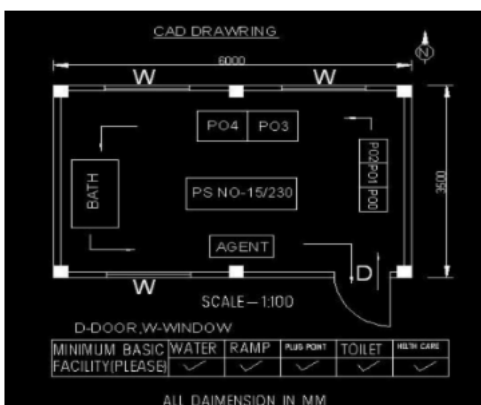

নির্বাচক নিবন্ধন আধিকারিকের স্বাক্ষর

Nazri Naksha

Google Map View

Polling Station Building Front View

Polling Station Front View

Cad View

Key MAP View

1 নাম : সরিফুল ইসলাম পিতার নাম: জাকির হুসেন বাড়ির নং : n0180 বয়স : 24 লিঙ্গ : পুরুষ	SKW2471670 ফটো উপলব্ধ	2 নাম : সামছুন নেহার পিতার নাম: সাবজার আলি বাড়ির নং : n0025 বয়স : 37 লিঙ্গ : মহিলা	SKW2477834 ফটো উপলব্ধ	3 নাম : রিংকু দাস স্বামীর নাম: বিক্রম দাস বাড়ির নং : n0014 বয়স : 40 লিঙ্গ : মহিলা	JLG3490877 ফটো উপলব্ধ
4 নাম : মনজিনা খাতুন পিতার নাম: আবেদ আলী বাড়ির নং : n0088 বয়স : 25 লিঙ্গ : মহিলা	SKW2477578 ফটো উপলব্ধ	5 নাম : রহিমা খাতুন স্বামীর নাম: নাজিমুদ্দিন বাড়ির নং : n0026 বয়স : 48 লিঙ্গ : মহিলা	WB/03/015/420271 ফটো উপলব্ধ	6 নাম : মৌমিতা বেগম স্বামীর নাম: রবিউল ইসলাম বাড়ির নং : এন0021 বয়স : 27 লিঙ্গ : মহিলা	SKW2093979 ফটো উপলব্ধ
7 নাম : সরিপম্বেছা স্বামীর নাম: সবেদ আলী বাড়ির নং : n0014 বয়স : 79 লিঙ্গ : মহিলা	JLG1347939 ফটো উপলব্ধ	8 নাম : নীলিমা খাতুন স্বামীর নাম: আকাস আলী বাড়ির নং : n0021 বয়স : 33 লিঙ্গ : মহিলা	SKW1900208 ফটো উপলব্ধ	9 নাম : আইজুল ইসলাম পিতার নাম: সাহারুদ্দিন বাড়ির নং : n0022 বয়স : 80 লিঙ্গ : পুরুষ	WB/03/015/420657 ফটো উপলব্ধ
10 নাম : রুপসানা পারভিন স্বামীর নাম: হাবিবুর রহমান বাড়ির নং : পূর্ব ডাঙ্গা পাড়া বয়স : 24 লিঙ্গ : মহিলা	SKW2690915 ফটো উপলব্ধ	11 নাম : সপিয়ার রহমান পিতার নাম: সৈয়দ বাড়ির নং : n0021 বয়স : 66 লিঙ্গ : পুরুষ	WB/03/015/420670 ফটো উপলব্ধ	12 নাম : মহঃ রফিকুল ইসলাম পিতার নাম: আইজুল ইসলাম বাড়ির নং : n0022 বয়স : 33 লিঙ্গ : পুরুষ	SKW1433432 ফটো উপলব্ধ
13 নাম : রোহিত বাদশা পিতার নাম: নজিমোদদীন বাদশা বাড়ির নং : n0026 বয়স : 24 লিঙ্গ : পুরুষ	SKW2477487 ফটো উপলব্ধ	14 নাম : আজাদ হোসেন পিতার নাম: আবুল কাশেম বাড়ির নং : n0013 বয়স : 34 লিঙ্গ : পুরুষ	SKW1433309 ফটো উপলব্ধ	15 নাম : বুলবুলি খাতুন স্বামীর নাম: রেজাউল আলম বাড়ির নং : n0015 বয়স : 46 লিঙ্গ : মহিলা	JLG3384880 ফটো উপলব্ধ
16 নাম : নাজিমুদ্দিন পিতার নাম: খুন্দা বাড়ির নং : n0026 বয়স : 55 লিঙ্গ : পুরুষ	WB/03/015/420402 ফটো উপলব্ধ	17 নাম : জাহানারা বেগম স্বামীর নাম: রফিকুল ইসলাম বাড়ির নং : n0012 বয়স : 29 লিঙ্গ : মহিলা	SKW2095529 ফটো উপলব্ধ	18 নাম : আবুল ফালাম আজাদ পিতার নাম: আমজাদ আলি বাড়ির নং : n0192 বয়স : 33 লিঙ্গ : পুরুষ	SKW2095578 ফটো উপলব্ধ
19 নাম : হাসেনাবান স্বামীর নাম: সফি, কুল ইসলাম বাড়ির নং : n0021 বয়স : 50 লিঙ্গ : মহিলা	SKW2416063 ফটো উপলব্ধ	20 নাম : মমিনা বেগম পিতার নাম: নুরজামান আলী বাড়ির নং : n0084 বয়স : 24 লিঙ্গ : মহিলা	SKW2477693 ফটো উপলব্ধ	21 নাম : তাহেরা বেগম স্বামীর নাম: গোলাম মুস্তাফা বাড়ির নং : n0012 বয়স : 44 লিঙ্গ : মহিলা	JLG3490851 ফটো উপলব্ধ
22 নাম : জাহানারা বেগম স্বামীর নাম: গোলাম কিবরিয়া বাড়ির নং : n0012 বয়স : 37 লিঙ্গ : মহিলা	SKW1184480 ফটো উপলব্ধ	23 নাম : সাইরুন নেছা স্বামীর নাম: কাজিমুদ্দীন বাড়ির নং : n0030 বয়স : 56 লিঙ্গ : মহিলা	SKW2261451 ফটো উপলব্ধ	24 নাম : রুপি পারভীন পিতার নাম: কাজিমুদ্দীন বাড়ির নং : ধূপগুড়ি বয়স : 21 লিঙ্গ : মহিলা	SKW2737658 ফটো উপলব্ধ
25 নাম : নজরুল হক পিতার নাম: আমের আলী বাড়ির নং : n0029 বয়স : 37 লিঙ্গ : পুরুষ	SKW1004068 ফটো উপলব্ধ	26 নাম : জবেদুল পিতার নাম: নহর বাড়ির নং : n0024 বয়স : 55 লিঙ্গ : পুরুষ	JLG1346709 ফটো উপলব্ধ	27 নাম : ফতেমা বিবি স্বামীর নাম: আমের বাড়ির নং : n0029 বয়স : 65 লিঙ্গ : মহিলা	WB/03/015/420581 ফটো উপলব্ধ
28 নাম : রেশমী বেগম স্বামীর নাম: সহিদুল বাড়ির নং : n0034 বয়স : 52 লিঙ্গ : মহিলা	WB/03/015/420269 ফটো উপলব্ধ	29 নাম : বিক্রম দাস পিতার নাম: ছায়া রজন দাস বাড়ির নং : n0014 বয়স : 43 লিঙ্গ : পুরুষ	JLG3384914 ফটো উপলব্ধ	30 নাম : মমতাজ বেগম স্বামীর নাম: সাহাদাদ আলী বাড়ির নং : n0014 বয়স : 34 লিঙ্গ : মহিলা	SKW1433424 ফটো উপলব্ধ