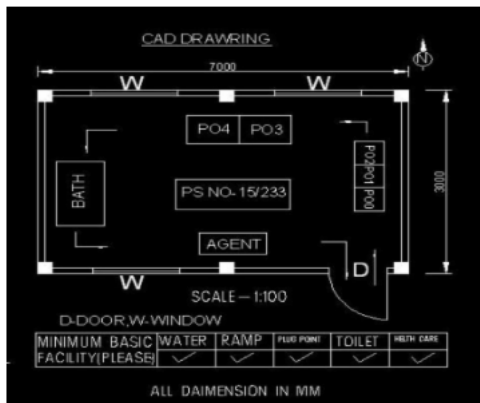

নির্বাচক নিবন্ধন আধিকারিকের স্বাক্ষর

Nazri Naksha

Google Map View

Polling Station Building Front View

Polling Station Front View

Cad View

Key MAP View

1 নাম : যোগেন রায় পিতার নাম: অনাথ রায় বাড়ির নং : n0060 বয়স : 42 লিঙ্গ : পুরুষ	SKW1687995 ফটো উপলব্ধ	2 নাম : গলেনুর বেগম স্বামীর নাম: নূর আলম বাড়ির নং : n0244 বয়স : 33 লিঙ্গ : মহিলা	SKW1793793 ফটো উপলব্ধ	3 নাম : অপরূপা দাস সরকার স্বামীর নাম: উত্তম কুমার সরকার বাড়ির নং : n0240 বয়স : 30 লিঙ্গ : মহিলা	SKW1812049 ফটো উপলব্ধ
4 নাম : ওহিদার রহমান পিতার নাম: মজিবর রহমান বাড়ির নং : n0242 বয়স : 46 লিঙ্গ : পুরুষ	JLG3491636 ফটো উপলব্ধ	5 নাম : রাখিমা বেগম স্বামীর নাম: আব্দুল লতিফ বাড়ির নং : n0233 বয়স : 37 লিঙ্গ : মহিলা	SKW1185255 ফটো উপলব্ধ	6 নাম : জানকি রায় স্বামীর নাম: পতন রায় বাড়ির নং : n0071 বয়স : 37 লিঙ্গ : মহিলা	JLG3731205 ফটো উপলব্ধ
7 নাম : পাঞ্জু রায় পিতার নাম: আর্ত রায় বাড়ির নং : এন0147 বয়স : 23 লিঙ্গ : পুরুষ	SKW2555985 ফটো উপলব্ধ	8 নাম : দীপিকা রায় পিতার নাম: মানকাংকু রায় বাড়ির নং : এন0147 বয়স : 23 লিঙ্গ : মহিলা	SKW2558864 ফটো উপলব্ধ	9 নাম : মানিক রায় পিতার নাম: হরেন্দ্র রায় বাড়ির নং : এন0147 বয়স : 23 লিঙ্গ : পুরুষ	SKW2549392 ফটো উপলব্ধ
10 নাম : মায়া রায় স্বামীর নাম: নিরঞ্জন রায় বাড়ির নং : n0233 বয়স : 34 লিঙ্গ : মহিলা	SKW1285055 ফটো উপলব্ধ	11 নাম : সাহিদা বানু স্বামীর নাম: রমজান আলী বাড়ির নং : এন000 বয়স : 22 লিঙ্গ : মহিলা	SKW2636959 ফটো উপলব্ধ	12 নাম : শ্যামলী পাল দত্ত স্বামীর নাম: সুসময় পাল বাড়ির নং : n0230 বয়স : 39 লিঙ্গ : মহিলা	SKW2096428 ফটো উপলব্ধ
13 নাম : তিথী সরকার স্বামীর নাম: কিরন ভাওয়াল বাড়ির নং : এন0087 বয়স : 23 লিঙ্গ : মহিলা	YJC2553675 ফটো উপলব্ধ	14 নাম : আলামীর আলম পিতার নাম: মোসারেফ আলম বাড়ির নং : এন0147 বয়স : 25 লিঙ্গ : পুরুষ	SKW2556223 ফটো উপলব্ধ	15 নাম : রমজান আলী পিতার নাম: ওহিদার রহমান বাড়ির নং : n0242 বয়স : 26 লিঙ্গ : পুরুষ	SKW2115459 ফটো উপলব্ধ
16 নাম : শেফালী বর্মন (রায়) স্বামীর নাম: যোগেন রায় বাড়ির নং : n0059 বয়স : 43 লিঙ্গ : মহিলা	SKW1687987 ফটো উপলব্ধ	17 নাম : জাহেদুল ইসলাম পিতার নাম: মকবুল হোসেন বাড়ির নং : n0145 বয়স : 26 লিঙ্গ : পুরুষ	SKW2115467 ফটো উপলব্ধ	18 নাম : নজিমা খাতুন স্বামীর নাম: হামিদুল ইসলাম বাড়ির নং : n0147 বয়স : 29 লিঙ্গ : মহিলা	SKW2480911 ফটো উপলব্ধ
19 নাম : বিনোদ অধিকারী পিতার নাম: উপেন অধিকারী বাড়ির নং : n0013 বয়স : 62 লিঙ্গ : পুরুষ	WB/03/015/426356 ফটো উপলব্ধ	20 নাম : দেবা অধিকারী পিতার নাম: সুশীল অধিকারী বাড়ির নং : n0012 বয়স : 32 লিঙ্গ : পুরুষ	SKW1523414 ফটো উপলব্ধ	21 নাম : ললিত অধিকারী পিতার নাম: দেওবী অধিকারী বাড়ির নং : n0012 বয়স : 62 লিঙ্গ : পুরুষ	WB/03/015/426344 ফটো উপলব্ধ
22 নাম : তপন অধিকারী পিতার নাম: সুশীল অধিকারী বাড়ির নং : এন0012 বয়স : 24 লিঙ্গ : পুরুষ	SKW2586915 ফটো উপলব্ধ	23 নাম : সুব্রত রায় পিতার নাম: সুশীল রায় বাড়ির নং : n0012 বয়স : 35 লিঙ্গ : পুরুষ	SKW1326479 ফটো উপলব্ধ	24 নাম : মনবালা অধিকারী স্বামীর নাম: সুশীল অধিকারী বাড়ির নং : n0012 বয়স : 48 লিঙ্গ : মহিলা	WB/03/015/426589 ফটো উপলব্ধ
25 নাম : সুশীল অধিকারী পিতার নাম: দেওবী অধিকারী বাড়ির নং : n0012 বয়স : 70 লিঙ্গ : পুরুষ	WB/03/015/426282 ফটো উপলব্ধ	26 নাম : মেনকা অধিকারী স্বামীর নাম: ললিত অধিকারী বাড়ির নং : n0012 বয়স : 55 লিঙ্গ : মহিলা	WB/03/015/426590 ফটো উপলব্ধ	27 নাম : মনোরঞ্জন অধিকারী পিতার নাম: ললিত অধিকারী বাড়ির নং : n0012 বয়স : 31 লিঙ্গ : পুরুষ	SKW1665975 ফটো উপলব্ধ
28 নাম : মিন্টু অধিকারী পিতার নাম: ললিত অধিকারী বাড়ির নং : n0012 বয়স : 28 লিঙ্গ : পুরুষ	SKW2009066 ফটো উপলব্ধ	29 নাম : পুষ্প অধিকারী স্বামীর নাম: বিনোদ অধিকারী বাড়ির নং : n0013 বয়স : 50 লিঙ্গ : মহিলা	WB/03/015/426594 ফটো উপলব্ধ	30 নাম : রবীন্দ্র অধিকারী পিতার নাম: বিনদ অধিকারী বাড়ির নং : খলাইগ্রাম বয়স : 24 লিঙ্গ : পুরুষ	SKW2750008 ফটো উপলব্ধ