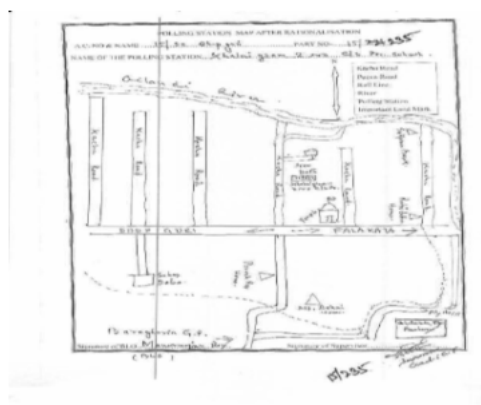

নির্বাচক নিবন্ধন আধিকারিকের স্বাক্ষর

Nazri Naksha

Google Map View

Polling Station Building Front View

Polling Station Front View

Cad View

Key MAP View

1 নাম : জাকির হোসেন পিতার নাম: কেলামত আলী বাড়ির নং : n0020 বয়স : 60 লিঙ্গ : পুরুষ	WB/03/015/426988	ফটো উপলব্ধ	2 নাম : নছরুদ্দিন পিতার নাম: খয়রুদ্দিন বাড়ির নং : n0003 বয়স : 74 লিঙ্গ : পুরুষ	SKW2313229	ফটো উপলব্ধ	3 নাম : নীলিমা খাতুন স্বামীর নাম: হবিবর রহমান বাড়ির নং : n0004 বয়স : 52 লিঙ্গ : মহিলা	SKW2414209	ফটো উপলব্ধ
4 নাম : মমেনুর বেগম স্বামীর নাম: জাকির হোসেন বাড়ির নং : n0020 বয়স : 35 লিঙ্গ : মহিলা	SKW1666569	ফটো উপলব্ধ	5 নাম : আনোয়ার হোসেন পিতার নাম: আকবর আলি বাড়ির নং : n0019 বয়স : 31 লিঙ্গ : পুরুষ	SKW1666544	ফটো উপলব্ধ	6 নাম : গফুর মিঞা পিতার নাম: নছিরুদ্দিন বাড়ির নং : n0003 বয়স : 39 লিঙ্গ : পুরুষ	JLG3388220	ফটো উপলব্ধ
7 নাম : আকবর আলী পিতার নাম: কেলামত আলী বাড়ির নং : n0019 বয়স : 65 লিঙ্গ : পুরুষ	WB/03/015/426946	ফটো উপলব্ধ	8 নাম : আমিনুর বেগম স্বামীর নাম: আজগর আলী বাড়ির নং : n0020 বয়স : 55 লিঙ্গ : মহিলা	WB/03/015/426676	ফটো উপলব্ধ	9 নাম : আজগর আলী পিতার নাম: কেলামত আলী বাড়ির নং : n0020 বয়স : 70 লিঙ্গ : পুরুষ	WB/03/015/427003	ফটো উপলব্ধ
10 নাম : মনোয়ারা বেগম পিতার নাম: আজগর আলী বাড়ির নং : পাট নং 235 বয়স : 31 লিঙ্গ : মহিলা	SKW2720167	ফটো উপলব্ধ	11 নাম : জাকির মিঞা পিতার নাম: হাবিবর রহমান বাড়ির নং : n0004 বয়স : 30 লিঙ্গ : পুরুষ	SKW1794759	ফটো উপলব্ধ	12 নাম : জরিলা খাতুন স্বামীর নাম: নছরুদ্দিন বাড়ির নং : n0003 বয়স : 66 লিঙ্গ : মহিলা	SKW2313401	ফটো উপলব্ধ
13 নাম : ঝর্ণা রায় স্বামীর নাম: বিনোদ রায় বাড়ির নং : n0224 বয়স : 43 লিঙ্গ : মহিলা	JLG3730546	ফটো উপলব্ধ	14 নাম : আজগর রহমান পিতার নাম: জলিল উদ্দিন বাড়ির নং : এন0256 বয়স : 22 লিঙ্গ : পুরুষ	SKW2638690	ফটো উপলব্ধ	15 নাম : রফিকুল ইসলাম পিতার নাম: হবিবর রহমান বাড়ির নং : n0004 বয়স : 33 লিঙ্গ : পুরুষ	SKW1666494	ফটো উপলব্ধ
16 নাম : সাদ্দাম হোসেন পিতার নাম: হবিবর রহমান বাড়ির নং : n0004 বয়স : 27 লিঙ্গ : পুরুষ	SKW2096501	ফটো উপলব্ধ	17 নাম : লৎফা বেগম স্বামীর নাম: জলিল উদ্দিন বাড়ির নং : n0003 বয়স : 41 লিঙ্গ : মহিলা	SKW1326974	ফটো উপলব্ধ	18 নাম : রজিনা বেগম স্বামীর নাম: গফুর মিঞা বাড়ির নং : n0003 বয়স : 40 লিঙ্গ : মহিলা	JLG3388212	ফটো উপলব্ধ
19 নাম : আনোয়ারা বেগম স্বামীর নাম: আকবর আলী বাড়ির নং : n0019 বয়স : 54 লিঙ্গ : মহিলা	SKW2837953	ফটো উপলব্ধ	20 নাম : আমজাদ আলী পিতার নাম: আজগর আলী বাড়ির নং : n0020 বয়স : 38 লিঙ্গ : পুরুষ	SKW1666635	ফটো উপলব্ধ	21 নাম : কবির আলী পিতার নাম: কেলামত আলী বাড়ির নং : n0020 বয়স : 55 লিঙ্গ : পুরুষ	JLG1349315	ফটো উপলব্ধ
22 নাম : জলিল উদ্দিন পিতার নাম: নছরুদ্দিন বাড়ির নং : n0003 বয়স : 53 লিঙ্গ : পুরুষ	SKW2313153	ফটো উপলব্ধ	23 নাম : লতা দত্ত স্বামীর নাম: উত্তম দত্ত বাড়ির নং : n0257 বয়স : 40 লিঙ্গ : মহিলা	SKW2116564	ফটো উপলব্ধ	24 নাম : জগদগুরু শংকর রায় পিতার নাম: সখিন্দ্র নাথ রায় বাড়ির নং : n0032 বয়স : 38 লিঙ্গ : পুরুষ	JLG3492055	ফটো উপলব্ধ
25 নাম : কমলারানী দত্ত স্বামীর নাম: শচীন্দ্র নাথ দত্ত বাড়ির নং : n0032 বয়স : 68 লিঙ্গ : মহিলা	SKW2291649	ফটো উপলব্ধ	26 নাম : ধীরেন্দ্রনাথ দত্ত পিতার নাম: নশিকান্ত দত্ত বাড়ির নং : n0031 বয়স : 69 লিঙ্গ : পুরুষ	WB/03/015/426107	ফটো উপলব্ধ	27 নাম : লতা রায় স্বামীর নাম: সুদেব রায় বাড়ির নং : n0031 বয়স : 37 লিঙ্গ : মহিলা	SKW1666460	ফটো উপলব্ধ
28 নাম : সূদীপ দত্ত পিতার নাম: ধীরেন্দ্র দত্ত বাড়ির নং : n0031 বয়স : 35 লিঙ্গ : পুরুষ	SKW1326941	ফটো উপলব্ধ	29 নাম : সঞ্জিত দত্ত পিতার নাম: শচীন্দ্র নাথ দত্ত বাড়ির নং : n0032 বয়স : 49 লিঙ্গ : পুরুষ	SKW2291615	ফটো উপলব্ধ	30 নাম : টুম্পা রায় স্বামীর নাম: জগতগুরু শংকর রায় বাড়ির নং : n0032 বয়স : 33 লিঙ্গ : মহিলা	NEV1352004	ফটো উপলব্ধ