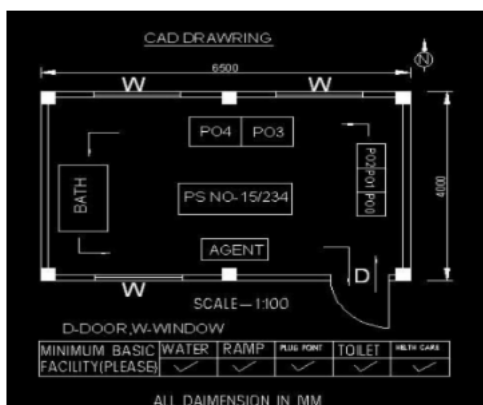

নির্বাচক নিবন্ধন আধিকারিকের স্বাক্ষর

Nazri Naksha

Google Map View

Polling Station Building Front View

Polling Station Front View

Cad View

Key MAP View

1 নাম : জাকির হোসেন পিতার নাম: কেলামত আলী বাড়ির নং : n0020 বয়স : 60 লিঙ্গ : পুরুষ	WB/03/015/426988	ফটো উপলব্ধ	2 নাম : নছরুদ্দিন পিতার নাম: খয়রুদ্দিন বাড়ির নং : n0003 বয়স : 74 লিঙ্গ : পুরুষ	SKW2313229	ফটো উপলব্ধ	3 নাম : নীলিমা খাতুন স্বামীর নাম: হবিবর রহমান বাড়ির নং : n0004 বয়স : 52 লিঙ্গ : মহিলা	SKW2414209	ফটো উপলব্ধ
4 নাম : মমেনুর বেগম স্বামীর নাম: জাকির হোসেন বাড়ির নং : n0020 বয়স : 35 লিঙ্গ : মহিলা	SKW1666569	ফটো উপলব্ধ	5 নাম : আনোয়ার হোসেন পিতার নাম: আকবর আলি বাড়ির নং : n0019 বয়স : 31 লিঙ্গ : পুরুষ	SKW1666544	ফটো উপলব্ধ	6 নাম : গফুর মিঞা পিতার নাম: নছিরুদ্দিন বাড়ির নং : n0003 বয়স : 39 লিঙ্গ : পুরুষ	JLG3388220	ফটো উপলব্ধ
7 নাম : আকবর আলী পিতার নাম: কেলামত আলী বাড়ির নং : n0019 বয়স : 65 লিঙ্গ : পুরুষ	WB/03/015/426946	ফটো উপলব্ধ	8 নাম : আমিনুর বেগম স্বামীর নাম: আজগর আলী বাড়ির নং : n0020 বয়স : 55 লিঙ্গ : মহিলা	WB/03/015/426676	ফটো উপলব্ধ	9 নাম : আজগর আলী পিতার নাম: কেলামত আলী বাড়ির নং : n0020 বয়স : 70 লিঙ্গ : পুরুষ	WB/03/015/427003	ফটো উপলব্ধ
10 নাম : মনোয়ারা বেগম পিতার নাম: আজগর আলী বাড়ির নং : পাট নং 235 বয়স : 31 লিঙ্গ : মহিলা	SKW2720167	ফটো উপলব্ধ	11 নাম : জাকির মিঞা পিতার নাম: হাবিবর রহমান বাড়ির নং : n0004 বয়স : 30 লিঙ্গ : পুরুষ	SKW1794759	ফটো উপলব্ধ	12 নাম : জরিলা খাতুন স্বামীর নাম: নছরুদ্দিন বাড়ির নং : n0003 বয়স : 66 লিঙ্গ : মহিলা	SKW2313401	ফটো উপলব্ধ
13 নাম : ঝর্ণা রায় স্বামীর নাম: বিনোদ রায় বাড়ির নং : n0224 বয়স : 43 লিঙ্গ : মহিলা	JLG3730546	ফটো উপলব্ধ	14 নাম : আজগর রহমান পিতার নাম: জলিল উদ্দিন বাড়ির নং : এন0256 বয়স : 22 লিঙ্গ : পুরুষ	SKW2638690	ফটো উপলব্ধ	15 নাম : রফিকুল ইসলাম পিতার নাম: হবিবর রহমান বাড়ির নং : n0004 বয়স : 33 লিঙ্গ : পুরুষ	SKW1666494	ফটো উপলব্ধ
16 নাম : সাদ্দাম হোসেন পিতার নাম: হবিবর রহমান বাড়ির নং : n0004 বয়স : 27 লিঙ্গ : পুরুষ	SKW2096501	ফটো উপলব্ধ	17 নাম : লৎফা বেগম স্বামীর নাম: জলিল উদ্দিন বাড়ির নং : n0003 বয়স : 41 লিঙ্গ : মহিলা	SKW1326974	ফটো উপলব্ধ	18 নাম : রজিনা বেগম স্বামীর নাম: গফুর মিঞা বাড়ির নং : n0003 বয়স : 40 লিঙ্গ : মহিলা	JLG3388212	ফটো উপলব্ধ
19 নাম : আনোয়ারা বেগম স্বামীর নাম: আকবর আলী বাড়ির নং : n0019 বয়স : 54 লিঙ্গ : মহিলা	SKW2837953	ফটো উপলব্ধ	20 নাম : আমজাদ আলী পিতার নাম: আজগর আলী বাড়ির নং : n0020 বয়স : 38 লিঙ্গ : পুরুষ	SKW1666635	ফটো উপলব্ধ	21 নাম : কবির আলী পিতার নাম: কেলামত আলী বাড়ির নং : n0020 বয়স : 55 লিঙ্গ : পুরুষ	JLG1349315	ফটো উপলব্ধ
22 নাম : জলিল উদ্দিন পিতার নাম: নছরুদ্দিন বাড়ির নং : n0003 বয়স : 53 লিঙ্গ : পুরুষ	SKW2313153	ফটো উপলব্ধ	23 নাম : লতা দত্ত স্বামীর নাম: উত্তম দত্ত বাড়ির নং : n0257 বয়স : 40 লিঙ্গ : মহিলা	SKW2116564	ফটো উপলব্ধ	24 নাম : জগদগুরু শংকর রায় পিতার নাম: সখিন্দ্র নাথ রায় বাড়ির নং : n0032 বয়স : 38 লিঙ্গ : পুরুষ	JLG3492055	ফটো উপলব্ধ
25 নাম : কমলারানী দত্ত স্বামীর নাম: শচীন্দ্র নাথ দত্ত বাড়ির নং : n0032 বয়স : 68 লিঙ্গ : মহিলা	SKW2291649	ফটো উপলব্ধ	26 নাম : ধীরেন্দ্রনাথ দত্ত পিতার নাম: নশিকান্ত দত্ত বাড়ির নং : n0031 বয়স : 69 লিঙ্গ : পুরুষ	WB/03/015/426107	ফটো উপলব্ধ	27 নাম : লতা রায় স্বামীর নাম: সুদেব রায় বাড়ির নং : n0031 বয়স : 37 লিঙ্গ : মহিলা	SKW1666460	ফটো উপলব্ধ
28 নাম : সূদীপ দত্ত পিতার নাম: ধীরেন্দ্র দত্ত বাড়ির নং : n0031 বয়স : 35 লিঙ্গ : পুরুষ	SKW1326941	ফটো উপলব্ধ	29 নাম : সঞ্জিত দত্ত পিতার নাম: শচীন্দ্র নাথ দত্ত বাড়ির নং : n0032 বয়স : 49 লিঙ্গ : পুরুষ	SKW2291615	ফটো উপলব্ধ	30 নাম : টুম্পা রায় স্বামীর নাম: জগতগুরু শংকর রায় বাড়ির নং : n0032 বয়স : 33 লিঙ্গ : মহিলা	NEV1352004	ফটো উপলব্ধ