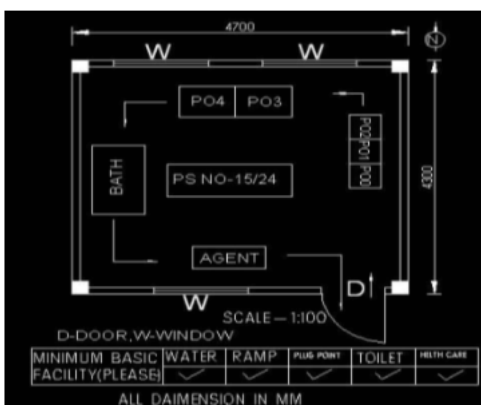

নির্বাচক নিবন্ধন আধিকারিকের স্বাক্ষর

Nazri Naksha

Google Map View

Polling Station Building Front View

Polling Station Front View

Cad View

Key MAP View

বিধানসভা নির্বাচনক্ষেত্রের নং, নাম : 15-ধূপগুড়ি
ভাগ নং, নাম : 1-স্কুল লাইন.