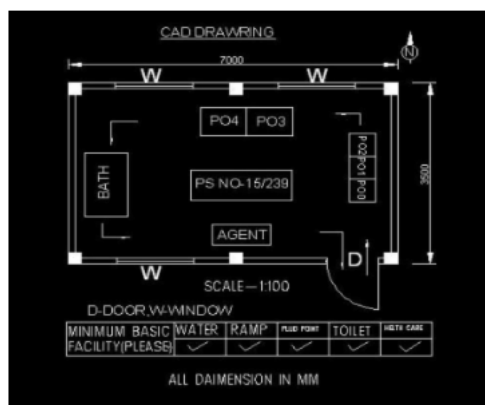

নির্বাচক নিবন্ধন আধিকারিকের স্বাক্ষর

Nazri Naksha

Google Map View

Polling Station Building Front View

Polling Station Front View

Cad View

Key MAP View

1 নাম : তনুজা বেগম স্বামীর নাম: মজিবুল হুসেন বাড়ির নং : n0089 বয়স : 43 লিঙ্গ : মহিলা	JLG3391315 ফটো উপলব্ধ	2 নাম : নীলিমা রায় স্বামীর নাম: পরিমল রায় বাড়ির নং : n0125 বয়স : 41 লিঙ্গ : মহিলা	JLG3729613 ফটো উপলব্ধ	3 নাম : স্বপ্না রায় স্বামীর নাম: দেবেন্দ্র নাথ রায় বাড়ির নং : n0214 বয়স : 51 লিঙ্গ : মহিলা	WB/03/015/054414 ফটো উপলব্ধ
4 নাম : এনামুল হক পিতার নাম: জবেদুল হক বাড়ির নং : n0021 বয়স : 27 লিঙ্গ : পুরুষ	SKW2168540 ফটো উপলব্ধ	5 নাম : কনিজ ফাতমা স্বামীর নাম: ফিরদৌস জামান বাড়ির নং : n0014 বয়স : 42 লিঙ্গ : মহিলা	SKW2211316 ফটো উপলব্ধ	6 নাম : নুরিমা বেগম পিতার নাম: নুরুল ইসলাম বাড়ির নং : n0024 বয়স : 26 লিঙ্গ : মহিলা	SKW2168664 ফটো উপলব্ধ
7 নাম : রফিকুল ইসলাম পিতার নাম: নূর হোসেন মিয়া বাড়ির নং : n0204 বয়স : 35 লিঙ্গ : পুরুষ	SKW1797265 ফটো উপলব্ধ	8 নাম : উত্তম কুমার দাস পিতার নাম: ভগবান দাস বাড়ির নং : n0208 বয়স : 55 লিঙ্গ : পুরুষ	JLG3729886 ফটো উপলব্ধ	9 নাম : আনোয়ারা বেগম স্বামীর নাম: সহিরউদ্দিন বাড়ির নং : n0218 বয়স : 52 লিঙ্গ : মহিলা	WB/03/015/420517 ফটো উপলব্ধ
10 নাম : মোঃ আমমির খান পিতার নাম: মোঃ আমিজুদ্দিন বাড়ির নং : n0068 বয়স : 27 লিঙ্গ : পুরুষ	SKW2168565 ফটো উপলব্ধ	11 নাম : নাজিমুল ইসলাম পিতার নাম: মক্তার আলি বাড়ির নং : n0088 বয়স : 32 লিঙ্গ : পুরুষ	SKW1525369 ফটো উপলব্ধ	12 নাম : সাইফুল আলম পিতার নাম: রহমত আলী বাড়ির নং : n0009 বয়স : 35 লিঙ্গ : পুরুষ	SKW1436260 ফটো উপলব্ধ
13 নাম : মজিনা খাতুন স্বামীর নাম: রফিকুল ইসলাম বাড়ির নং : n0204 বয়স : 30 লিঙ্গ : মহিলা	SKW1797497 ফটো উপলব্ধ	14 নাম : সহিরউদ্দিন পিতার নাম: বাহারউদ্দিন বাড়ির নং : n0211 বয়স : 63 লিঙ্গ : পুরুষ	WB/03/015/420644 ফটো উপলব্ধ	15 নাম : রিংকি পারভীন পিতার নাম: আমের আলী বাড়ির নং : n0315 বয়স : 29 লিঙ্গ : মহিলা	SKW2039782 ফটো উপলব্ধ
16 নাম : মনিকা রায় পিতার নাম: ধরেন্দ্র নাথ রায় বাড়ির নং : পাট-240 বয়স : 29 লিঙ্গ : মহিলা	RIY1797364 ফটো উপলব্ধ	17 নাম : অনীতা রায় স্বামীর নাম: প্রতীক রায় বাড়ির নং : এন0136 বয়স : 25 লিঙ্গ : মহিলা	RIY2285633 ফটো উপলব্ধ	18 নাম : বাচ্চু মহ পিতার নাম: আনারদাদিন মিয়া বাড়ির নং : n0005 বয়স : 65 লিঙ্গ : পুরুষ	SKW2266500 ফটো উপলব্ধ
19 নাম : রোনিতা বেগম স্বামীর নাম: সাহানুর আলম বাড়ির নং : n0006 বয়স : 32 লিঙ্গ : মহিলা	SKW1669688 ফটো উপলব্ধ	20 নাম : আলোমা বেগম স্বামীর নাম: জবেদুল বাড়ির নং : n0021 বয়স : 54 লিঙ্গ : মহিলা	WB/03/015/438423 ফটো উপলব্ধ	21 নাম : মনিরুল ইসলাম পিতার নাম: আমির হোসেন বাড়ির নং : n0022 বয়স : 35 লিঙ্গ : পুরুষ	SKW1436328 ফটো উপলব্ধ
22 নাম : তানজিয়া বেগম স্বামীর নাম: কাপ্তান ইসলাম বাড়ির নং : n0280 বয়স : 36 লিঙ্গ : মহিলা	SKW1183136 ফটো উপলব্ধ	23 নাম : সুলতানা পারভিন স্বামীর নাম: মনিরুল ইসলাম বাড়ির নং : n0086 বয়স : 26 লিঙ্গ : মহিলা	SKW2240059 ফটো উপলব্ধ	24 নাম : একেরামুল হক পিতার নাম: অহিরুদ্দিন মিয়া বাড়ির নং : n0010 বয়স : 52 লিঙ্গ : পুরুষ	WB/03/015/438460 ফটো উপলব্ধ
25 নাম : রাব্বির আহাম্মেদ পিতার নাম: আবদুর রাউফ বাড়ির নং : ধূপগুড়ি কথাপাড়া বয়স : 21 লিঙ্গ : পুরুষ	SKW2678977 ফটো উপলব্ধ	26 নাম : জ্যোতস্না বেগম স্বামীর নাম: নূর ইসলাম বাড়ির নং : n0091 বয়স : 62 লিঙ্গ : মহিলা	WB/03/015/438356 ফটো উপলব্ধ	27 নাম : ছপিকুল ইসলাম পিতার নাম: পাতার মহঃ বাড়ির নং : n0090 বয়স : 68 লিঙ্গ : পুরুষ	WB/03/015/438063 ফটো উপলব্ধ
28 নাম : কুলচুম বেগম স্বামীর নাম: ছপিকুল ইসলাম বাড়ির নং : n0090 বয়স : 62 লিঙ্গ : মহিলা	WB/03/015/438345 ফটো উপলব্ধ	29 নাম : ফিরদৌস জামান পিতার নাম: মনিরুদ্দিন আহমেদ বাড়ির নং : n0014 বয়স : 44 লিঙ্গ : পুরুষ	SKW1809292 ফটো উপলব্ধ	30 নাম : মোহাম্মদ মজিনর পিতার নাম: আব্বাজ আলী বাড়ির নং : n0087 বয়স : 38 লিঙ্গ : পুরুষ	JLG3629870 ফটো উপলব্ধ