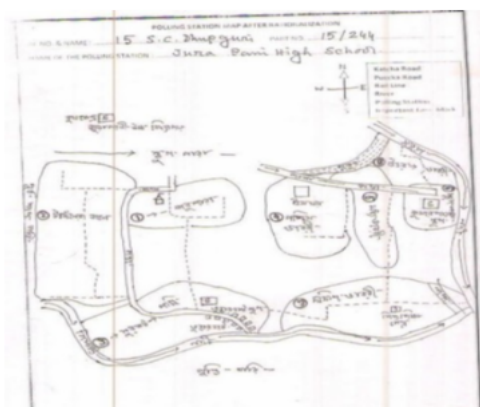

Nazri Naksha