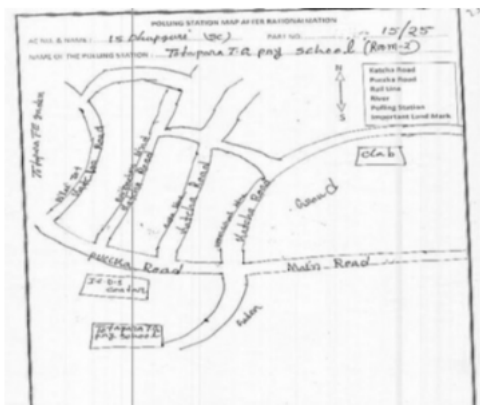

Nazri Naksha