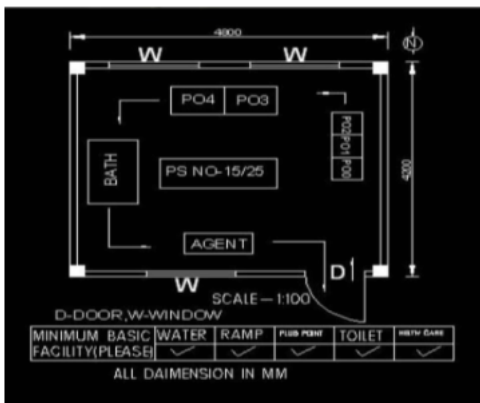

নির্বাচক নিবন্ধন আধিকারিকের স্বাক্ষর

Nazri Naksha

Google Map View

Polling Station Building Front View

Polling Station Front View

Cad View

Key MAP View

1	WB/02/016/186048	SKW1704931	3	SKW1469055	
নাম : খাতুন সব্বিলা স্বামীর নাম: তনবীর আলম বাড়ির নং : n0036 বয়স : 52 লিঙ্গ : মহিলা	ফটো উপলব্ধ	নাম : রজক আন্সারি মায়ের নাম: সব্বিলা খাতুন বাড়ির নং : n0036 বয়স : 36 লিঙ্গ : পুরুষ	ফটো উপলব্ধ	নাম : রেশমা খাতুন পিতার নাম: মহঃ মুমতাজ আনসারি বাড়ির নং : n0174 বয়স : 34 লিঙ্গ : মহিলা	ফটো উপলব্ধ
4	SKW2033132	SKW1835321	6	SKW1704949	
নাম : শিবানী লাকড়া (মুন্ডা) পিতার নাম: কিশোর মুন্ডা বাড়ির নং : n0319 বয়স : 28 লিঙ্গ : মহিলা	ফটো উপলব্ধ	নাম : নুরেশা খাতুন স্বামীর নাম: রাজাক আনসারী বাড়ির নং : n0036 বয়স : 36 লিঙ্গ : মহিলা	ফটো উপলব্ধ	নাম : রেজা আন্সারি মায়ের নাম: সব্বিলা খাতুন বাড়ির নং : n0036 বয়স : 32 লিঙ্গ : পুরুষ	ফটো উপলব্ধ
7	SKW2632651	SKW2532042	9	MFW1465574	
নাম : সুরাজ বারী মায়ের নাম: সালমী বারী বাড়ির নং : এন0036 বয়স : 35 লিঙ্গ : পুরুষ	ফটো উপলব্ধ	নাম : হেরমন লাকরা ওরাও পিতার নাম: আগাশ্চ উরাও বাড়ির নং : এন 0147 বয়স : 29 লিঙ্গ : পুরুষ	ফটো উপলব্ধ	নাম : খাদিজা বেগম স্বামীর নাম: সফিকুল আনসারী বাড়ির নং : n0045 বয়স : 45 লিঙ্গ : মহিলা	ফটো উপলব্ধ
10	SKW1218114	MFW2095198	12	WB/02/016/186042	
নাম : তবসুম নেসা স্বামীর নাম: জুলফিকর আনসারি বাড়ির নং : n0045 বয়স : 40 লিঙ্গ : মহিলা	ফটো উপলব্ধ	নাম : জুলফিকার আনসারী পিতার নাম: মুমতাজ আনসারী বাড়ির নং : n0045 বয়স : 42 লিঙ্গ : পুরুষ	ফটো উপলব্ধ	নাম : মুমতাজ আনসারী পিতার নাম: ইব্রাহীম আনসারী বাড়ির নং : n0045 বয়স : 68 লিঙ্গ : পুরুষ	ফটো উপলব্ধ
13	SKW2320687	SKW2047439	15	SKW2573988	
নাম : হাজরা খাতুন স্বামীর নাম: মুমতাজ আনসারী বাড়ির নং : n0045 বয়স : 66 লিঙ্গ : মহিলা	ফটো উপলব্ধ	নাম : মাগরা উরাও মায়ের নাম: সীতা উরো বাড়ির নং : n0014 বয়স : 46 লিঙ্গ : পুরুষ	ফটো উপলব্ধ	নাম : দিলীপ ওরাও পিতার নাম: রুপেশ ওরাও বাড়ির নং : এন0110 বয়স : 30 লিঙ্গ : পুরুষ	ফটো উপলব্ধ
16	MFW2727568	SKW1928746	18	SKW2591352	
নাম : রিমেশ টোপ্পো পিতার নাম: প্রেমপ্রকাশ টপ্পা বাড়ির নং : n0161 বয়স : 32 লিঙ্গ : পুরুষ	ফটো উপলব্ধ	নাম : কল্যানী উরাও পিতার নাম: পঙ্কজী উরাও বাড়ির নং : n0033 বয়স : 31 লিঙ্গ : মহিলা	ফটো উপলব্ধ	নাম : রবি ওরাও পিতার নাম: বিশ্রাম ওরাও বাড়ির নং : এন0119 বয়স : 24 লিঙ্গ : পুরুষ	ফটো উপলব্ধ
19	SKW1928779	SKW1928795	21	SKW2507259	
নাম : অলিনা উরাও পিতার নাম: সুকরা উরাও বাড়ির নং : n0115 বয়স : 32 লিঙ্গ : মহিলা	ফটো উপলব্ধ	নাম : পিন্ধি উরাও পিতার নাম: মঙ্গরা উরাও বাড়ির নং : n0014 বয়স : 29 লিঙ্গ : মহিলা	ফটো উপলব্ধ	নাম : ফুলমইখ উরাও স্বামীর নাম: আনন্দ উরাও বাড়ির নং : n0145 বয়স : 27 লিঙ্গ : মহিলা	ফটো উপলব্ধ
#2 22	SKW2508802	NFH1040807	24	SKW1928696	
নাম : রমীত ওরাও পিতার নাম: রতি উরাও বাড়ির নং : n0044 বয়স : 42 লিঙ্গ : পুরুষ	ফটো উপলব্ধ	নাম : রুবিনা উরাও স্বামীর নাম: সাইলেস টোপ্পো উরাও বাড়ির নং : n0162 বয়স : 35 লিঙ্গ : মহিলা	ফটো উপলব্ধ	নাম : নিমি ওরাও পিতার নাম: মারকুস ওরাও বাড়ির নং : n0024 বয়স : 30 লিঙ্গ : মহিলা	ফটো উপলব্ধ
25	SKW1928738	SKW1928860	27	SKW2663672	
নাম : বসন্তী উরাও স্বামীর নাম: সোমারী উরাও বাড়ির নং : n0052 বয়স : 47 লিঙ্গ : মহিলা	ফটো উপলব্ধ	নাম : কুপা তিগ্না পিতার নাম: রিদোল তিগ্না বাড়ির নং : n0136 বয়স : 28 লিঙ্গ : মহিলা	ফটো উপলব্ধ	নাম : শিব্রতী ওরাও স্বামীর নাম: বিশাল ওরাও বাড়ির নং : এন0046 বয়স : 23 লিঙ্গ : মহিলা	ফটো উপলব্ধ
28	SKW2507689	SKW2167005	30	SKW1145416	
নাম : প্রিয়াংকা উরাও পিতার নাম: করমা উরাও বাড়ির নং : n0162 বয়স : 24 লিঙ্গ : মহিলা	ফটো উপলব্ধ	নাম : রুবা উরাও পিতার নাম: বিনদ উরাও বাড়ির নং : n0249 বয়স : 35 লিঙ্গ : পুরুষ	ফটো উপলব্ধ	নাম : ফিরোজ উরাও পিতার নাম: সুকরা উরাও বাড়ির নং : n0120 বয়স : 35 লিঙ্গ : পুরুষ	ফটো উপলব্ধ