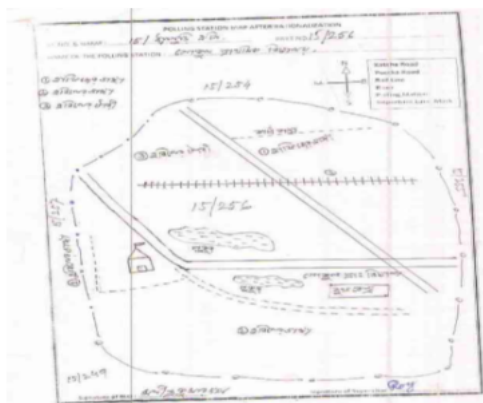

নির্বাচক নিবন্ধন আধিকারিকের স্বাক্ষর

Nazri Naksha

Google Map View

Polling Station Building Front View

Polling Station Front View

Cad View

Key MAP View

1	SKW2020311	ফটো উপলব্ধ	নাম : আরব হোসেন পিতার নাম: আজিজার রহমান বাড়ির নং : n0003 বয়স : 29 লিঙ্গ : পুরুষ
2	SKW1806850	ফটো উপলব্ধ	নাম : হাসিনা বেগম স্বামীর নাম: তাজিনুর রহমান বাড়ির নং : n0259 বয়স : 33 লিঙ্গ : মহিলা
3	WB/03/015/480748	ফটো উপলব্ধ	নাম : ফজলে রহমান পিতার নাম: গজরুদ্দিন মিঞা বাড়ির নং : n0004 বয়স : 52 লিঙ্গ : পুরুষ
4	WB/03/015/480607	ফটো উপলব্ধ	নাম : তবিবর রহমান পিতার নাম: গজরুদ্দিন মিঞা বাড়ির নং : n0002 বয়স : 65 লিঙ্গ : পুরুষ
5	WB/03/015/480612	ফটো উপলব্ধ	নাম : নূর বেগম স্বামীর নাম: ফজলে রহমান বাড়ির নং : n0004 বয়স : 49 লিঙ্গ : মহিলা
6	WB/03/015/480613	ফটো উপলব্ধ	নাম : ছালেমা খাতুন স্বামীর নাম: তবিবর রহমান বাড়ির নং : n0002 বয়স : 58 লিঙ্গ : মহিলা
7	JLG1924422	ফটো উপলব্ধ	নাম : মঞ্জুর বেগম স্বামীর নাম: আজিজার রহমান বাড়ির নং : n0003 বয়স : 49 লিঙ্গ : মহিলা
8	WB/03/015/480177	ফটো উপলব্ধ	নাম : নজরুল ইসলাম পিতার নাম: এবারুদ্দিন মিঞা বাড়ির নং : n0007 বয়স : 55 লিঙ্গ : পুরুষ
9	SKW2471985	ফটো উপলব্ধ	নাম : লাদেন হোসেন পিতার নাম: নজরুল ইসলাম বাড়ির নং : n0007 বয়স : 24 লিঙ্গ : পুরুষ
10	SKW2686749	ফটো উপলব্ধ	নাম : মহিনুর হোসেন পিতার নাম: আজিজার রহমান বাড়ির নং : এন0003 বয়স : 22 লিঙ্গ : পুরুষ
11	WB/03/015/480139	ফটো উপলব্ধ	নাম : হাফিজা খাতুন স্বামীর নাম: নজরুল ইসলাম বাড়ির নং : n0007 বয়স : 49 লিঙ্গ : মহিলা
12	SKW1679729	ফটো উপলব্ধ	নাম : মহিবুল ইসলাম পিতার নাম: এবারুদ্দিন বাড়ির নং : n0007 বয়স : 53 লিঙ্গ : পুরুষ
13	SKW2696565	ফটো উপলব্ধ	নাম : মিনু বেগম স্বামীর নাম: আরব হোসেন বাড়ির নং : এন0003 বয়স : 26 লিঙ্গ : মহিলা
14	SKW2623007	ফটো উপলব্ধ	নাম : মুণাল রায় পিতার নাম: মনু রায় বাড়ির নং : এন0003 বয়স : 22 লিঙ্গ : পুরুষ
15	SKW1189844	ফটো উপলব্ধ	নাম : আজিনুর রহমান পিতার নাম: আবুল হোসেন বাড়ির নং : n0017 বয়স : 39 লিঙ্গ : পুরুষ
16	WB/03/015/480696	ফটো উপলব্ধ	নাম : আজিজার রহমান পিতার নাম: গজরুদ্দিন মিঞা বাড়ির নং : n0003 বয়স : 55 লিঙ্গ : পুরুষ
17	SKW1806884	ফটো উপলব্ধ	নাম : সাদ্দাম হোসেন পিতার নাম: তবিবর রহমান বাড়ির নং : n0002 বয়স : 30 লিঙ্গ : পুরুষ
18	RIY1615285	ফটো উপলব্ধ	নাম : মান্নিপ বর্মন অধিকারী স্বামীর নাম: পরেশ অধিকারী বাড়ির নং : n0079 বয়স : 31 লিঙ্গ : মহিলা
19	SKW2102390	ফটো উপলব্ধ	নাম : দীপ্তি অধিকারী পিতার নাম: কালিদাস অধিকারী বাড়ির নং : n0232 বয়স : 27 লিঙ্গ : মহিলা
20	SKW1427335	ফটো উপলব্ধ	নাম : জলানী অধিকারী রায় স্বামীর নাম: মনি রাম রায় বাড়ির নং : n0289 বয়স : 34 লিঙ্গ : মহিলা
21	SKW2543544	ফটো উপলব্ধ	নাম : মুন পারভিন পিতার নাম: বিদ্যুৎ আহমেদ বাড়ির নং : এন0006 বয়স : 25 লিঙ্গ : মহিলা
22	SKW2102440	ফটো উপলব্ধ	নাম : বাদশা আহমেদ পিতার নাম: বিদ্যুৎ আহমেদ বাড়ির নং : n0006 বয়স : 27 লিঙ্গ : পুরুষ
23	SKW1128719	ফটো উপলব্ধ	নাম : কুসুম পারভিন স্বামীর নাম: বিদ্যুৎ আহাম্মাদ বাড়ির নং : n0006 বয়স : 46 লিঙ্গ : মহিলা
24	SKW2339596	ফটো উপলব্ধ	নাম : নাসিরুদ্দিন আহমেদ পিতার নাম: হাফিজউদ্দিন আহাম্মাদ বাড়ির নং : n0006 বয়স : 53 লিঙ্গ : পুরুষ
25	WB/03/015/480008	ফটো উপলব্ধ	নাম : বিদ্যুৎ আহাম্মাদ পিতার নাম: হাফিজউদ্দিন আহাম্মাদ বাড়ির নং : n0006 বয়স : 48 লিঙ্গ : পুরুষ
26	WB/03/015/480670	ফটো উপলব্ধ	নাম : বাবুল আহাম্মাদ পিতার নাম: হাফিজউদ্দিন আহাম্মাদ বাড়ির নং : n0006 বয়স : 48 লিঙ্গ : পুরুষ
27	JLG3406386	ফটো উপলব্ধ	নাম : বুলু আহাম্মাদ পিতার নাম: হাফিজ উদ্দিন আহাম্মাদ বাড়ির নং : n0006 বয়স : 49 লিঙ্গ : পুরুষ
28	WB/03/021/897839	ফটো উপলব্ধ	নাম : আনজুনা বেগম স্বামীর নাম: নাসিরুদ্দিন আহাম্মাদ বাড়ির নং : n0006 বয়স : 51 লিঙ্গ : মহিলা
29	SKW1806827	ফটো উপলব্ধ	নাম : রুনা বেগম স্বামীর নাম: বাবুল আহমেদ বাড়ির নং : n0006 বয়স : 35 লিঙ্গ : মহিলা
30	SKW1806876	ফটো উপলব্ধ	নাম : মদন কীর্তিনীয়া পিতার নাম: সন্তোষ কীর্তিনীয়া বাড়ির নং : n0172 বয়স : 37 লিঙ্গ : পুরুষ