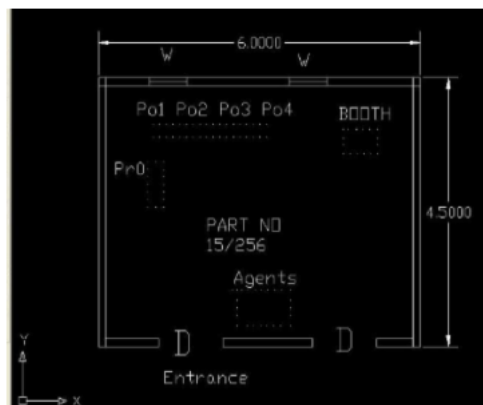

নির্বাচক নিবন্ধন আধিকারিকের স্বাক্ষর

Nazri Naksha

Google Map View

Polling Station Building Front View

Polling Station Front View

Cad View

Key MAP View

1	SKW2020311	ফটো উপলব্ধ	নাম : আরব হোসেন পিতার নাম: আজিজার রহমান বাড়ির নং : n0003 বয়স : 29 লিঙ্গ : পুরুষ
2	SKW1806850	ফটো উপলব্ধ	নাম : হাসিনা বেগম স্বামীর নাম: তাজিনুর রহমান বাড়ির নং : n0259 বয়স : 33 লিঙ্গ : মহিলা
3	WB/03/015/480748	ফটো উপলব্ধ	নাম : ফজলে রহমান পিতার নাম: গজরুদ্দিন মিঞা বাড়ির নং : n0004 বয়স : 52 লিঙ্গ : পুরুষ
4	WB/03/015/480607	ফটো উপলব্ধ	নাম : তবিবর রহমান পিতার নাম: গজরুদ্দিন মিঞা বাড়ির নং : n0002 বয়স : 65 লিঙ্গ : পুরুষ
5	WB/03/015/480612	ফটো উপলব্ধ	নাম : নূর বেগম স্বামীর নাম: ফজলে রহমান বাড়ির নং : n0004 বয়স : 49 লিঙ্গ : মহিলা
6	WB/03/015/480613	ফটো উপলব্ধ	নাম : ছালেমা খাতুন স্বামীর নাম: তবিবর রহমান বাড়ির নং : n0002 বয়স : 58 লিঙ্গ : মহিলা
7	JLG1924422	ফটো উপলব্ধ	নাম : মঞ্জুর বেগম স্বামীর নাম: আজিজার রহমান বাড়ির নং : n0003 বয়স : 49 লিঙ্গ : মহিলা
8	WB/03/015/480177	ফটো উপলব্ধ	নাম : নজরুল ইসলাম পিতার নাম: এবারুদ্দিন মিঞা বাড়ির নং : n0007 বয়স : 55 লিঙ্গ : পুরুষ
9	SKW2471985	ফটো উপলব্ধ	নাম : লাদেন হোসেন পিতার নাম: নজরুল ইসলাম বাড়ির নং : n0007 বয়স : 24 লিঙ্গ : পুরুষ
10	SKW2686749	ফটো উপলব্ধ	নাম : মহিনুর হোসেন পিতার নাম: আজিজার রহমান বাড়ির নং : এন0003 বয়স : 22 লিঙ্গ : পুরুষ
11	WB/03/015/480139	ফটো উপলব্ধ	নাম : হাফিজা খাতুন স্বামীর নাম: নজরুল ইসলাম বাড়ির নং : n0007 বয়স : 49 লিঙ্গ : মহিলা
12	SKW1679729	ফটো উপলব্ধ	নাম : মহিবুল ইসলাম পিতার নাম: এবারুদ্দিন বাড়ির নং : n0007 বয়স : 53 লিঙ্গ : পুরুষ
13	SKW2696565	ফটো উপলব্ধ	নাম : মিনু বেগম স্বামীর নাম: আরব হোসেন বাড়ির নং : এন0003 বয়স : 26 লিঙ্গ : মহিলা
14	SKW2623007	ফটো উপলব্ধ	নাম : মুণাল রায় পিতার নাম: মনু রায় বাড়ির নং : এন0003 বয়স : 22 লিঙ্গ : পুরুষ
15	SKW1189844	ফটো উপলব্ধ	নাম : আজিনুর রহমান পিতার নাম: আবুল হোসেন বাড়ির নং : n0017 বয়স : 39 লিঙ্গ : পুরুষ
16	WB/03/015/480696	ফটো উপলব্ধ	নাম : আজিজার রহমান পিতার নাম: গজরুদ্দিন মিঞা বাড়ির নং : n0003 বয়স : 55 লিঙ্গ : পুরুষ
17	SKW1806884	ফটো উপলব্ধ	নাম : সাদ্দাম হোসেন পিতার নাম: তবিবর রহমান বাড়ির নং : n0002 বয়স : 30 লিঙ্গ : পুরুষ
18	RIY1615285	ফটো উপলব্ধ	নাম : মান্নিপ বর্মন অধিকারী স্বামীর নাম: পরেশ অধিকারী বাড়ির নং : n0079 বয়স : 31 লিঙ্গ : মহিলা
19	SKW2102390	ফটো উপলব্ধ	নাম : দীপ্তি অধিকারী পিতার নাম: কালিদাস অধিকারী বাড়ির নং : n0232 বয়স : 27 লিঙ্গ : মহিলা
20	SKW1427335	ফটো উপলব্ধ	নাম : জলানী অধিকারী রায় স্বামীর নাম: মনি রাম রায় বাড়ির নং : n0289 বয়স : 34 লিঙ্গ : মহিলা
21	SKW2543544	ফটো উপলব্ধ	নাম : মুন পারভিন পিতার নাম: বিদ্যুৎ আহমেদ বাড়ির নং : এন0006 বয়স : 25 লিঙ্গ : মহিলা
22	SKW2102440	ফটো উপলব্ধ	নাম : বাদশা আহমেদ পিতার নাম: বিদ্যুৎ আহমেদ বাড়ির নং : n0006 বয়স : 27 লিঙ্গ : পুরুষ
23	SKW1128719	ফটো উপলব্ধ	নাম : কুসুম পারভিন স্বামীর নাম: বিদ্যুৎ আহাম্মাদ বাড়ির নং : n0006 বয়স : 46 লিঙ্গ : মহিলা
24	SKW2339596	ফটো উপলব্ধ	নাম : নাসিরুদ্দিন আহমেদ পিতার নাম: হাফিজউদ্দিন আহাম্মাদ বাড়ির নং : n0006 বয়স : 53 লিঙ্গ : পুরুষ
25	WB/03/015/480008	ফটো উপলব্ধ	নাম : বিদ্যুৎ আহাম্মাদ পিতার নাম: হাফিজউদ্দিন আহাম্মাদ বাড়ির নং : n0006 বয়স : 48 লিঙ্গ : পুরুষ
26	WB/03/015/480670	ফটো উপলব্ধ	নাম : বাবুল আহাম্মাদ পিতার নাম: হাফিজউদ্দিন আহাম্মাদ বাড়ির নং : n0006 বয়স : 48 লিঙ্গ : পুরুষ
27	JLG3406386	ফটো উপলব্ধ	নাম : বুলু আহাম্মাদ পিতার নাম: হাফিজ উদ্দিন আহাম্মাদ বাড়ির নং : n0006 বয়স : 49 লিঙ্গ : পুরুষ
28	WB/03/021/897839	ফটো উপলব্ধ	নাম : আনজুনা বেগম স্বামীর নাম: নাসিরুদ্দিন আহাম্মাদ বাড়ির নং : n0006 বয়স : 51 লিঙ্গ : মহিলা
29	SKW1806827	ফটো উপলব্ধ	নাম : রুনা বেগম স্বামীর নাম: বাবুল আহমেদ বাড়ির নং : n0006 বয়স : 35 লিঙ্গ : মহিলা
30	SKW1806876	ফটো উপলব্ধ	নাম : মদন কীর্তিনীয়া পিতার নাম: সন্তোষ কীর্তিনীয়া বাড়ির নং : n0172 বয়স : 37 লিঙ্গ : পুরুষ