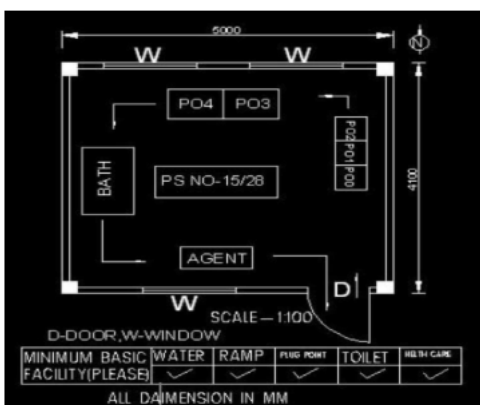

নির্বাচক নিবন্ধন আধিকারিকের স্বাক্ষর

Nazri Naksha

Google Map View

Polling Station Building Front View

Polling Station Front View

Cad View

Key MAP View

1 নাম : সিলাল মুনী উরাও পিতার নাম: সুকরা উরাও বাড়ির নং : n0146 বয়স : 44 লিঙ্গ : মহিলা	MFW2843621 ফটো উপলব্ধ	2 নাম : বর্ধন উরাও পিতার নাম: সুকাশ উরাও বাড়ির নং : n0147 বয়স : 50 লিঙ্গ : পুরুষ	MFW2843720 ফটো উপলব্ধ	3 নাম : দাসমি লোহার স্বামীর নাম: হিরালাল লোহার বাড়ির নং : পাট নং. 15/28 বয়স : 28 লিঙ্গ : মহিলা	IKL2051993 ফটো উপলব্ধ
4 নাম : বাবলি উড়াও স্বামীর নাম: দশরাম উড়াও বাড়ির নং : n0034 বয়স : 38 লিঙ্গ : মহিলা	SKW1706878 ফটো উপলব্ধ	5 নাম : জীবন উরাও পিতার নাম: চরোয়া উরাও বাড়ির নং : n0102 বয়স : 59 লিঙ্গ : পুরুষ	WB/02/016/192401 ফটো উপলব্ধ	6 নাম : বিজু উড়াও পিতার নাম: কারলস উড়াও বাড়ির নং : n0102 বয়স : 61 লিঙ্গ : পুরুষ	MFW2097376 ফটো উপলব্ধ
7 নাম : দশরাম ওরাও পিতার নাম: রতীয়া ওরাও বাড়ির নং : n0034 বয়স : 36 লিঙ্গ : পুরুষ	SKW0119107 ফটো উপলব্ধ	8 নাম : সুশীলা উরাও স্বামীর নাম: জীবন উরাও বাড়ির নং : n0102 বয়স : 55 লিঙ্গ : মহিলা	WB/02/016/192457 ফটো উপলব্ধ	9 নাম : দাহারু উরাও পিতার নাম: মংরা উরাও বাড়ির নং : n0102 বয়স : 51 লিঙ্গ : পুরুষ	SKW1930122 ফটো উপলব্ধ
10 নাম : বিকাশ উরাও পিতার নাম: খোরে উরাও বাড়ির নং : n0133 বয়স : 50 লিঙ্গ : পুরুষ	MFW2097590 ফটো উপলব্ধ	11 নাম : সুজীত উরাও পিতার নাম: ভাগলু উরাও বাড়ির নং : এন0005 বয়স : 27 লিঙ্গ : পুরুষ	SKW2247880 ফটো উপলব্ধ	12 নাম : কিশান উরাও পিতার নাম: চাওয়া উরাও বাড়ির নং : n0023 বয়স : 28 লিঙ্গ : পুরুষ	SKW1930221 ফটো উপলব্ধ
13 নাম : কাজল উরাও পিতার নাম: রাজেন্দ্র উরাও বাড়ির নং : n0100 বয়স : 33 লিঙ্গ : মহিলা	SKW1930213 ফটো উপলব্ধ	14 নাম : গোবিন উড়াও পিতার নাম: চারোয়া উড়াও বাড়ির নং : n0115 বয়স : 32 লিঙ্গ : পুরুষ	SKW1706894 ফটো উপলব্ধ	15 নাম : সুকুমারী উরাও স্বামীর নাম: চরোয়া উরাও বাড়ির নং : n0115 বয়স : 65 লিঙ্গ : মহিলা	WB/02/016/192563 ফটো উপলব্ধ
16 নাম : মাধুরী উরাও পিতার নাম: বোরসেন উরাও বাড়ির নং : n0113 বয়স : 43 লিঙ্গ : মহিলা	MFW2097434 ফটো উপলব্ধ	17 নাম : বিগল ওরাও পিতার নাম: বিশ্বনাথ ওরাও বাড়ির নং : n0019 বয়স : 36 লিঙ্গ : পুরুষ	SKW0118224 ফটো উপলব্ধ	18 নাম : মালতী ওরাও স্বামীর নাম: ভাগীরথ ওরাও বাড়ির নং : n0031 বয়স : 43 লিঙ্গ : মহিলা	MFW2097889 ফটো উপলব্ধ
19 নাম : প্রসাদ উরাও পিতার নাম: বিরস উরাও বাড়ির নং : n0005 বয়স : 60 লিঙ্গ : পুরুষ	WB/02/016/192555 ফটো উপলব্ধ	20 নাম : বাদল উরাও পিতার নাম: ভবানী উরাও বাড়ির নং : n0080 বয়স : 37 লিঙ্গ : পুরুষ	MFW2837904 ফটো উপলব্ধ	21 নাম : অক্ষিতা উড়াও পিতার নাম: গনেশ উড়াও বাড়ির নং : n0002 বয়স : 31 লিঙ্গ : মহিলা	SKW1706829 ফটো উপলব্ধ
22 নাম : গঙ্গা উরাও পিতার নাম: জোহন উরাও বাড়ির নং : n0129 বয়স : 60 লিঙ্গ : পুরুষ	WB/02/016/192434 ফটো উপলব্ধ	23 নাম : মারকুস উরাও মায়ের নাম: মংরীতা উরাও বাড়ির নং : n0127 বয়স : 43 লিঙ্গ : পুরুষ	MFW2386977 ফটো উপলব্ধ	24 নাম : চরকু উরাও পিতার নাম: জমা উরাও বাড়ির নং : n0001 বয়স : 66 লিঙ্গ : পুরুষ	WB/02/016/192206 ফটো উপলব্ধ
25 নাম : স্বপ্না উড়াও পিতার নাম: শঙ্কর উড়াও বাড়ির নং : n0095 বয়স : 31 লিঙ্গ : পুরুষ	SKW1706969 ফটো উপলব্ধ	26 নাম : চুনিয়া উরাও স্বামীর নাম: বৃথুয়া উরাও বাড়ির নং : n0097 বয়স : 64 লিঙ্গ : মহিলা	WB/02/016/192271 ফটো উপলব্ধ	27 নাম : শিবু উরাও পিতার নাম: সুজন উরাও বাড়ির নং : এন0025 বয়স : 23 লিঙ্গ : পুরুষ	SKW2633840 ফটো উপলব্ধ
28 নাম : সীমা ওরাও স্বামীর নাম: রাশেশ্যাম ওরাও বাড়ির নং : n0095 বয়স : 30 লিঙ্গ : মহিলা	SKW2160471 ফটো উপলব্ধ	29 নাম : সানামি ওরাও পিতার নাম: অমিত ওরাও বাড়ির নং : এন0069 বয়স : 27 লিঙ্গ : মহিলা	SKW2167575 ফটো উপলব্ধ	30 নাম : সজন তান্তি পিতার নাম: শমু তান্তি বাড়ির নং : এন0001 বয়স : 36 লিঙ্গ : পুরুষ	SKW2575157 ফটো উপলব্ধ