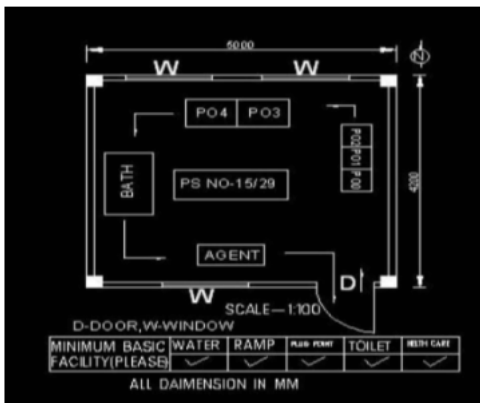

নির্বাচক নিবন্ধন আধিকারিকের স্বাক্ষর

Nazri Naksha

Google Map View

Polling Station Building Front View

Polling Station Front View

Cad View

Key MAP View

1 নাম : বিকাশ পিতার নাম: মংগল বাড়ির নং : মোগলকাটা বয়স : 25 লিঙ্গ : পুরুষ	SKW2448173 ফটো উপলব্ধ	2 নাম : সুনীল উরাও পিতার নাম: রামদেও উরাও বাড়ির নং : n0015 বয়স : 33 লিঙ্গ : পুরুষ	SKW1531714 ফটো উপলব্ধ	3 নাম : সাহাবীর উরাও পিতার নাম: রামদেও উরাও বাড়ির নং : n0015 বয়স : 43 লিঙ্গ : পুরুষ	MFW2099000 ফটো উপলব্ধ
4 নাম : বিসনী ওরাও স্বামীর নাম: রামদেও উরাও বাড়ির নং : n0015 বয়স : 64 লিঙ্গ : মহিলা	SKW2342681 ফটো উপলব্ধ	5 নাম : সুকরি উরাও স্বামীর নাম: পুনাই উরাও বাড়ির নং : n0007 বয়স : 32 লিঙ্গ : মহিলা	SKW1836980 ফটো উপলব্ধ	6 নাম : মিনোতী উড়াও পিতার নাম: রামদেও উড়াও বাড়ির নং : n0015 বয়স : 30 লিঙ্গ : মহিলা	SKW1707405 ফটো উপলব্ধ
7 নাম : রামদেও উড়াও পিতার নাম: সহরাই উড়াও বাড়ির নং : n0015 বয়স : 80 লিঙ্গ : পুরুষ	WB/02/016/195285 ফটো উপলব্ধ	8 নাম : শ্যামলাল উরাও পিতার নাম: তিসরাবুদু বাড়ির নং : n0007 বয়স : 39 লিঙ্গ : পুরুষ	MFW2612182 ফটো উপলব্ধ	9 নাম : দেবকুমারী উরাও স্বামীর নাম: তিসরা বুদু উরাও বাড়ির নং : n0007 বয়স : 65 লিঙ্গ : মহিলা	MFW1414747 ফটো উপলব্ধ
10 নাম : শিবানী উড়াও স্বামীর নাম: রাজু উড়াও বাড়ির নং : n0320 বয়স : 35 লিঙ্গ : মহিলা	SKW1245182 ফটো উপলব্ধ	11 নাম : বিক্রম উড়াও পিতার নাম: বাবুরাম উড়াও বাড়ির নং : n0051 বয়স : 47 লিঙ্গ : পুরুষ	MFW2843779 ফটো উপলব্ধ	12 নাম : বিপুল ওরাও পিতার নাম: তিসরাবুদো উরাও বাড়ির নং : এন.এ বয়স : 42 লিঙ্গ : পুরুষ	SKW1219351 ফটো উপলব্ধ
13 নাম : তিরা বুদু উড়াও পিতার নাম: বানয়ারী উড়াও বাড়ির নং : n0007 বয়স : 67 লিঙ্গ : পুরুষ	WB/02/016/195525 ফটো উপলব্ধ	14 নাম : বিকাশ উরাও পিতার নাম: বুদু উরাও বাড়ির নং : n0007 বয়স : 40 লিঙ্গ : পুরুষ	MFW2388049 ফটো উপলব্ধ	15 নাম : সকালি উরাও পিতার নাম: তিসরাবুদা উরাও বাড়ির নং : n0007 বয়স : 46 লিঙ্গ : মহিলা	MFW2948941 ফটো উপলব্ধ
16 নাম : রাজু উরাও পিতার নাম: মোহনলাল উরাও বাড়ির নং : n0038 বয়স : 43 লিঙ্গ : পুরুষ	MFW2098853 ফটো উপলব্ধ	17 নাম : বিগু উরাও পিতার নাম: সুখদেব উরাও বাড়ির নং : n0010 বয়স : 59 লিঙ্গ : পুরুষ	SKW2431971 ফটো উপলব্ধ	18 নাম : সালিক উরাও পিতার নাম: প্রভু উরাও বাড়ির নং : n0046 বয়স : 47 লিঙ্গ : পুরুষ	SKW2299022 ফটো উপলব্ধ
19 নাম : সুজিত উরাও পিতার নাম: সোমরা উরাও বাড়ির নং : n0013 বয়স : 59 লিঙ্গ : পুরুষ	SKW2346120 ফটো উপলব্ধ	20 নাম : সোনামনী উরাও স্বামীর নাম: সুজিত উরাও বাড়ির নং : n0013 বয়স : 55 লিঙ্গ : মহিলা	SKW2351039 ফটো উপলব্ধ	21 নাম : রাম উরাও পিতার নাম: সিমন উরাও বাড়ির নং : n0046 বয়স : 38 লিঙ্গ : পুরুষ	SKW1566330 ফটো উপলব্ধ
22 নাম : দিয়া উরাও পিতার নাম: সঞ্জীত উরাও বাড়ির নং : এন.এ বয়স : 22 লিঙ্গ : মহিলা	SKW2634921 ফটো উপলব্ধ	23 নাম : শীলা উড়াও স্বামীর নাম: সরোজ উরাও বাড়ির নং : মোগলকাটা বয়স : 38 লিঙ্গ : মহিলা	SKW1707462 ফটো উপলব্ধ	24 নাম : কাজল উরাও পিতার নাম: সুকরা উরাও বাড়ির নং : n0027 বয়স : 47 লিঙ্গ : মহিলা	MFW1464312 ফটো উপলব্ধ
25 নাম : উমেশ উরাও পিতার নাম: জতর উরাও বাড়ির নং : এন0167 বয়স : 23 লিঙ্গ : পুরুষ	SKW2679942 ফটো উপলব্ধ	26 নাম : পঞ্চানী উরাও স্বামীর নাম: বিসু উরাও বাড়ির নং : n0010 বয়স : 63 লিঙ্গ : মহিলা	SKW2426583 ফটো উপলব্ধ	Q 27 নাম : রাতিয়া উরাও পিতার নাম: সুকরা উরাও বাড়ির নং : n0016 বয়স : 46 লিঙ্গ : পুরুষ	MFW2838688 ফটো উপলব্ধ
28 নাম : সানজিত উরাও পিতার নাম: জায়পাল উরাও বাড়ির নং : n0014 বয়স : 56 লিঙ্গ : পুরুষ	SKW2605855 ফটো উপলব্ধ	29 নাম : মিলান উড়াও পিতার নাম: বড়া লছমন উড়াও বাড়ির নং : n0006 বয়স : 33 লিঙ্গ : পুরুষ	SKW1707520 ফটো উপলব্ধ	30 নাম : মারু উরাও পিতার নাম: ছোট বৃদুছা উরাও বাড়ির নং : n0016 বয়স : 41 লিঙ্গ : পুরুষ	MFW2838597 ফটো উপলব্ধ