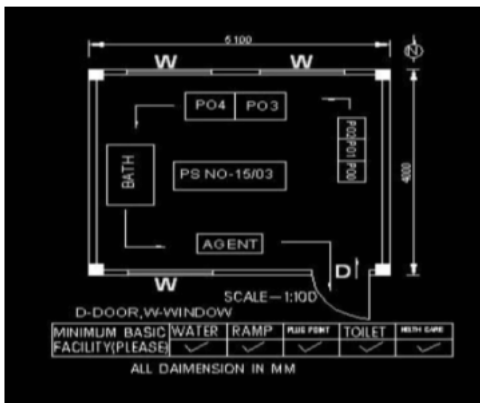

নির্বাচক নিবন্ধন আধিকারিকের স্বাক্ষর

Nazri Naksha

Google Map View

Polling Station Building Front View

Polling Station Front View

Cad View

Key MAP View

1 নাম : গনেশ মাহালী পিতার নাম: সুরেশ মাহালী বাড়ির নং : n0001 বয়স : 41 লিঙ্গ : পুরুষ	SKW1142751 ফটো উপলব্ধ	2 নাম : সাবিনা মহলী স্বামীর নাম: গনেশ মহলী বাড়ির নং : n0001 বয়স : 37 লিঙ্গ : মহিলা	SKW1824937 ফটো উপলব্ধ	3 নাম : অমৃত মাহালী পিতার নাম: সুরেশ মাহালী বাড়ির নং : n0001 বয়স : 40 লিঙ্গ : মহিলা	SKW1142769 ফটো উপলব্ধ
4 নাম : বিমল মাহালী পিতার নাম: কুঞ্চল মাহালী বাড়ির নং : n0027 বয়স : 59 লিঙ্গ : পুরুষ	WB/02/016/120350 ফটো উপলব্ধ	5 নাম : রোহিত মাহালী পিতার নাম: বসন্ত মাহালী বাড়ির নং : n0027 বয়স : 30 লিঙ্গ : পুরুষ	SKW1824853 ফটো উপলব্ধ	6 নাম : সুমিত মাহালী পিতার নাম: বিমল মাহালী বাড়ির নং : n0027 বয়স : 31 লিঙ্গ : পুরুষ	SKW1690692 ফটো উপলব্ধ
7 নাম : সুলেখা মাহালী মায়ের নাম: লখমুনী মাহালী বাড়ির নং : n0027 বয়স : 28 লিঙ্গ : মহিলা	SKW2503837 ফটো উপলব্ধ	8 নাম : মীরা ঙ্গেডর স্বামীর নাম: বিমল মাহালী বাড়ির নং : n0027 বয়স : 68 লিঙ্গ : মহিলা	SKW2678613 ফটো উপলব্ধ	9 নাম : বিরিসন মাহালি পিতার নাম: কুঞ্চল মাহালী বাড়ির নং : n0027 বয়স : 42 লিঙ্গ : পুরুষ	MFV2601490 ফটো উপলব্ধ
10 নাম : বনু মাহালি স্বামীর নাম: সুমিত মাহালি বাড়ির নং : এন0027 বয়স : 27 লিঙ্গ : মহিলা	SKW2572261 ফটো উপলব্ধ	11 নাম : লক্ষি মাহালী স্বামীর নাম: বিভীষণ মাহালী বাড়ির নং : n0027 বয়স : 41 লিঙ্গ : মহিলা	MFV1405034 ফটো উপলব্ধ	12 নাম : বাবলি মাহালী পিতার নাম: সাগর মাহালী বাড়ির নং : n0027 বয়স : 30 লিঙ্গ : মহিলা	SKW1917673 ফটো উপলব্ধ
13 নাম : বসন্ত মাহালী পিতার নাম: কুঞ্চল মাহালী বাড়ির নং : n0027 বয়স : 55 লিঙ্গ : পুরুষ	SKW2464287 ফটো উপলব্ধ	14 নাম : শ্রেণী মাহালি পিতার নাম: বিবিসন মাহালি বাড়ির নং : ক্রাব লাইন বয়স : 20 লিঙ্গ : মহিলা	SKW2740439 ফটো উপলব্ধ	15 নাম : রঞ্জিত উরাও পিতার নাম: বিরশা উরাও বাড়ির নং : n0063 বয়স : 32 লিঙ্গ : পুরুষ	SKW1824846 ফটো উপলব্ধ
16 নাম : দিশা ওরাও পিতার নাম: ভারত লাল ওরাও বাড়ির নং : এন0125 বয়স : 21 লিঙ্গ : মহিলা	SKW2676377 ফটো উপলব্ধ	17 নাম : রেখা উরাও পিতার নাম: সুখলাল উরাও বাড়ির নং : গন্দ্রপারা টা গার্ডেন বয়স : 28 লিঙ্গ : মহিলা	SKW1927219 ফটো উপলব্ধ	18 নাম : ভগীরচ উরাও পিতার নাম: তাঁওনা উরাও বাড়ির নং : n0019 বয়স : 53 লিঙ্গ : পুরুষ	WB/02/016/120266 ফটো উপলব্ধ
19 নাম : অনিতা উরাও স্বামীর নাম: অজয় মাহালী বাড়ির নং : n0019 বয়স : 37 লিঙ্গ : মহিলা	SKW1555226 ফটো উপলব্ধ	20 নাম : বিক্রম ওরাও পিতার নাম: রনথু উরাও বাড়ির নং : n0017 বয়স : 40 লিঙ্গ : পুরুষ	MFV2600948 ফটো উপলব্ধ	21 নাম : সোমরী উরাও স্বামীর নাম: পাইরো উরাও বাড়ির নং : n0019 বয়স : 53 লিঙ্গ : মহিলা	WB/02/016/120267 ফটো উপলব্ধ
22 নাম : লক্ষীরাম উরাও পিতার নাম: রনথু উরাও বাড়ির নং : n0017 বয়স : 43 লিঙ্গ : পুরুষ	MFV2600955 ফটো উপলব্ধ	23 নাম : বিমলি উরাও পিতার নাম: নারায়ন উরাও বাড়ির নং : n0031 বয়স : 45 লিঙ্গ : মহিলা	MFV2824472 ফটো উপলব্ধ	24 নাম : ভারত লাল উরাও পিতার নাম: নারায়ন উরাও বাড়ির নং : n0031 বয়স : 48 লিঙ্গ : পুরুষ	MFV2824498 ফটো উপলব্ধ
25 নাম : সুবিস্তা ওরাও স্বামীর নাম: ভারতলাল ওরাও বাড়ির নং : n0031 বয়স : 41 লিঙ্গ : মহিলা	SKW1349356 ফটো উপলব্ধ	Q 26 নাম : বুধানী উরাও পিতার নাম: রনথু উরাও বাড়ির নং : বয়স : 47 লিঙ্গ : মহিলা	SKW1350065 ফটো উপলব্ধ	27 নাম : বীরশাম উরাও পিতার নাম: রনথু উরাও বাড়ির নং : n0017 বয়স : 46 লিঙ্গ : পুরুষ	MFV2824431 ফটো উপলব্ধ
28 নাম : সুনীতা উরাও স্বামীর নাম: মংগু উরাও বাড়ির নং : n0045 বয়স : 55 লিঙ্গ : মহিলা	WB/02/016/120307 ফটো উপলব্ধ	29 নাম : অনিমা উরাও পিতার নাম: নারায়ন উরাও বাড়ির নং : n0031 বয়স : 45 লিঙ্গ : মহিলা	MFV2600930 ফটো উপলব্ধ	30 নাম : বন্ধন উরাও পিতার নাম: মংরা উরাও বাড়ির নং : n0038 বয়স : 56 লিঙ্গ : পুরুষ	WB/02/016/120387 ফটো উপলব্ধ