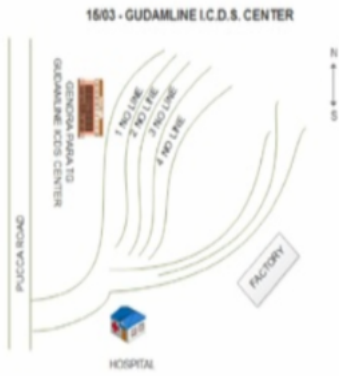

Nazri Naksha