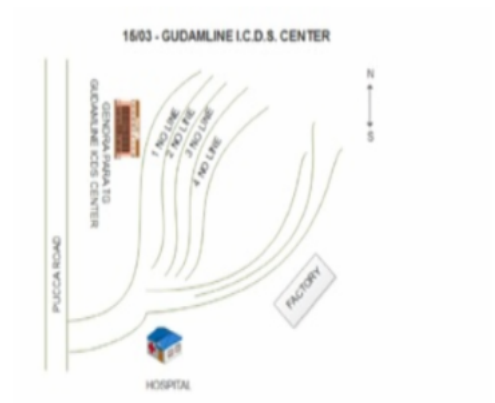

Key MAP View