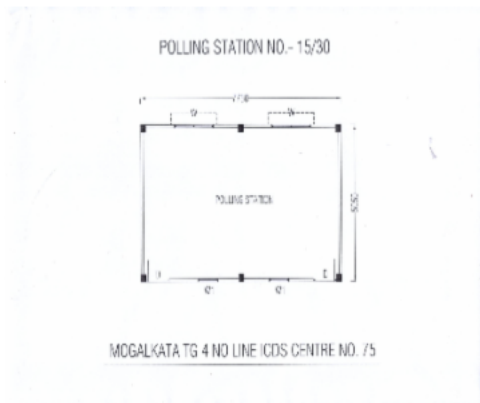

নির্বাচক নিবন্ধন আধিকারিকের স্বাক্ষর

Nazri Naksha

Google Map View

Polling Station Building Front View

Polling Station Front View

Cad View

Key MAP View

1 নাম : সানজিত উদ্ভিয়া পিতার নাম: প্রমোদ উদ্ভিয়া বাড়ির নং : n0095 বয়স : পুরুষ	SKW1837392 ফটো উপলব্ধ	2 নাম : হিরালাল উদ্ভিয়া পিতার নাম: গঙ্গা উদ্ভিয়া বাড়ির নং : n0130 বয়স : 46 লিঙ্গ : পুরুষ	SKW2048775 ফটো উপলব্ধ	3 নাম : রাধা উরাও স্বামীর নাম: নাগেশ্বর উরাও বাড়ির নং : n0049 বয়স : 56 লিঙ্গ : মহিলা	MFW2100758 ফটো উপলব্ধ
4 নাম : বাবুরাম উরাও পিতার নাম: পুনাই উরাও বাড়ির নং : n0048 বয়স : 49 লিঙ্গ : পুরুষ	WB/02/016/198097 ফটো উপলব্ধ	5 নাম : পাচোলা উরাও পিতার নাম: বুচ্চা উরাও বাড়ির নং : n0063 বয়স : 42 লিঙ্গ : মহিলা	MFW2729952 ফটো উপলব্ধ	6 নাম : মঙ্গল দাস উরাও পিতার নাম: মাংরু উরাও বাড়ির নং : n0049 বয়স : 46 লিঙ্গ : পুরুষ	MFW2839348 ফটো উপলব্ধ
7 নাম : মিনি উরাও পিতার নাম: সুরুজমুনি উরাও বাড়ির নং : এন0154 বয়স : 28 লিঙ্গ : মহিলা	SKW2576064 ফটো উপলব্ধ	8 নাম : বাবলু উরাও মায়ের নাম: সীতা উরাও বাড়ির নং : n0022 বয়স : 45 লিঙ্গ : পুরুষ	MFW2389070 ফটো উপলব্ধ	9 নাম : দিপক উরাও পিতার নাম: সুরেশ উরাও বাড়ির নং : N0160 বয়স : 27 লিঙ্গ : পুরুষ	SKW2103836 ফটো উপলব্ধ
10 নাম : নৈহারী উরাও স্বামীর নাম: গোবিন্দ উরাও বাড়ির নং : n0032 বয়স : 50 লিঙ্গ : মহিলা	MFW2100675 ফটো উপলব্ধ	11 নাম : রত্না উরাও স্বামীর নাম: মঙ্গল উরাও বাড়ির নং : n0065 বয়স : 51 লিঙ্গ : মহিলা	WB/02/016/195241 ফটো উপলব্ধ	12 নাম : রূপেশ ওড়াও পিতার নাম: মংরা ওড়াও বাড়ির নং : n0037 বয়স : 40 লিঙ্গ : পুরুষ	SKW1219724 ফটো উপলব্ধ
13 নাম : সুরাজ উরাও মায়ের নাম: সীতা উরাও বাড়ির নং : n0022 বয়স : 43 লিঙ্গ : পুরুষ	SKW0126920 ফটো উপলব্ধ	14 নাম : ববিতা উরাও স্বামীর নাম: জাওহারলাল উরাও বাড়ির নং : n0323 বয়স : 27 লিঙ্গ : মহিলা	SKW2103844 ফটো উপলব্ধ	15 নাম : এতোয়া উরাও পিতার নাম: সুকরা উরাও বাড়ির নং : n0006 বয়স : 51 লিঙ্গ : পুরুষ	WB/02/016/198473 ফটো উপলব্ধ
16 নাম : সঞ্জীব উরাও পিতার নাম: নাগেশ্বর উরাও বাড়ির নং : n0049 বয়স : 35 লিঙ্গ : পুরুষ	SKW1566819 ফটো উপলব্ধ	17 নাম : যোগীরাম উরাও পিতার নাম: সুকরা উরাও বাড়ির নং : n0006 বয়স : 56 লিঙ্গ : পুরুষ	WB/02/016/198270 ফটো উপলব্ধ	18 নাম : চন্দ্রপল উরাও পিতার নাম: সাওনী উরাও বাড়ির নং : n0003 বয়স : 35 লিঙ্গ : পুরুষ	SKW1566728 ফটো উপলব্ধ
19 নাম : হীরামুনি উরাও স্বামীর নাম: দশরাম উরাও বাড়ির নং : n0291 বয়স : 41 লিঙ্গ : মহিলা	SKW1708080 ফটো উপলব্ধ	20 নাম : অনিস্তা উরাও স্বামীর নাম: সুভাষ উরাও বাড়ির নং : n0311 বয়স : 38 লিঙ্গ : মহিলা	SKW2033512 ফটো উপলব্ধ	21 নাম : দাসো উরাও স্বামীর নাম: জয়রাম উরাও বাড়ির নং : n0040 বয়স : 65 লিঙ্গ : মহিলা	WB/02/016/198325 ফটো উপলব্ধ
22 নাম : অনিমা উরাও পিতার নাম: নাগেশ্বর উরাও বাড়ির নং : নং134 বয়স : 26 লিঙ্গ : মহিলা	SKW2222255 ফটো উপলব্ধ	23 নাম : শ্যাম উরাও পিতার নাম: ধরমজিত উরাও বাড়ির নং : n0022 বয়স : 46 লিঙ্গ : পুরুষ	MFW1465426 ফটো উপলব্ধ	24 নাম : সৃজিতা উরাও পিতার নাম: সাহদেও উরাও বাড়ির নং : এন0125 বয়স : 41 লিঙ্গ : মহিলা	MFW2949006 ফটো উপলব্ধ
25 নাম : বন্ধন উরাও মায়ের নাম: সোমারী উরাও বাড়ির নং : n0048 বয়স : 44 লিঙ্গ : পুরুষ	MFW2100774 ফটো উপলব্ধ	26 নাম : আরুন উরাও পিতার নাম: কেশ্বরী উরাও বাড়ির নং : n0030 বয়স : 27 লিঙ্গ : পুরুষ	SKW2048692 ফটো উপলব্ধ	27 নাম : রাজিব উরাও পিতার নাম: নাগেশ্বর উরাও বাড়ির নং : n0049 বয়স : 33 লিঙ্গ : পুরুষ	SKW1566801 ফটো উপলব্ধ
28 নাম : রমেশ উরাও পিতার নাম: বুচ্চা উরাও বাড়ির নং : n0048 বয়স : 43 লিঙ্গ : পুরুষ	MFW2100782 ফটো উপলব্ধ	29 নাম : লক্ষী উরাও পিতার নাম: শাওনা উরাও বাড়ির নং : n0003 বয়স : 35 লিঙ্গ : মহিলা	SKW2048759 ফটো উপলব্ধ	30 নাম : রিংকু উরাও মায়ের নাম: কেশ্বরী উরাও বাড়ির নং : n0030 বয়স : 29 লিঙ্গ : পুরুষ	SKW2048726 ফটো উপলব্ধ