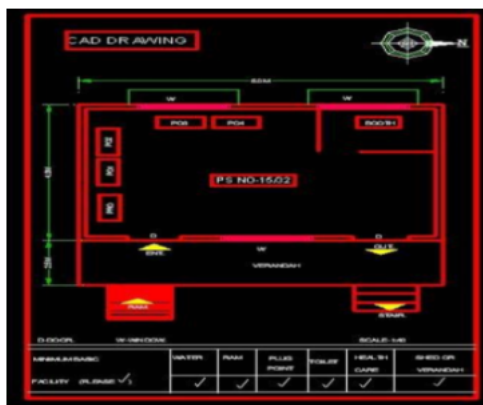

নির্বাচক নিবন্ধন আধিকারিকের স্বাক্ষর

Nazri Naksha

Google Map View

Polling Station Building Front View

Polling Station Front View

Cad View

Key MAP View

1 নাম : দীপজয় রায় পিতার নাম: অনিল রায় বাড়ির নং : 001 বয়স : 22 লিঙ্গ : পুরুষ	SKW2698025 ফটো উপলব্ধ	2 নাম : অঞ্জলী রায়(অধিকারী) স্বামীর নাম: ধীরেন রায় বাড়ির নং : n0144 বয়স : 38 লিঙ্গ : মহিলা	SKW2174795 ফটো উপলব্ধ	3 নাম : কমলা রায় স্বামীর নাম: উমেশ রায় বাড়ির নং : n0217 বয়স : 36 লিঙ্গ : মহিলা	JLG3669876 ফটো উপলব্ধ
4 নাম : নিরুপমা রায় স্বামীর নাম: রিন্টু রায় বাড়ির নং : n0144 বয়স : 26 লিঙ্গ : মহিলা	SKW2175685 ফটো উপলব্ধ	Q 5 নাম : অনুকুল রায় পিতার নাম: শচিন রায় বাড়ির নং : এন00587 বয়স : 40 লিঙ্গ : পুরুষ	SKW1146752 ফটো উপলব্ধ	6 নাম : অরুণচন্দ্র অধিকারী পিতার নাম: নিপেন অধিকারী বাড়ির নং : n0069 বয়স : 70 লিঙ্গ : পুরুষ	SKW2356897 ফটো উপলব্ধ
7 নাম : রেখা অধিকারী (রায়) স্বামীর নাম: রতন অধিকারী বাড়ির নং : n0078 বয়স : 37 লিঙ্গ : মহিলা	SKW0134692 ফটো উপলব্ধ	8 নাম : উমেশ অধিকারী পিতার নাম: কমলা অধিকারী বাড়ির নং : n0076 বয়স : 55 লিঙ্গ : পুরুষ	SKW2316636 ফটো উপলব্ধ	9 নাম : মমতা অধিকারী স্বামীর নাম: অনিল রায় বাড়ির নং : n0273 বয়স : 33 লিঙ্গ : মহিলা	SKW1574631 ফটো উপলব্ধ
10 নাম : উৎপল অধিকারী পিতার নাম: উমেশ চন্দ্র অধিকারী বাড়ির নং : এন0076 বয়স : 27 লিঙ্গ : পুরুষ	SKW2243103 ফটো উপলব্ধ	11 নাম : দীনবালু অধিকারী স্বামীর নাম: কামিনী অধিকারী বাড়ির নং : n0075 বয়স : 62 লিঙ্গ : মহিলা	SKW2316909 ফটো উপলব্ধ	12 নাম : গীতা অধিকারী স্বামীর নাম: উমেশ অধিকারী বাড়ির নং : n0076 বয়স : 53 লিঙ্গ : মহিলা	SKW2316669 ফটো উপলব্ধ
13 নাম : রতন অধিকারী পিতার নাম: খগেন্দ্র অধিকারী বাড়ির নং : n0078 বয়স : 48 লিঙ্গ : পুরুষ	SKW2322402 ফটো উপলব্ধ	14 নাম : কমলা অধিকারী পিতার নাম: নিপেন অধিকারী বাড়ির নং : n0076 বয়স : 82 লিঙ্গ : পুরুষ	SKW2317691 ফটো উপলব্ধ	15 নাম : দশরথ অধিকারী পিতার নাম: খগেন অধিকারী বাড়ির নং : n0078 বয়স : 34 লিঙ্গ : পুরুষ	SKW1220417 ফটো উপলব্ধ
16 নাম : বিরবালু অধিকারী স্বামীর নাম: খগেন্দ্র অধিকারী বাড়ির নং : n0078 বয়স : 75 লিঙ্গ : মহিলা	WB/02/016/315290 ফটো উপলব্ধ	17 নাম : অনন্ত অধিকারী পিতার নাম: কমলা অধিকারী বাড়ির নং : n0076 বয়স : 51 লিঙ্গ : পুরুষ	WB/02/016/315498 ফটো উপলব্ধ	18 নাম : ময়না অধিকারী (রায়) স্বামীর নাম: বিভূতি অধিকারী বাড়ির নং : n0075 বয়স : 33 লিঙ্গ : মহিলা	SKW1567627 ফটো উপলব্ধ
19 নাম : বাসন্তী রায় (অধিকারী) স্বামীর নাম: গরেন অধিকারী বাড়ির নং : n0064 বয়স : 38 লিঙ্গ : মহিলা	SKW0134726 ফটো উপলব্ধ	20 নাম : স্বপন অধিকারী পিতার নাম: খগেন্দ্রনাথ অধিকারী বাড়ির নং : n0078 বয়স : 36 লিঙ্গ : পুরুষ	MFV2968659 ফটো উপলব্ধ	21 নাম : রেনুকা অধিকারী স্বামীর নাম: গৌতম অধিকারী বাড়ির নং : n0078 বয়স : 45 লিঙ্গ : মহিলা	MFV2626711 ফটো উপলব্ধ
22 নাম : মৌসমি অধিকারী স্বামীর নাম: অশোক অধিকারী বাড়ির নং : প্রধানপাড়া বয়স : 24 লিঙ্গ : মহিলা	SKW2719102 ফটো উপলব্ধ	23 নাম : কৃষ্ণা রায় পিতার নাম: হরেকৃষ্ণ রায় বাড়ির নং : এন0078 বয়স : 26 লিঙ্গ : মহিলা	SKW2149045 ফটো উপলব্ধ	24 নাম : সুলেখা অধিকারী স্বামীর নাম: অরুণ অধিকারী বাড়ির নং : n0069 বয়স : 62 লিঙ্গ : মহিলা	SKW2319200 ফটো উপলব্ধ
25 নাম : অম্বালিকা অধিকারী পিতার নাম: অনন্ত অধিকারী বাড়ির নং : এন0589 বয়স : 22 লিঙ্গ : মহিলা	SKW2636363 ফটো উপলব্ধ	26 নাম : গরেন অধিকারী পিতার নাম: ভোটরু অধিকারী বাড়ির নং : n0064 বয়স : 37 লিঙ্গ : পুরুষ	MFV2862092 ফটো উপলব্ধ	27 নাম : বিশুজিৎ অধিকারী পিতার নাম: কামিনী অধিকারী বাড়ির নং : n0075 বয়স : 28 লিঙ্গ : পুরুষ	SKW1932433 ফটো উপলব্ধ
28 নাম : দিপা বর্মন রায় স্বামীর নাম: শুভ রায় বাড়ির নং : n0076 বয়স : 29 লিঙ্গ : মহিলা	SKW2049062 ফটো উপলব্ধ	29 নাম : চামিলী রায়(অধিকারী) স্বামীর নাম: নরেন অধিকারী বাড়ির নং : n0064 বয়স : 29 লিঙ্গ : মহিলা	SKW1838358 ফটো উপলব্ধ	30 নাম : দিপ্তি অধিকারী স্বামীর নাম: পবিত্র অধিকারী বাড়ির নং : n0064 বয়স : 39 লিঙ্গ : মহিলা	MFV2756153 ফটো উপলব্ধ