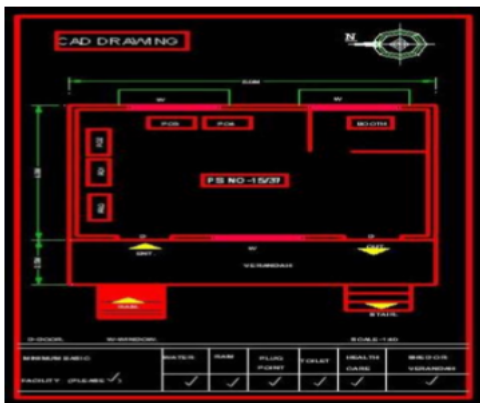

নির্বাচক নিবন্ধন আধিকারিকের স্বাক্ষর

Nazri Naksha

Google Map View

Polling Station Building Front View

Polling Station Front View

Cad View

Key MAP View

1	SKW2160034	নাম : সীমা মজুমদার(মন্ডল) স্বামীর নাম: টিংকু মন্ডল বাড়ির নং : n0049 বয়স : 27 লিঙ্গ : মহিলা	ফটো উপলব্ধ	2	SKW1711423	নাম : কম্পনা বিশ্বাস (মন্ডল) স্বামীর নাম: সুজিত মন্ডল বাড়ির নং : n0049 বয়স : 33 লিঙ্গ : মহিলা	ফটো উপলব্ধ	3	SKW1150135	নাম : কল্যাণী সরকার স্বামীর নাম: দুলাল সরকার বাড়ির নং : n0268 বয়স : 44 লিঙ্গ : মহিলা	ফটো উপলব্ধ
4	SKW1839992	নাম : অর্চনা মাহাতো সরকার স্বামীর নাম: রাম চন্দ্র মাহাতো বাড়ির নং : n0263 বয়স : 47 লিঙ্গ : মহিলা	ফটো উপলব্ধ	5	WB/02/016/333385	নাম : কানন মল্লিক মায়ের নাম: উত্তরা রায় বাড়ির নং : n0294 বয়স : 57 লিঙ্গ : মহিলা	ফটো উপলব্ধ	6	SKW1570159	নাম : টিংকু মন্ডল পিতার নাম: চিত্তরঞ্জন মন্ডল বাড়ির নং : n0049 বয়স : 32 লিঙ্গ : পুরুষ	ফটো উপলব্ধ
7	SKW1147743	নাম : সুজিত মন্ডল পিতার নাম: চিত্তরঞ্জন মন্ডল বাড়ির নং : n0049 বয়স : 35 লিঙ্গ : পুরুষ	ফটো উপলব্ধ	8	SKW1147750	নাম : সরলা রায় স্বামীর নাম: পেলকা রায় বাড়ির নং : n0148 বয়স : 77 লিঙ্গ : মহিলা	ফটো উপলব্ধ	9	SKW1840065	নাম : রবিন উরাও পিতার নাম: সোমা উরাও বাড়ির নং : n0003 বয়স : 31 লিঙ্গ : পুরুষ	ফটো উপলব্ধ
10	MFW2450575	নাম : বিশ্বদেব অধিকারী পিতার নাম: ভীষ্মদেব অধিকারী বাড়ির নং : n0001 বয়স : 39 লিঙ্গ : পুরুষ	ফটো উপলব্ধ	11	WB/02/016/333274	নাম : গুরবালু অধিকারী স্বামীর নাম: ভীষ্মদেব অধিকারী বাড়ির নং : n0001 বয়স : 63 লিঙ্গ : মহিলা	ফটো উপলব্ধ	12	SKW2050847	নাম : লিপি রায় স্বামীর নাম: তাপস রায় বাড়ির নং : n0001 বয়স : 28 লিঙ্গ : মহিলা	ফটো উপলব্ধ
13	SKW1738004	নাম : রত্না রায় অধিকারী স্বামীর নাম: বিশ্বদেব অধিকারী বাড়ির নং : চক পাড়া বয়স : 30 লিঙ্গ : মহিলা	ফটো উপলব্ধ	14	SKW0160358	নাম : মান্নি ওরাও পিতার নাম: যুগিয়া ওরাও বাড়ির নং : n0001 বয়স : 38 লিঙ্গ : মহিলা	ফটো উপলব্ধ	15	WB/02/016/333289	নাম : পদ্ম অধিকারী স্বামীর নাম: জগদীশ অধিকারী বাড়ির নং : n0003 বয়স : 80 লিঙ্গ : মহিলা	ফটো উপলব্ধ
16	WB/02/016/333588	নাম : ভীষ্মদেব অধিকারী পিতার নাম: শরৎ অধিকারী বাড়ির নং : n0001 বয়স : 71 লিঙ্গ : পুরুষ	ফটো উপলব্ধ	17	MFW2448470	নাম : বিফাই উরাও মায়ের নাম: যাত্রী উরাও বাড়ির নং : n0014 বয়স : 44 লিঙ্গ : পুরুষ	ফটো উপলব্ধ	18	WB/02/016/333438	নাম : যাত্রী উড়াও স্বামীর নাম: মঙ্গল উড়াও বাড়ির নং : n0014 বয়স : 71 লিঙ্গ : মহিলা	ফটো উপলব্ধ
19	SKW1839950	নাম : রঞ্জিত উড়াও পিতার নাম: মাঘু উড়াও বাড়ির নং : n0015 বয়স : 30 লিঙ্গ : পুরুষ	ফটো উপলব্ধ	20	WB/02/016/333275	নাম : মাঘু উড়াও পিতার নাম: গুরুরা উড়াও বাড়ির নং : n0015 বয়স : 66 লিঙ্গ : পুরুষ	ফটো উপলব্ধ	21	SKW2050797	নাম : মিনু বারাইক উরাও স্বামীর নাম: বিফাই উরাও বাড়ির নং : n0014 বয়স : 33 লিঙ্গ : মহিলা	ফটো উপলব্ধ
22	WB/02/016/333421	নাম : রামমনি উড়াও স্বামীর নাম: সোমরা উড়াও বাড়ির নং : n0013 বয়স : 61 লিঙ্গ : মহিলা	ফটো উপলব্ধ	23	SKW1840073	নাম : সিদ্ধা উরাও পিতার নাম: রাতিয়া উরাও বাড়ির নং : n0013 বয়স : 29 লিঙ্গ : মহিলা	ফটো উপলব্ধ	24	NTL0835793	নাম : বীণা মন্ডল পিতার নাম: বিমল মন্ডল বাড়ির নং : n0014 বয়স : 36 লিঙ্গ : মহিলা	ফটো উপলব্ধ
25	WB/02/016/333336	নাম : ফুপো উড়াও স্বামীর নাম: মাঘু উড়াও বাড়ির নং : n0015 বয়স : 61 লিঙ্গ : মহিলা	ফটো উপলব্ধ	26	MFW1428325	নাম : সুরেন ওরাও পিতার নাম: জুগিয়া ওরাও বাড়ির নং : n0127 বয়স : 44 লিঙ্গ : পুরুষ	ফটো উপলব্ধ	27	SKW2050789	নাম : বিনা খালকো উরাও স্বামীর নাম: সুরেন উরাও বাড়ির নং : n0127 বয়স : 29 লিঙ্গ : মহিলা	ফটো উপলব্ধ
28	SKW2344695	নাম : বন্দাই উরাও স্বামীর নাম: যুগিয়া উরাও বাড়ির নং : n0127 বয়স : 66 লিঙ্গ : মহিলা	ফটো উপলব্ধ	29	MFW2758621	নাম : বিরেন ওরাও পিতার নাম: বাবুল ওরাও বাড়ির নং : n0159 বয়স : 49 লিঙ্গ : পুরুষ	ফটো উপলব্ধ	30	SKW2519387	নাম : সারথী খারিয়া পিতার নাম: রামপ্রসাদ খারিয়া বাড়ির নং : n0047 বয়স : 25 লিঙ্গ : মহিলা	ফটো উপলব্ধ