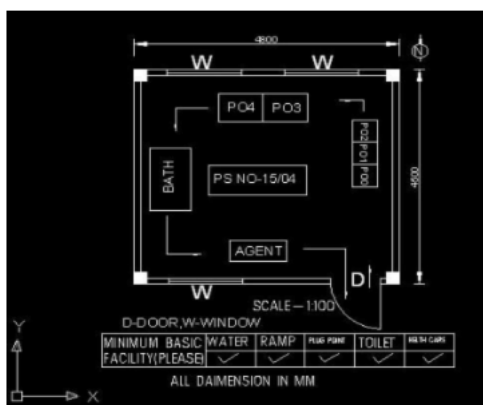

নির্বাচক নিবন্ধন আধিকারিকের স্বাক্ষর

Nazri Naksha

Google Map View

Polling Station Building Front View

Polling Station Front View

Cad View

Key MAP View

1 নাম : আদর্শ অধিকারী পিতার নাম: কৃষ্ণ অধিকারী বাড়ির নং : বয়স : 26 লিঙ্গ : পুরুষ	SKW2138006 ফটো উপলব্ধ	2 নাম : রাজেন উরাও পিতার নাম: বুদ্ধিমান উরাও বাড়ির নং : n0044 বয়স : 46 লিঙ্গ : পুরুষ	MFW2601730 ফটো উপলব্ধ	3 নাম : লতা উরাও পিতার নাম: ধরম উরাও বাড়ির নং : এন0077 বয়স : 23 লিঙ্গ : মহিলা	SKW2560746 ফটো উপলব্ধ
4 নাম : শ্রদ্ধাঞ্জলি উরাও পিতার নাম: মহেশ্বর উরাও বাড়ির নং : 77 বয়স : 29 লিঙ্গ : মহিলা	SKW1825405 ফটো উপলব্ধ	5 নাম : প্রিয়ঙ্কা উরাও পিতার নাম: রাজেশ্বর উরাও বাড়ির নং : এন0158 বয়স : 26 লিঙ্গ : মহিলা	SKW2549517 ফটো উপলব্ধ	6 নাম : পিয়ারী কুজুর স্বামীর নাম: সুরেশ কুজুর বাড়ির নং : n0044 বয়স : 45 লিঙ্গ : মহিলা	SKW1350156 ফটো উপলব্ধ
7 নাম : ধরম উরাও পিতার নাম: সুখু উরাও বাড়ির নং : 77 বয়স : 45 লিঙ্গ : পুরুষ	MFW2934834 ফটো উপলব্ধ	8 নাম : অনিতা ওরাও স্বামীর নাম: সুখু ওরাও বাড়ির নং : n0047 বয়স : 50 লিঙ্গ : মহিলা	WB/02/016/123428 ফটো উপলব্ধ	9 নাম : সবনিয়া উরাও স্বামীর নাম: সুখু উরাও বাড়ির নং : 77 বয়স : 41 লিঙ্গ : মহিলা	MFW2934826 ফটো উপলব্ধ
10 নাম : সন্দীপ ওরাও পিতার নাম: মাহেশ্বর ওরাও বাড়ির নং : 77 বয়স : 33 লিঙ্গ : পুরুষ	SKW1555374 ফটো উপলব্ধ	11 নাম : শিবনী উরাও পিতার নাম: বুদ্ধিমান উরাও বাড়ির নং : n0044 বয়স : 43 লিঙ্গ : মহিলা	MFW2601722 ফটো উপলব্ধ	12 নাম : অনিতা উরাও পিতার নাম: সুখু উরাও বাড়ির নং : n0047 বয়স : 49 লিঙ্গ : মহিলা	MFW2601706 ফটো উপলব্ধ
13 নাম : প্রতিমা উরাও পিতার নাম: সুরেন উরাও বাড়ির নং : এন0165 বয়স : 23 লিঙ্গ : মহিলা	SKW2571362 ফটো উপলব্ধ	14 নাম : নমতা ওরাংর পিতার নাম: ধরম ওরাংর বাড়ির নং : 77 বয়স : 21 লিঙ্গ : মহিলা	SKW2676526 ফটো উপলব্ধ	15 নাম : মনোজ ওরাও পিতার নাম: মহেশ্বর ওরাও বাড়ির নং : n0047 বয়স : 34 লিঙ্গ : পুরুষ	SKW2041341 ফটো উপলব্ধ
16 নাম : আষাট্টী উরাও স্বামীর নাম: বিরু উরাও বাড়ির নং : n0066 বয়স : 36 লিঙ্গ : মহিলা	MFW2863850 ফটো উপলব্ধ	17 নাম : মুনি উরাও (মুন্ডা) স্বামীর নাম: কৃষ্ণা মুন্ডা বাড়ির নং : 141 বয়স : 55 লিঙ্গ : মহিলা	MFW2935385 ফটো উপলব্ধ	18 নাম : মানিক ওরাংর পিতার নাম: মনোজ ওরাংর বাড়ির নং : এন0089 বয়স : 22 লিঙ্গ : পুরুষ	SKW2668689 ফটো উপলব্ধ
19 নাম : মাসুম ওরাংর পিতার নাম: মনোজ ওরাংর বাড়ির নং : নীল বয়স : 26 লিঙ্গ : পুরুষ	SKW2187201 ফটো উপলব্ধ	20 নাম : শ্রী কান্ত উরাও পিতার নাম: রাজু উরাও বাড়ির নং : 432 বয়স : 37 লিঙ্গ : পুরুষ	MFW2934818 ফটো উপলব্ধ	21 নাম : অভিনাস উড়াও মায়ের নাম: বিরঘো উড়াও বাড়ির নং : n0051 বয়স : 34 লিঙ্গ : পুরুষ	SKW1691013 ফটো উপলব্ধ
22 নাম : বাসন্তী উরাও পিতার নাম: সোমনা উরাও বাড়ির নং : 94 বয়স : 46 লিঙ্গ : মহিলা	MFW2934768 ফটো উপলব্ধ	23 নাম : সুনিতা উরাও স্বামীর নাম: বিনোদ উরাও বাড়ির নং : n0039 বয়স : 39 লিঙ্গ : মহিলা	MFW2714913 ফটো উপলব্ধ	24 নাম : বাসন্তী কুজুর স্বামীর নাম: ভীম ওরাও বাড়ির নং : n0008 বয়স : 47 লিঙ্গ : মহিলা	DNF1356724 ফটো উপলব্ধ
25 নাম : ভীম কুজুর পিতার নাম: মানসিংহ কুজুর বাড়ির নং : n0008 বয়স : 44 লিঙ্গ : পুরুষ	MFW2067403 ফটো উপলব্ধ	26 নাম : বিমল কুজুর পিতার নাম: মানসিংহ কুজুর বাড়ির নং : n0008 বয়স : 32 লিঙ্গ : পুরুষ	SKW1690981 ফটো উপলব্ধ	27 নাম : জ্যোৎস্না মাহালী পিতার নাম: পতি উরাও বাড়ির নং : n0049 বয়স : 38 লিঙ্গ : মহিলা	MFW2601698 ফটো উপলব্ধ
28 নাম : বিশাল উরাও পিতার নাম: লছমন উরাও বাড়ির নং : এন0008 বয়স : 25 লিঙ্গ : পুরুষ	SKW2571826 ফটো উপলব্ধ	29 নাম : রকি ওরাও পিতার নাম: পতি ওরাও বাড়ির নং : n0049 বয়স : 42 লিঙ্গ : পুরুষ	MFW2824977 ফটো উপলব্ধ	30 নাম : অনিতা ওরাও স্বামীর নাম: পতি ওরাও বাড়ির নং : n0049 বয়স : 58 লিঙ্গ : মহিলা	WB/02/016/123352 ফটো উপলব্ধ