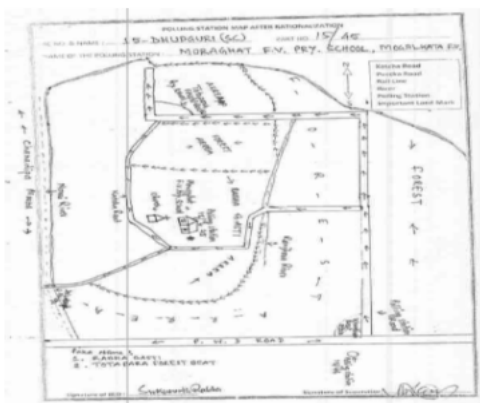

Nazri Naksha