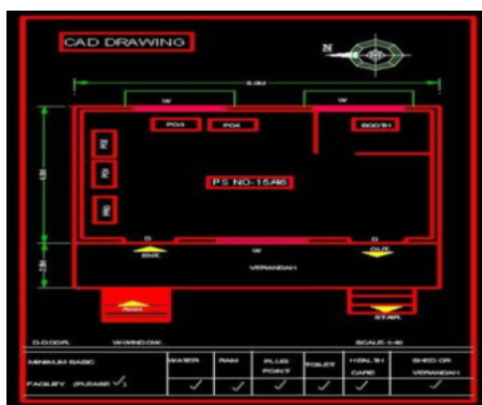

নির্বাচক নিবন্ধন আধিকারিকের স্বাক্ষর

Nazri Naksha

Google Map View

Polling Station Building Front View

Polling Station Front View

Cad View

Key MAP View

বিধানসভা নির্বাচনক্ষেত্রের নং, নাম : 15-ধূপগুড়ি
ভাগ নং, নাম : 1-খড়িমারী.