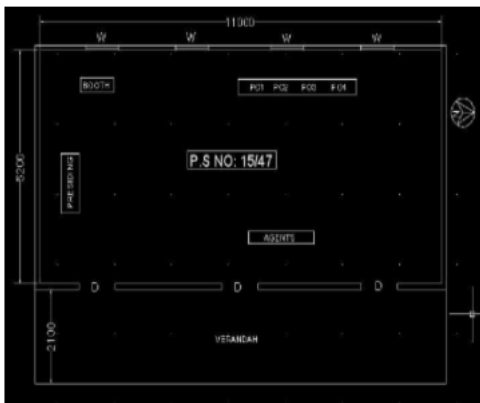

নির্বাচক নিবন্ধন আধিকারিকের স্বাক্ষর

Nazri Naksha

Google Map View

Polling Station Building Front View

Polling Station Front View

Cad View

Key MAP View

1 নাম : সঞ্জয় উরাও পিতার নাম: মংগরা ওরাংর বাড়ির নং : এন0048 বয়স : 21 লিঙ্গ : পুরুষ	SKW2688174 ফটো উপলব্ধ	2 নাম : রুপান্তী উরাও স্বামীর নাম: বিফাই উরাও বাড়ির নং : n0157 বয়স : 33 লিঙ্গ : মহিলা	SKW1842665 ফটো উপলব্ধ	3 নাম : শ্রীরাম উরাও পিতার নাম: রাম প্রসাদ উরাও বাড়ির নং : n0028 বয়স : 35 লিঙ্গ : পুরুষ	SKW1367176 ফটো উপলব্ধ
4 নাম : জুসপিলা লাকরা পিতার নাম: পালাদশ লাকড়া বাড়ির নং : n0006 বয়স : 41 লিঙ্গ : মহিলা	JLG3675170 ফটো উপলব্ধ	5 নাম : সোনা মুনি উরাও পিতার নাম: রাম প্রসাদ উরাও বাড়ির নং : n0028 বয়স : 29 লিঙ্গ : মহিলা	SKW1843150 ফটো উপলব্ধ	6 নাম : জশিতা উরাও মায়ের নাম: সাজ্জো উরাও বাড়ির নং : n0027 বয়স : 39 লিঙ্গ : মহিলা	SKW1149392 ফটো উপলব্ধ
7 নাম : অজয় উরাও পিতার নাম: মাংরা উরাও বাড়ির নং : n0048 বয়স : 27 লিঙ্গ : পুরুষ	SKW2053213 ফটো উপলব্ধ	8 নাম : বেফাই উরাও পিতার নাম: শুক্রা উরাও বাড়ির নং : n0157 বয়স : 38 লিঙ্গ : পুরুষ	JLG3675717 ফটো উপলব্ধ	9 নাম : মংরা উরাও পিতার নাম: রামজিত উরাও বাড়ির নং : n0048 বয়স : 61 লিঙ্গ : পুরুষ	WB/03/015/132369 ফটো উপলব্ধ
10 নাম : দুর্গী খড়িয়া স্বামীর নাম: সূর্য খড়িয়া বাড়ির নং : n0158 বয়স : 40 লিঙ্গ : মহিলা	SKW1149509 ফটো উপলব্ধ	11 নাম : সুমিতা উরাও পিতার নাম: মংগরা উরাও বাড়ির নং : এন0048 বয়স : 25 লিঙ্গ : মহিলা	SKW2647006 ফটো উপলব্ধ	12 নাম : রজন্তী উরাও স্বামীর নাম: বিজয় উরাও বাড়ির নং : n0048 বয়স : 31 লিঙ্গ : মহিলা	SKW2053353 ফটো উপলব্ধ
13 নাম : বিজয় উরাও পিতার নাম: মাংরা উরাও বাড়ির নং : n0048 বয়স : 33 লিঙ্গ : পুরুষ	SKW1842707 ফটো উপলব্ধ	14 নাম : বেনামী উরাও স্বামীর নাম: মাংরা উরাও বাড়ির নং : n0048 বয়স : 63 লিঙ্গ : মহিলা	JLG3675550 ফটো উপলব্ধ	15 নাম : তিতো উরাও স্বামীর নাম: সুখু উরাও বাড়ির নং : n0037 বয়স : 46 লিঙ্গ : মহিলা	SKW1574177 ফটো উপলব্ধ
16 নাম : সুখু উড়াও পিতার নাম: কাদু উড়াও বাড়ির নং : n0037 বয়স : 61 লিঙ্গ : মহিলা	JLG1940998 ফটো উপলব্ধ	17 নাম : মাটুয়া উরাও পিতার নাম: রাম উরাও বাড়ির নং : n0100 বয়স : 53 লিঙ্গ : পুরুষ	WB/03/015/132376 ফটো উপলব্ধ	18 নাম : সুরফিনা উরাও মায়ের নাম: জুলিতা উরাও বাড়ির নং : n0078 বয়স : 34 লিঙ্গ : মহিলা	SKW1474998 ফটো উপলব্ধ
19 নাম : লেদোয়া উরাও পিতার নাম: পুন্না উরাও বাড়ির নং : n0153 বয়স : 40 লিঙ্গ : পুরুষ	JLG3275229 ফটো উপলব্ধ	20 নাম : মমতা ভগৎ স্বামীর নাম: অজিত ওরাও বাড়ির নং : এন0013 বয়স : 26 লিঙ্গ : মহিলা	SKW2128619 ফটো উপলব্ধ	21 নাম : ভগবান উরাও পিতার নাম: রোপা উরাও বাড়ির নং : n0143 বয়স : 73 লিঙ্গ : পুরুষ	SKW1842970 ফটো উপলব্ধ
22 নাম : প্রিতা ওরাংর পিতার নাম: সাণীচারোয়া ওরাংর বাড়ির নং : এন0023 বয়স : 22 লিঙ্গ : মহিলা	SKW2646180 ফটো উপলব্ধ	23 নাম : মংগ্রি ওরান পিতার নাম: সুকরা ওরান বাড়ির নং : এন0069 বয়স : 23 লিঙ্গ : মহিলা	SKW2646495 ফটো উপলব্ধ	24 নাম : শাখী উরাও পিতার নাম: সোমরা উরাও বাড়ির নং : n0044 বয়স : 35 লিঙ্গ : পুরুষ	SKW1714872 ফটো উপলব্ধ
25 নাম : কৃষ্ণ উরাও পিতার নাম: রামপ্রসাদ উরাও বাড়ির নং : n0043 বয়স : 31 লিঙ্গ : পুরুষ	SKW1574227 ফটো উপলব্ধ	26 নাম : সুমিত্রা উরাও স্বামীর নাম: মংলু উরাও বাড়ির নং : n0043 বয়স : 46 লিঙ্গ : মহিলা	SKW1367200 ফটো উপলব্ধ	27 নাম : মংলু উরাও পিতার নাম: বীরবল উরাও বাড়ির নং : n0043 বয়স : 53 লিঙ্গ : পুরুষ	JLG3048246 ফটো উপলব্ধ
28 নাম : মালতী উরাও পিতার নাম: দশরথ উরাও বাড়ির নং : এন0071 বয়স : 26 লিঙ্গ : মহিলা	SKW2192219 ফটো উপলব্ধ	29 নাম : নির্মল ওড়াও পিতার নাম: লালু ওড়াও বাড়ির নং : n0133 বয়স : 38 লিঙ্গ : পুরুষ	JLG3456159 ফটো উপলব্ধ	30 নাম : সাক্ষীরাম উরাও পিতার নাম: পুন্না উরাও বাড়ির নং : n0105 বয়স : 45 লিঙ্গ : পুরুষ	JLG3675634 ফটো উপলব্ধ