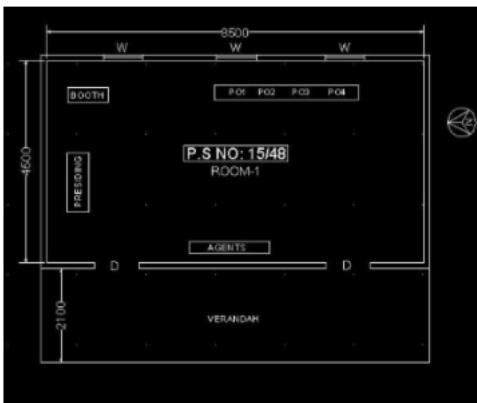

নির্বাচক নিবন্ধন আধিকারিকের স্বাক্ষর

Nazri Naksha

Google Map View

Polling Station Building Front View

Polling Station Front View

Cad View

Key MAP View

|   |                                |  |                                |  |                                |
|---|--------------------------------|--|--------------------------------|--|--------------------------------|
| 1<br>নাম : সুরেন্দ্র সিং নেগি<br>মায়ের নাম: গীতা সিং নেগী<br>বাড়ির নং : সী-নং-50-(4)<br>বয়স : 24 লিঙ্গ : পুরুষ | SKW2721140<br>ফটো উপলব্ধ       | 2<br>নাম : রাতুল রায়<br>পিতার নাম: অনিমেশচন্দ্র রায়<br>বাড়ির নং : n0081<br>বয়স : 36 লিঙ্গ : পুরুষ                | SKW0204693<br>ফটো উপলব্ধ       | 3<br>নাম : চাঁপারানী বিশ্বাস (দাস)<br>স্বামীর নাম: খোকন বিশ্বাস<br>বাড়ির নং : n0230<br>বয়স : 49 লিঙ্গ : মহিলা  | MFW2868537<br>ফটো উপলব্ধ       |
| 4<br>নাম : প্রমিলা রায়<br>স্বামীর নাম: অনিমেশ রায়<br>বাড়ির নং : n0081<br>বয়স : 60 লিঙ্গ : মহিলা               | SKW1149681<br>ফটো উপলব্ধ       | 5<br>নাম : অনিমেশ রায়<br>পিতার নাম: মল্লিক রায়<br>বাড়ির নং : n0081<br>বয়স : 64 লিঙ্গ : পুরুষ                     | WB/02/016/393004<br>ফটো উপলব্ধ | 6<br>নাম : তাপসী রায়<br>পিতার নাম: অনিমেশ রায়<br>বাড়ির নং : n0081<br>বয়স : 32 লিঙ্গ : মহিলা                  | SKW1715408<br>ফটো উপলব্ধ       |
| 7<br>নাম : ময়না রায় বর্মণ<br>স্বামীর নাম: বিষ্ণু বর্মণ<br>বাড়ির নং : n0071<br>বয়স : 37 লিঙ্গ : মহিলা          | JLG3692308<br>ফটো উপলব্ধ       | 8<br>নাম : সুরেশ অধিকারী<br>পিতার নাম: সজেন অধিকারী<br>বাড়ির নং : n0043<br>বয়স : 66 লিঙ্গ : মহিলা                  | WB/02/016/357211<br>ফটো উপলব্ধ | 9<br>নাম : ধনেশ্বরী অধিকারী<br>স্বামীর নাম: সজেন অধিকারী<br>বাড়ির নং : n0043<br>বয়স : 86 লিঙ্গ : মহিলা         | WB/02/016/357224<br>ফটো উপলব্ধ |
| 10<br>নাম : রানা অধিকারী<br>মায়ের নাম: ভানু অধিকারী<br>বাড়ির নং : n0065<br>বয়স : 40 লিঙ্গ : পুরুষ              | MFW2868339<br>ফটো উপলব্ধ       | 11<br>নাম : অর্চনা রায় (সামন্ত)<br>স্বামীর নাম: নিমাই চন্দ্র সামন্ত<br>বাড়ির নং : n0043<br>বয়স : 36 লিঙ্গ : মহিলা | SKS2039063<br>ফটো উপলব্ধ       | 12<br>নাম : কামনা অধিকারী (সরকার)<br>স্বামীর নাম: বাপ্পা অধিকারী<br>বাড়ির নং : n0065<br>বয়স : 33 লিঙ্গ : মহিলা | SKW1715499<br>ফটো উপলব্ধ       |
| 13<br>নাম : জ্ঞানবালা রায়<br>স্বামীর নাম: হরিনাথ অধিকারী<br>বাড়ির নং : n0021<br>বয়স : 50 লিঙ্গ : মহিলা         | MFW2759769<br>ফটো উপলব্ধ       | 14<br>নাম : ভানু অধিকারী<br>স্বামীর নাম: হরেন অধিকারী<br>বাড়ির নং : n0065<br>বয়স : 69 লিঙ্গ : মহিলা                | WB/02/016/357627<br>ফটো উপলব্ধ | 15<br>নাম : নিয়নী অধিকারী<br>স্বামীর নাম: সুরেশ অধিকারী<br>বাড়ির নং : n0043<br>বয়স : 60 লিঙ্গ : মহিলা         | WB/02/016/357435<br>ফটো উপলব্ধ |
| 16<br>নাম : কবিতা অধিকারী<br>পিতার নাম: সুরেশ অধিকারী<br>বাড়ির নং : n0043<br>বয়স : 29 লিঙ্গ : মহিলা             | SKW1938638<br>ফটো উপলব্ধ       | 17<br>নাম : হরিনাথ অধিকারী<br>পিতার নাম: শ্যাচরন অধিকারী<br>বাড়ির নং : n0021<br>বয়স : 55 লিঙ্গ : পুরুষ             | MFW1480680<br>ফটো উপলব্ধ       | 18<br>নাম : রতন অধিকারী<br>পিতার নাম: হরেন অধিকারী<br>বাড়ির নং : n0065<br>বয়স : 50 লিঙ্গ : পুরুষ               | MFW1479690<br>ফটো উপলব্ধ       |
| 19<br>নাম : মদন অধিকারী<br>পিতার নাম: হরিনাথ অধিকারী<br>বাড়ির নং : n0021<br>বয়স : 34 লিঙ্গ : পুরুষ              | SKW1574532<br>ফটো উপলব্ধ       | 20<br>নাম : বাপ্পা অধিকারী<br>পিতার নাম: হরেন্দ্রনাথ অধিকারী<br>বাড়ির নং : n0065<br>বয়স : 47 লিঙ্গ : পুরুষ         | MFW1431139<br>ফটো উপলব্ধ       | 21<br>নাম : লক্ষী অধিকারী<br>স্বামীর নাম: বুধা অধিকারী<br>বাড়ির নং : n0043<br>বয়স : 56 লিঙ্গ : মহিলা           | WB/02/016/357635<br>ফটো উপলব্ধ |
| 22<br>নাম : বুধা অধিকারী<br>পিতার নাম: সজেন অধিকারী<br>বাড়ির নং : n0043<br>বয়স : 61 লিঙ্গ : পুরুষ               | WB/02/016/357614<br>ফটো উপলব্ধ | 23<br>নাম : মোহন অধিকারী<br>পিতার নাম: হরিনাথ অধিকারী<br>বাড়ির নং : n0021<br>বয়স : 29 লিঙ্গ : পুরুষ                | SKW1938687<br>ফটো উপলব্ধ       | 24<br>নাম : সুনিতা উড়াও<br>স্বামীর নাম: রিফ্ট উড়াও<br>বাড়ির নং : n0040<br>বয়স : 32 লিঙ্গ : মহিলা             | SKW1715515<br>ফটো উপলব্ধ       |
| 25<br>নাম : রিফ্ট উড়াও<br>পিতার নাম: সীতারাম উড়াও<br>বাড়ির নং : n0040<br>বয়স : 34 লিঙ্গ : পুরুষ               | SKW1574490<br>ফটো উপলব্ধ       | 26<br>নাম : রাতো উরাও<br>স্বামীর নাম: সাধনা উরাও<br>বাড়ির নং : n0041<br>বয়স : 64 লিঙ্গ : মহিলা                     | WB/02/016/357345<br>ফটো উপলব্ধ | 27<br>নাম : অজয় উরাও<br>পিতার নাম: সাধনা উরাও<br>বাড়ির নং : n0041<br>বয়স : 33 লিঙ্গ : পুরুষ                   | SKW1574607<br>ফটো উপলব্ধ       |
| 28<br>নাম : পিফু উড়াও<br>পিতার নাম: সীতারাম উড়াও<br>বাড়ির নং : n0040<br>বয়স : 32 লিঙ্গ : পুরুষ                | SKW1574482<br>ফটো উপলব্ধ       | 29<br>নাম : থুপা উরাও<br>পিতার নাম: সোমা উরাও<br>বাড়ির নং : n0041<br>বয়স : 69 লিঙ্গ : পুরুষ                        | SKW2344422<br>ফটো উপলব্ধ       | 30<br>নাম : সাধনা উরাও<br>পিতার নাম: সোমা উরাও<br>বাড়ির নং : n0041<br>বয়স : 67 লিঙ্গ : পুরুষ                   | SKW2388783<br>ফটো উপলব্ধ       |