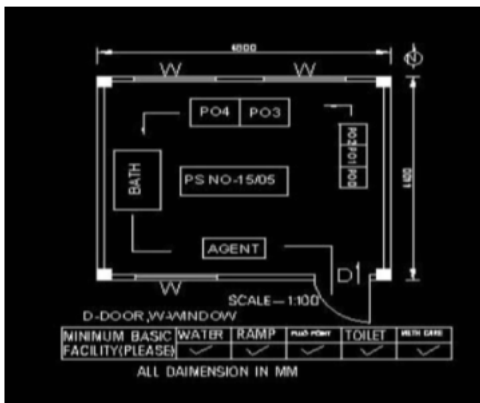

নির্বাচক নিবন্ধন আধিকারিকের স্বাক্ষর

Nazri Naksha

Google Map View

Polling Station Building Front View

Polling Station Front View

Cad View

Key MAP View

বিধানসভা নির্বাচনক্ষেত্রের নং, নাম : 15-ধূপগুড়ি
ভাগ নং, নাম : 1-1নং বড় লাইনের দ্বিতীয়াংশ.