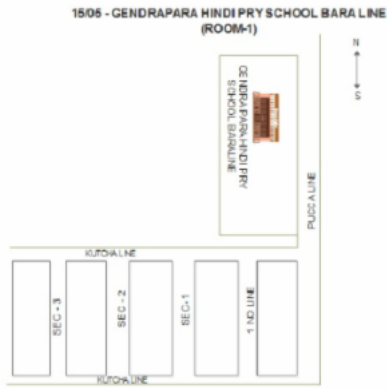

Nazri Naksha