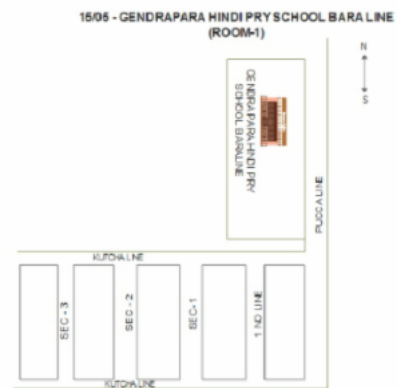

নির্বাচক নিবন্ধন আধিকারিকের স্বাক্ষর

Nazri Naksha

Google Map View

Polling Station Building Front View

Polling Station Front View

Cad View

Key MAP View

বিধানসভা নির্বাচনক্ষেত্রের নং, নাম : 15-ধূপগুড়ি
ভাগ নং, নাম : 1-1নং বড় লাইনের দ্বিতীয়াংশ.