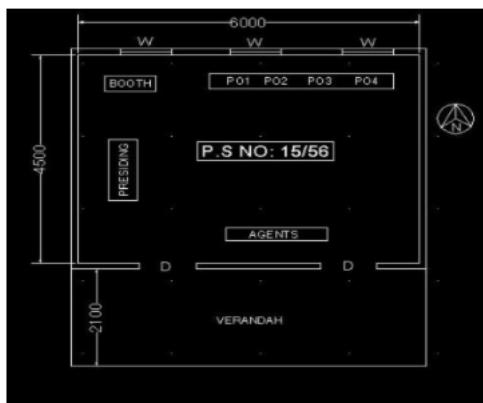

নির্বাচক নিবন্ধন আধিকারিকের স্বাক্ষর

Nazri Naksha

Google Map View

Polling Station Building Front View

Polling Station Front View

Cad View

Key MAP View

1 নাম : অঞ্জনা রায় স্বামীর নাম: সুবোধ রায় বাড়ির নং : n0235 বয়স : 36 লিঙ্গ : মহিলা	MFW2978021 ফটো উপলব্ধ	2 নাম : দিগ্গি অধিকারি পিতার নাম: মাধব চন্দ্র অধিকারি বাড়ির নং : N00852 বয়স : 24 লিঙ্গ : মহিলা	SKW2504157 ফটো উপলব্ধ	3 নাম : রবিন অধিকারী পিতার নাম: যতীন অধিকারী বাড়ির নং : n0024 বয়স : 55 লিঙ্গ : পুরুষ	WB/02/016/375220 ফটো উপলব্ধ
4 নাম : শান্তি অধিকারী স্বামীর নাম: যতীন অধিকারী বাড়ির নং : n0025 বয়স : 71 লিঙ্গ : মহিলা	WB/02/016/375326 ফটো উপলব্ধ	5 নাম : দিপালী রায় (অধিকারী) স্বামীর নাম: রাজেশ্বর অধিকারী বাড়ির নং : n0001 বয়স : 33 লিঙ্গ : মহিলা	SKW1718592 ফটো উপলব্ধ	6 নাম : দীনমণী অধিকারী স্বামীর নাম: রবিন অধিকারী বাড়ির নং : n0024 বয়স : 51 লিঙ্গ : মহিলা	WB/02/016/375328 ফটো উপলব্ধ
7 নাম : সঞ্জিব অধিকারী পিতার নাম: রবীন অধিকারী বাড়ির নং : n0024 বয়স : 32 লিঙ্গ : পুরুষ	SKW1578673 ফটো উপলব্ধ	8 নাম : সরন বালু অধিকারী স্বামীর নাম: উখিল অধিকারী বাড়ির নং : n0001 বয়স : 72 লিঙ্গ : মহিলা	SKW2721439 ফটো উপলব্ধ	9 নাম : রতন অধিকারী পিতার নাম: যতীন অধিকারী বাড়ির নং : n0025 বয়স : 37 লিঙ্গ : পুরুষ	MFW2977049 ফটো উপলব্ধ
10 নাম : পূর্ণিমা রায়(অধিকারী) স্বামীর নাম: মাহাস্তো অধিকারী বাড়ির নং : n0001 বয়স : 43 লিঙ্গ : মহিলা	MFW2870806 ফটো উপলব্ধ	11 নাম : উমেশ অধিকারী পিতার নাম: সন্তোম অধিকারী বাড়ির নং : ফটকটারা বয়স : 21 লিঙ্গ : পুরুষ	SKW2705721 ফটো উপলব্ধ	12 নাম : উখিল চন্দ্র অধিকারী পিতার নাম: ধউলু অধিকারী বাড়ির নং : n0001 বয়স : 81 লিঙ্গ : পুরুষ	SKW2334969 ফটো উপলব্ধ
13 নাম : পূর্ণিমা রায় স্বামীর নাম: সুকদেব রায় বাড়ির নং : n0026 বয়স : 39 লিঙ্গ : মহিলা	MFW2977031 ফটো উপলব্ধ	14 নাম : রাজেশ্বর অধিকারী পিতার নাম: উখিল চন্দ্র অধিকারী বাড়ির নং : n0001 বয়স : 50 লিঙ্গ : পুরুষ	SKW2335198 ফটো উপলব্ধ	15 নাম : সুকদেব রায় পিতার নাম: জীতেন রায় বাড়ির নং : n0026 বয়স : 49 লিঙ্গ : পুরুষ	SKW2294544 ফটো উপলব্ধ
16 নাম : সমেশ্বরী রায় পিতার নাম: সঞ্জিব অধিকারী বাড়ির নং : n0024 বয়স : 28 লিঙ্গ : মহিলা	NFH1775519 ফটো উপলব্ধ	17 নাম : অর্জুন রায় পিতার নাম: আনন্দ রায় বাড়ির নং : এন0025 বয়স : 23 লিঙ্গ : পুরুষ	SKW2527729 ফটো উপলব্ধ	18 নাম : প্রতীক উরাও মায়ের নাম: সুগাইন উরাও বাড়ির নং : এন0046 বয়স : 23 লিঙ্গ : পুরুষ	SKW2530053 ফটো উপলব্ধ
19 নাম : সুগাইন উড়াও স্বামীর নাম: পিউস উড়াও বাড়ির নং : n0046 বয়স : 48 লিঙ্গ : মহিলা	JLG1944172 ফটো উপলব্ধ	20 নাম : অর্জিতা উরাও স্বামীর নাম: এতোয়া উরাও বাড়ির নং : n0177 বয়স : 35 লিঙ্গ : মহিলা	NFH1687375 ফটো উপলব্ধ	21 নাম : সানজো উরাও স্বামীর নাম: সোমা উরাও বাড়ির নং : n0044 বয়স : 50 লিঙ্গ : মহিলা	WB/02/016/372638 ফটো উপলব্ধ
22 নাম : দীপিকা রায় পিতার নাম: শিবেন রায় বাড়ির নং : এন0044 বয়স : 22 লিঙ্গ : মহিলা	SKW2619609 ফটো উপলব্ধ	23 নাম : সুকদেব উরাও পিতার নাম: সোমা উরাও বাড়ির নং : এন0044 বয়স : 26 লিঙ্গ : পুরুষ	SKW2577302 ফটো উপলব্ধ	24 নাম : পৌষমি উরাও স্বামীর নাম: হরিচরণ উরাও বাড়ির নং : এন0171 বয়স : 23 লিঙ্গ : মহিলা	SKW2579217 ফটো উপলব্ধ
25 নাম : বিশ্বদেব উরাও পিতার নাম: সোমা উরাও বাড়ির নং : এন0044 বয়স : 24 লিঙ্গ : পুরুষ	SKW2577765 ফটো উপলব্ধ	26 নাম : বীনা ওরাও (রায়) স্বামীর নাম: উত্তম কুমার রায় বাড়ির নং : n0204 বয়স : 44 লিঙ্গ : মহিলা	MFW1481696 ফটো উপলব্ধ	27 নাম : কাঞ্চন গোস্বামী (রায়) পিতার নাম: প্রদীপ রায় বাড়ির নং : n0144 বয়স : 28 লিঙ্গ : মহিলা	SKW2193407 ফটো উপলব্ধ
28 নাম : কল্লোল দাস পিতার নাম: নীলিমেশ দাস বাড়ির নং : এন0129 বয়স : 23 লিঙ্গ : পুরুষ	SKW2579746 ফটো উপলব্ধ	29 নাম : বিউটি দাস মোদক স্বামীর নাম: সঞ্জিৎ মোদক বাড়ির নং : n0118 বয়স : 27 লিঙ্গ : মহিলা	ZMJ2011195 ফটো উপলব্ধ	30 নাম : চিত্তা নট স্বামীর নাম: উদয় মোদক বাড়ির নং : N0128 বয়স : 35 লিঙ্গ : মহিলা	NFH1350875 ফটো উপলব্ধ