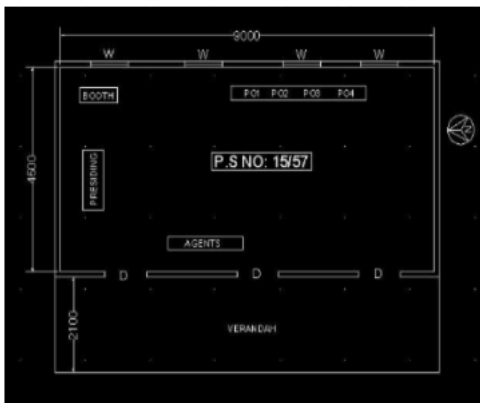

নির্বাচক নিবন্ধন আধিকারিকের স্বাক্ষর

Nazri Naksha

Google Map View

Polling Station Building Front View

Polling Station Front View

Cad View

Key MAP View

1 নাম : সনেকা রায় পিতার নাম: পরিমল রায় বাড়ির নং : n0270 বয়স : 36 লিঙ্গ : মহিলা	SKW1159870 ফটো উপলব্ধ	2 নাম : রসিদুল হক পিতার নাম: জহর আলী বাড়ির নং : n0183 বয়স : 33 লিঙ্গ : পুরুষ	SKW1579127 ফটো উপলব্ধ	3 নাম : নিলীমা রায় স্বামীর নাম: হরিশঙ্কর রায় বাড়ির নং : n0234 বয়স : 35 লিঙ্গ : মহিলা	SKW1161249 ফটো উপলব্ধ
4 নাম : সুরাজ মনি সরেন(হেমরম) স্বামীর নাম: সুশীল হেমরম বাড়ির নং : n0217 বয়স : 35 লিঙ্গ : মহিলা	SKW2128015 ফটো উপলব্ধ	5 নাম : কুলচুম বেগম স্বামীর নাম: জহর আলী বাড়ির নং : n0224 বয়স : 63 লিঙ্গ : মহিলা	WB/03/015/231420 ফটো উপলব্ধ	6 নাম : রাজেশ কিণ্ডো পিতার নাম: হাবিল কিণ্ডো বাড়ির নং : n0193 বয়স : 47 লিঙ্গ : পুরুষ	WB/03/136/006581 ফটো উপলব্ধ
7 নাম : ফুলতী রায় স্বামীর নাম: প্রদীপ রায় বাড়ির নং : n0222 বয়স : 35 লিঙ্গ : মহিলা	JLG3669801 ফটো উপলব্ধ	8 নাম : ববিতা রায় মোদক স্বামীর নাম: কমল মোদক বাড়ির নং : ফটকটারি, বনহর্ত, জলপাইগুড়ি বয়স : 26 লিঙ্গ : মহিলা	SKW2203354 ফটো উপলব্ধ	9 নাম : মাম্পি বেগম পিতার নাম: আব্দুল লতিফ বাড়ির নং : এন0183 বয়স : 34 লিঙ্গ : মহিলা	SKW1269315 ফটো উপলব্ধ
10 নাম : মেনকা লোহার স্বামীর নাম: মুকুল লোহার বাড়ির নং : n0241 বয়স : 44 লিঙ্গ : মহিলা	SKW1719236 ফটো উপলব্ধ	11 নাম : শিবক অধিকারী পিতার নাম: চাটাল অধিকারী বাড়ির নং : n0079 বয়স : 29 লিঙ্গ : পুরুষ	SKW1846468 ফটো উপলব্ধ	12 নাম : নগেন অধিকারী পিতার নাম: সামসুন্দর অধিকারী বাড়ির নং : n0079 বয়স : 91 লিঙ্গ : পুরুষ	WB/02/016/381011 ফটো উপলব্ধ
13 নাম : পরেশ অধিকারী পিতার নাম: নগেন অধিকারী বাড়ির নং : n0079 বয়স : 57 লিঙ্গ : পুরুষ	MFW1431451 ফটো উপলব্ধ	14 নাম : প্রসেনজিৎ অধিকারী পিতার নাম: আকালু অধিকারী বাড়ির নং : n0079 বয়স : 26 লিঙ্গ : পুরুষ	SKW2127975 ফটো উপলব্ধ	15 নাম : শ্যামকান্ত অধিকারী পিতার নাম: আকালু অধিকারী বাড়ির নং : n0079 বয়স : 28 লিঙ্গ : পুরুষ	SKW1942382 ফটো উপলব্ধ
16 নাম : সঞ্জিতা রায়(অধিকারী) স্বামীর নাম: শ্যামকান্ত অধিকারী বাড়ির নং : n0079 বয়স : 30 লিঙ্গ : মহিলা	SKW2503902 ফটো উপলব্ধ	17 নাম : রনজিৎ অধিকারী পিতার নাম: দেবীচরন অধিকারী বাড়ির নং : n0171 বয়স : 26 লিঙ্গ : পুরুষ	SKW2128031 ফটো উপলব্ধ	18 নাম : ফিরোজা খাতুন স্বামীর নাম: মোহাম্মদ ফিরোজ বাড়ির নং : এন0079 বয়স : 39 লিঙ্গ : মহিলা	TTV1183979 ফটো উপলব্ধ
19 নাম : দেবীচরণ অধিকারী পিতার নাম: ঘিনারাম অধিকারী বাড়ির নং : n0171 বয়স : 78 লিঙ্গ : পুরুষ	SKW2406296 ফটো উপলব্ধ	20 নাম : সবিতা অধিকারী পিতার নাম: সুরেশ অধিকারী বাড়ির নং : n0266 বয়স : 32 লিঙ্গ : মহিলা	SKW1574706 ফটো উপলব্ধ	21 নাম : কৈলাশ অধিকারী মায়ের নাম: পরেশ অধিকারী বাড়ির নং : n0079 বয়স : 33 লিঙ্গ : পুরুষ	SKW1477751 ফটো উপলব্ধ
22 নাম : ফুলতিবালা অধিকারী স্বামীর নাম: মোহাম্মদ অধিকারী বাড়ির নং : n0079 বয়স : 54 লিঙ্গ : মহিলা	WB/02/016/381233 ফটো উপলব্ধ	23 নাম : আকালু অধিকারী পিতার নাম: নগেন অধিকারী বাড়ির নং : n0079 বয়স : 52 লিঙ্গ : পুরুষ	WB/02/016/381504 ফটো উপলব্ধ	24 নাম : সুমিত্রা অধিকারী স্বামীর নাম: মোহাম্মদ অধিকারী বাড়ির নং : n0079 বয়স : 44 লিঙ্গ : মহিলা	MFW2289460 ফটো উপলব্ধ
25 নাম : সঞ্জিৎ অধিকারী পিতার নাম: দেবী চরন অধিকারী বাড়ির নং : n0171 বয়স : 31 লিঙ্গ : পুরুষ	SKW1579226 ফটো উপলব্ধ	26 নাম : জয়ন্তী অধিকারী স্বামীর নাম: দেবী চরন অধিকারী বাড়ির নং : n0171 বয়স : 65 লিঙ্গ : মহিলা	WB/02/016/375449 ফটো উপলব্ধ	27 নাম : সলকা অধিকারী স্বামীর নাম: মানিক অধিকারী বাড়ির নং : n0274 বয়স : 39 লিঙ্গ : মহিলা	MFW2630945 ফটো উপলব্ধ
28 নাম : অনিমা রায় স্বামীর নাম: সঞ্জিৎ অধিকারী বাড়ির নং : n0171 বয়স : 30 লিঙ্গ : মহিলা	NEV1714401 ফটো উপলব্ধ	29 নাম : নিমুরী অধিকারী স্বামীর নাম: নগেন অধিকারী বাড়ির নং : n0079 বয়স : 76 লিঙ্গ : মহিলা	WB/02/016/381232 ফটো উপলব্ধ	30 নাম : চাদনি খাতুন স্বামীর নাম: মোহাম্মদ জামির বাড়ির নং : এন0070 বয়স : 27 লিঙ্গ : মহিলা	SKW2202224 ফটো উপলব্ধ