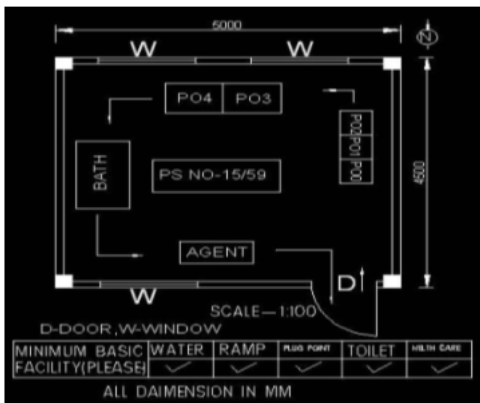

নির্বাচক নিবন্ধন আধিকারিকের স্বাক্ষর

Nazri Naksha

Google Map View

Polling Station Building Front View

Polling Station Front View

Cad View

Key MAP View

1 নাম : দীপিকা রায় স্বামীর নাম: বিমল চন্দ্র রায় বাড়ির নং : n0237 বয়স : 36 লিঙ্গ : মহিলা	JLG3664901 ফটো উপলব্ধ	2 নাম : শ্যামলা রায় স্বামীর নাম: দীপেন্দ্র নাথ রায় বাড়ির নং : n0272 বয়স : 40 লিঙ্গ : মহিলা	JLG3662897 ফটো উপলব্ধ	3 নাম : রত্না রায় স্বামীর নাম: বৈদ্যনাথ রায় বাড়ির নং : n0236 বয়স : 38 লিঙ্গ : মহিলা	SKW1162510 ফটো উপলব্ধ
4 নাম : নিরবলা রায় স্বামীর নাম: কার্তিক চন্দ্র রায় বাড়ির নং : n0228 বয়স : 61 লিঙ্গ : মহিলা	WB/03/015/126474 ফটো উপলব্ধ	5 নাম : পনাই অধিকারী পিতার নাম: যাদব অধিকারী বাড়ির নং : n0205 বয়স : 66 লিঙ্গ : পুরুষ	WB/03/015/063282 ফটো উপলব্ধ	6 নাম : বলরাম অধিকারী পিতার নাম: নলিনী অধিকারী বাড়ির নং : n0004 বয়স : 49 লিঙ্গ : পুরুষ	WB/03/015/063637 ফটো উপলব্ধ
7 নাম : নিয়তী অধিকারী(রায়) স্বামীর নাম: মহাভারত অধিকারী বাড়ির নং : n0074 বয়স : 36 লিঙ্গ : মহিলা	JLG3662087 ফটো উপলব্ধ	8 নাম : ধীরাবলা অধিকারী স্বামীর নাম: প্রসেন অধিকারী বাড়ির নং : n0074 বয়স : 59 লিঙ্গ : মহিলা	WB/03/015/063340 ফটো উপলব্ধ	9 নাম : শ্রীমতি ভেলো অধিকারী (রায়) স্বামীর নাম: ভুলু অধিকারী বাড়ির নং : n0004 বয়স : 41 লিঙ্গ : মহিলা	JLG3190956 ফটো উপলব্ধ
10 নাম : ভুলু অধিকারী পিতার নাম: নলিনী অধিকারী বাড়ির নং : n0004 বয়স : 53 লিঙ্গ : পুরুষ	WB/03/015/063495 ফটো উপলব্ধ	11 নাম : অঞ্জলী অধিকারী স্বামীর নাম: গণেশ চন্দ্র অধিকারী বাড়ির নং : n0205 বয়স : 33 লিঙ্গ : মহিলা	SKW1580059 ফটো উপলব্ধ	12 নাম : সুচিত্রা বর্মন অধিকারী স্বামীর নাম: পরেশ চন্দ্র অধিকারী বাড়ির নং : n0074 বয়স : 48 লিঙ্গ : মহিলা	JLG3742640 ফটো উপলব্ধ
13 নাম : ললিতা অধিকারী স্বামীর নাম: রুপকুমার অধিকারী বাড়ির নং : n0173 বয়স : 58 লিঙ্গ : মহিলা	WB/03/015/063574 ফটো উপলব্ধ	14 নাম : দিপেশ অধিকারী পিতার নাম: দুলু অধিকারী বাড়ির নং : n0004 বয়স : 24 লিঙ্গ : পুরুষ	SKW2505402 ফটো উপলব্ধ	15 নাম : দুলু অধিকারী পিতার নাম: নলিনী অধিকারী বাড়ির নং : n0004 বয়স : 55 লিঙ্গ : পুরুষ	WB/03/015/063577 ফটো উপলব্ধ
16 নাম : মহেশ অধিকারী পিতার নাম: শশীমোহন অধিকারী বাড়ির নং : n0079 বয়স : 81 লিঙ্গ : পুরুষ	WB/03/015/063095 ফটো উপলব্ধ	17 নাম : সাধনা রায় পিতার নাম: ছিলেন রায় বাড়ির নং : পাট নং-15/59 বয়স : 23 লিঙ্গ : মহিলা	RCQ2072841 ফটো উপলব্ধ	18 নাম : কল্পনা অধিকারী পিতার নাম: বলরাম অধিকারী বাড়ির নং : এন004 বয়স : 21 লিঙ্গ : মহিলা	SKW2712743 ফটো উপলব্ধ
19 নাম : গনেশ চন্দ্র অধিকারী পিতার নাম: পনাই অধিকারী বাড়ির নং : n0205 বয়স : 38 লিঙ্গ : পুরুষ	JLG3446564 ফটো উপলব্ধ	20 নাম : রুপকুমার অধিকারী পিতার নাম: হরিনাথ অধিকারী বাড়ির নং : n0173 বয়স : 63 লিঙ্গ : পুরুষ	SKW2856656 ফটো উপলব্ধ	21 নাম : রাজমনি অধিকারী স্বামীর নাম: পনাই অধিকারী বাড়ির নং : n0205 বয়স : 56 লিঙ্গ : মহিলা	WB/03/015/063339 ফটো উপলব্ধ
22 নাম : অতুল চন্দ্র অধিকারী পিতার নাম: দীনবন্ধু অধিকারী বাড়ির নং : n0074 বয়স : 51 লিঙ্গ : পুরুষ	SKW2284784 ফটো উপলব্ধ	23 নাম : দীনবন্ধু অধিকারী পিতার নাম: তেরপু অধিকারী বাড়ির নং : n0074 বয়স : 93 লিঙ্গ : পুরুষ	SKW2284651 ফটো উপলব্ধ	24 নাম : পরেশ চন্দ্র অধিকারী পিতার নাম: দীনবন্ধু অধিকারী বাড়ির নং : n0074 বয়স : 57 লিঙ্গ : পুরুষ	JLG0176479 ফটো উপলব্ধ
25 নাম : অসীমা অধিকারী স্বামীর নাম: অনুকুল অধিকারী বাড়ির নং : n0074 বয়স : 49 লিঙ্গ : মহিলা	JLG1313113 ফটো উপলব্ধ	26 নাম : অনুকুল অধিকারী পিতার নাম: দীনবন্ধু অধিকারী বাড়ির নং : n0074 বয়স : 55 লিঙ্গ : পুরুষ	WB/03/015/063306 ফটো উপলব্ধ	27 নাম : দিপালী অধিকারী (রায়) স্বামীর নাম: বলরাম অধিকারী বাড়ির নং : n0004 বয়স : 40 লিঙ্গ : মহিলা	JLG3248622 ফটো উপলব্ধ
28 নাম : কুসুম অধিকারী স্বামীর নাম: দুলু অধিকারী বাড়ির নং : n0004 বয়স : 43 লিঙ্গ : মহিলা	JLG3021920 ফটো উপলব্ধ	29 নাম : বনমালী অধিকারী পিতার নাম: প্রসেন অধিকারী বাড়ির নং : n0074 বয়স : 36 লিঙ্গ : পুরুষ	JLG3662095 ফটো উপলব্ধ	30 নাম : মহাভারত অধিকারী পিতার নাম: প্রসেন অধিকারী বাড়ির নং : n0074 বয়স : 40 লিঙ্গ : পুরুষ	JLG3247970 ফটো উপলব্ধ