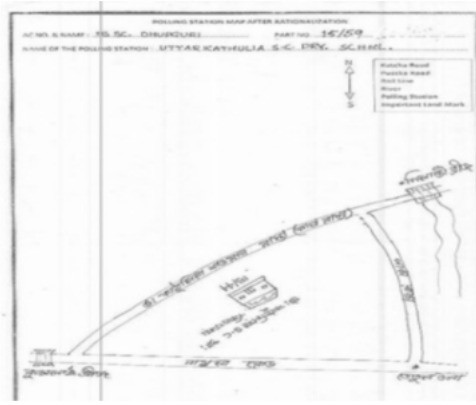

Nazri Naksha