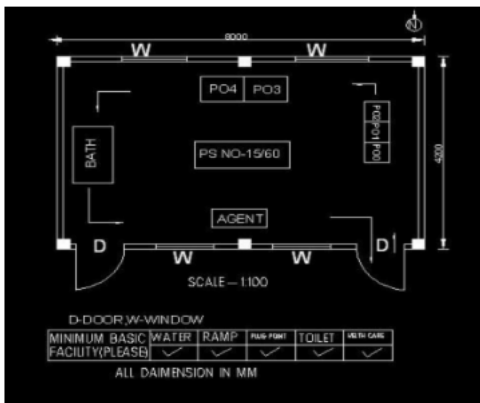

নির্বাচক নিবন্ধন আধিকারিকের স্বাক্ষর

Nazri Naksha

Google Map View

Polling Station Building Front View

Polling Station Front View

Cad View

Key MAP View

1 নাম : মজিবুল ইসলাম স্বামীর নাম : মজিনা বেগম বাড়ির নং : n0204 বয়স : 23 লিঙ্গ : পুরুষ	SKW2128726 ফটো উপলব্ধ	2 নাম : হামিজা খাতুন স্বামীর নাম : ফজল হক বাড়ির নং : n0198 বয়স : 66 লিঙ্গ : মহিলা	SKW2318582 ফটো উপলব্ধ	3 নাম : শ্যামলী রায় স্বামীর নাম : ঝরুরাম রায় বাড়ির নং : n0231 বয়স : 36 লিঙ্গ : মহিলা	JLG3687761 ফটো উপলব্ধ
4 নাম : ভারতি রায় স্বামীর নাম : কল্যান রায় বাড়ির নং : n0198 বয়স : 32 লিঙ্গ : মহিলা	SKW1652304 ফটো উপলব্ধ	5 নাম : আমিনা খাতুন স্বামীর নাম : বকুল মিঞা বাড়ির নং : n0198 বয়স : 38 লিঙ্গ : মহিলা	SKW1233055 ফটো উপলব্ধ	6 নাম : বকুল মিঞা পিতার নাম : জাহের আলী বাড়ির নং : n0203 বয়স : 37 লিঙ্গ : পুরুষ	SKW1580448 ফটো উপলব্ধ
7 নাম : বকুল মিঞা পিতার নাম : ফজল হক বাড়ির নং : n0198 বয়স : 32 লিঙ্গ : পুরুষ	SKW1580786 ফটো উপলব্ধ	8 নাম : স্বপ্না রায় (বর্মন) স্বামীর নাম : ভবেন্দ্র নাথ বর্মন বাড়ির নং : n0255 বয়স : 39 লিঙ্গ : মহিলা	JLG3311222 ফটো উপলব্ধ	9 নাম : মল্লিকা রায় স্বামীর নাম : প্রদীপ রায় বাড়ির নং : n0276 বয়স : 37 লিঙ্গ : মহিলা	SKW1154046 ফটো উপলব্ধ
10 নাম : সাবিনা বেগম পিতার নাম : মমিন মিঞা বাড়ির নং : n0203 বয়স : 33 লিঙ্গ : মহিলা	SKW1847573 ফটো উপলব্ধ	11 নাম : মমিন মিঞা পিতার নাম : জাহের আলী বাড়ির নং : n0203 বয়স : 39 লিঙ্গ : পুরুষ	SKW1372887 ফটো উপলব্ধ	12 নাম : ছকিনা খাতুন স্বামীর নাম : জাহের আলী বাড়ির নং : n0203 বয়স : 66 লিঙ্গ : মহিলা	SKW2271104 ফটো উপলব্ধ
13 নাম : দেলোয়ার হোসেন পিতার নাম : জাহের আলী বাড়ির নং : n0203 বয়স : 36 লিঙ্গ : পুরুষ	SKW1152487 ফটো উপলব্ধ	14 নাম : প্রতিমা রায়(বর্মন) স্বামীর নাম : শ্যামল বর্মন বাড়ির নং : n0279 বয়স : 34 লিঙ্গ : মহিলা	SKW1736602 ফটো উপলব্ধ	15 নাম : বিনোদীনি রায় স্বামীর নাম : কেশব চন্দ্র রায় বাড়ির নং : n0253 বয়স : 42 লিঙ্গ : মহিলা	JLG3202066 ফটো উপলব্ধ
16 নাম : রিনা বানু স্বামীর নাম : দেলোয়ার হোসেন বাড়ির নং : n0203 বয়স : 35 লিঙ্গ : মহিলা	SKW1580844 ফটো উপলব্ধ	17 নাম : মুক্তা পারভীম স্বামীর নাম : বকুল মিঞা বাড়ির নং : n0203 বয়স : 29 লিঙ্গ : মহিলা	SKW1720127 ফটো উপলব্ধ	18 নাম : হরিকান্ত অধিকারী পিতার নাম : বাবু রাম অধিকারী বাড়ির নং : n0068 বয়স : 85 লিঙ্গ : পুরুষ	WB/03/015/066056 ফটো উপলব্ধ
19 নাম : সবিতা অধিকারী স্বামীর নাম : নরেন্দ্র নাথ অধিকারী বাড়ির নং : n0026 বয়স : 58 লিঙ্গ : মহিলা	WB/03/015/066261 ফটো উপলব্ধ	20 নাম : প্রীতিলতা অধিকারী পিতার নাম : সন্তোষ অধিকারী বাড়ির নং : এন0056 বয়স : 22 লিঙ্গ : মহিলা	SKW2616712 ফটো উপলব্ধ	21 নাম : চুমকি রায় পিতার নাম : ভূপেন্দ্রনাথ রায় বাড়ির নং : এন0026 বয়স : 22 লিঙ্গ : মহিলা	SKW2616548 ফটো উপলব্ধ
22 নাম : স্বর্ণবালা অধিকারী স্বামীর নাম : হরি কান্ত অধিকারী বাড়ির নং : n0068 বয়স : 71 লিঙ্গ : মহিলা	WB/03/015/066120 ফটো উপলব্ধ	23 নাম : পার্বতী অধিকারী স্বামীর নাম : সন্তোষ অধিকারী বাড়ির নং : n0068 বয়স : 40 লিঙ্গ : মহিলা	JLG3583796 ফটো উপলব্ধ	24 নাম : সুরিতলা অধিকারী পিতার নাম : সন্তোষ অধিকারী বাড়ির নং : এন0054 বয়স : 22 লিঙ্গ : মহিলা	SKW2616662 ফটো উপলব্ধ
25 নাম : নরেন্দ্রনাথ অধিকারী পিতার নাম : ধরনী অধিকারী বাড়ির নং : n0026 বয়স : 66 লিঙ্গ : পুরুষ	WB/03/015/066224 ফটো উপলব্ধ	26 নাম : বিকাশ রায় পিতার নাম : নরেন্দ্র নাথ রায় বাড়ির নং : n0026 বয়স : 38 লিঙ্গ : পুরুষ	JLG3662640 ফটো উপলব্ধ	27 নাম : নমিতা রায় স্বামীর নাম : বিধান চন্দ্র রায় বাড়ির নং : এন0026 বয়স : 33 লিঙ্গ : মহিলা	SKW1788777 ফটো উপলব্ধ
28 নাম : কল্যাণী অধিকারী স্বামীর নাম : সুধানু রায় বাড়ির নং : নং108 বয়স : 27 লিঙ্গ : মহিলা	SKW2206308 ফটো উপলব্ধ	29 নাম : ললিতা রায় পিতার নাম : আশ্বিনী নাথ রায় বাড়ির নং : n0068 বয়স : 70 লিঙ্গ : পুরুষ	WB/03/015/069518 ফটো উপলব্ধ	30 নাম : সুভাষ চন্দ্র রায় পিতার নাম : নরেন্দ্র নাথ রায় বাড়ির নং : n0026 বয়স : 42 লিঙ্গ : পুরুষ	JLG3023009 ফটো উপলব্ধ