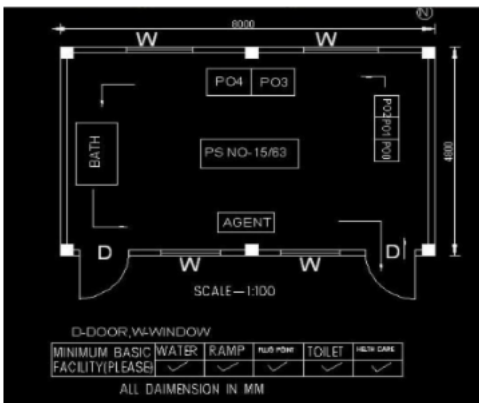

নির্বাচক নিবন্ধন আধিকারিকের স্বাক্ষর

Nazri Naksha

Google Map View

Polling Station Building Front View

Polling Station Front View

Cad View

Key MAP View

1 নাম : রেজিনা খাতুন পিতার নাম: ফজলার রহমান বাড়ির নং : n0573 বয়স : 27 লিঙ্গ : মহিলা	SKW2129690 ফটো উপলব্ধ	2 নাম : সাগরীকা সরকার স্বামীর নাম: রাজু সরকার বাড়ির নং : n0281 বয়স : 38 লিঙ্গ : মহিলা	JLG3681772 ফটো উপলব্ধ	3 নাম : সরস্বতী বিশ্বাস(সরকার) স্বামীর নাম: মন্টু সরকার বাড়ির নং : n0237 বয়স : 43 লিঙ্গ : মহিলা	JLG3192325 ফটো উপলব্ধ
4 নাম : মিনতী রায়(সরকার) স্বামীর নাম: আনন্দ সরকার বাড়ির নং : n0265 বয়স : 46 লিঙ্গ : মহিলা	JLG1938117 ফটো উপলব্ধ	5 নাম : সমীর অধিকারী পিতার নাম: সুকুমার অধিকারী বাড়ির নং : n0594 বয়স : 37 লিঙ্গ : পুরুষ	SKW1721414 ফটো উপলব্ধ	6 নাম : শোভা অধিকারী স্বামীর নাম: সুশান্ত অধিকারী বাড়ির নং : n0339 বয়স : 54 লিঙ্গ : মহিলা	WB/03/015/072297 ফটো উপলব্ধ
7 নাম : সন্ধ্যা উড়াও স্বামীর নাম: বিনোদ উড়াও বাড়ির নং : n0654 বয়স : 52 লিঙ্গ : মহিলা	SKW1582758 ফটো উপলব্ধ	8 নাম : অজয় উরাও পিতার নাম: সনাতন উরাও বাড়ির নং : n0116 বয়স : 32 লিঙ্গ : পুরুষ	SKW1582295 ফটো উপলব্ধ	9 নাম : নমনী উরাও পিতার নাম: টিটু উরাও বাড়ির নং : এন0496 বয়স : 24 লিঙ্গ : মহিলা	SKW2597912 ফটো উপলব্ধ
10 নাম : অমল কুন্ডু পিতার নাম: গৌর চন্দ্র কুন্ডু বাড়ির নং : n0525 বয়স : 73 লিঙ্গ : পুরুষ	SKW2355204 ফটো উপলব্ধ	11 নাম : উৎপল গোস্বামী পিতার নাম: নিত্যানন্দ গোস্বামী বাড়ির নং : নং বয়স : 25 লিঙ্গ : পুরুষ	SKW2206688 ফটো উপলব্ধ	12 নাম : ঋতুশ্রী চক্রবর্তী পিতার নাম: কমল চক্রবর্তী বাড়ির নং : n0555 বয়স : 25 লিঙ্গ : মহিলা	SKW2505105 ফটো উপলব্ধ
13 নাম : পিয়ালী চক্রবর্তী স্বামীর নাম: রাজু চক্রবর্তী বাড়ির নং : n0033 বয়স : 36 লিঙ্গ : মহিলা	SKW1480078 ফটো উপলব্ধ	14 নাম : শ্রাবনী চৌধুরী পিতার নাম: মনোজ চৌধুরী বাড়ির নং : n0440 বয়স : 26 লিঙ্গ : মহিলা	SKW2129674 ফটো উপলব্ধ	15 নাম : মমতা চৌধুরী স্বামীর নাম: মলিন চৌধুরী বাড়ির নং : n0621 বয়স : 52 লিঙ্গ : মহিলা	WB/03/015/072398 ফটো উপলব্ধ
16 নাম : ফাল্গুনী চৌধুরী পিতার নাম: মলিন চৌধুরী বাড়ির নং : নং000 বয়স : 25 লিঙ্গ : মহিলা	SKW2224624 ফটো উপলব্ধ	17 নাম : মঞ্জয় ঠাকুর পিতার নাম: দীনেশ ঠাকুর বাড়ির নং : n0438 বয়স : 25 লিঙ্গ : পুরুষ	SKW2492411 ফটো উপলব্ধ	18 নাম : সাগর দাস পিতার নাম: নির্মল দাস বাড়ির নং : n0609 বয়স : 27 লিঙ্গ : পুরুষ	SKW2057081 ফটো উপলব্ধ
19 নাম : উত্তম দাস পিতার নাম: চন্দন দাস বাড়ির নং : n0286 বয়স : 28 লিঙ্গ : পুরুষ	SKW2057073 ফটো উপলব্ধ	20 নাম : মল্লিকা পাল (কুন্ডু) স্বামীর নাম: পার্থ কুন্ডু বাড়ির নং : n0625 বয়স : 34 লিঙ্গ : মহিলা	SKW1721026 ফটো উপলব্ধ	21 নাম : কবিতা বর্মন পিতার নাম: বুধারক বর্মন বাড়ির নং : n0605 বয়স : 28 লিঙ্গ : মহিলা	SKW1944990 ফটো উপলব্ধ
22 নাম : দীপক বর্মন পিতার নাম: বুধারক বর্মন বাড়ির নং : n0605 বয়স : 29 লিঙ্গ : পুরুষ	SKW1945013 ফটো উপলব্ধ	23 নাম : বুধারক বর্মন পিতার নাম: অলোক বর্মন বাড়ির নং : n0605 বয়স : 63 লিঙ্গ : পুরুষ	WB/03/015/072047 ফটো উপলব্ধ	24 নাম : প্রদীপ বাসফোর পিতার নাম: যোগিন্দ্র বাসফোর বাড়ির নং : n0267 বয়স : 45 লিঙ্গ : পুরুষ	SKW1582246 ফটো উপলব্ধ
25 নাম : চম্পা বাসফোর স্বামীর নাম: প্রদীপ বাসফোর বাড়ির নং : n0268 বয়স : 41 লিঙ্গ : মহিলা	SKW1582253 ফটো উপলব্ধ	26 নাম : সাধন বিশ্বাস পিতার নাম: সুকুমার বিশ্বাস বাড়ির নং : এন0536 বয়স : 26 লিঙ্গ : পুরুষ	SKW2538676 ফটো উপলব্ধ	27 নাম : অনিতা বিশ্বাস পিতার নাম: কার্তিক বিশ্বাস বাড়ির নং : n0539 বয়স : 27 লিঙ্গ : মহিলা	SKW2057107 ফটো উপলব্ধ
28 নাম : সমির বিশ্বাস পিতার নাম: কার্তিক বিশ্বাস বাড়ির নং : নং539 বয়স : 25 লিঙ্গ : পুরুষ	SKW2206662 ফটো উপলব্ধ	29 নাম : রিপন বিশ্বাস পিতার নাম: শান্তি বিশ্বাস বাড়ির নং : n0057 বয়স : 34 লিঙ্গ : পুরুষ	SKW1479880 ফটো উপলব্ধ	30 নাম : নুরিমা বেগম স্বামীর নাম: জাহিদার আলম বাড়ির নং : n0606 বয়স : 35 লিঙ্গ : মহিলা	JLG3442415 ফটো উপলব্ধ