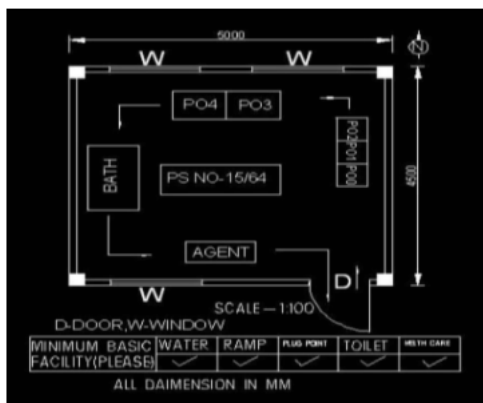

নির্বাচক নিবন্ধন আধিকারিকের স্বাক্ষর

Nazri Naksha

Google Map View

Polling Station Building Front View

Polling Station Front View

Cad View

Key MAP View

1 নাম : জয়ন্তী অধিকারী রায় স্বামীর নাম: পুষ্পজিৎ রায় বাড়ির নং : n0222 বয়স : 41 লিঙ্গ : মহিলা	JLG3192291 ফটো উপলব্ধ	2 নাম : কালিপদ রায় পিতার নাম: ধনদেব রায় বাড়ির নং : n0216 বয়স : 56 লিঙ্গ : পুরুষ	SKW0279034 ফটো উপলব্ধ	3 নাম : কম্পনা সরকার (রায়) স্বামীর নাম: মনোরঞ্জন সরকার বাড়ির নং : n0083 বয়স : 37 লিঙ্গ : মহিলা	JLG3667136 ফটো উপলব্ধ
4 নাম : মালতী রায় স্বামীর নাম: প্রেমানন্দ রায় বাড়ির নং : n0224 বয়স : 36 লিঙ্গ : মহিলা	SKW1153287 ফটো উপলব্ধ	5 নাম : লক্ষীকান্ত অধিকারী পিতার নাম: বাবুরাম অধিকারী বাড়ির নং : n0081 বয়স : 92 লিঙ্গ : পুরুষ	JLG3664232 ফটো উপলব্ধ	6 নাম : নিলীমা রায় স্বামীর নাম: কালিপদ রায় বাড়ির নং : n0221 বয়স : 51 লিঙ্গ : মহিলা	SKW0278978 ফটো উপলব্ধ
7 নাম : বিকাশ রায় পিতার নাম: সুশীল রায় বাড়ির নং : n0208 বয়স : 36 লিঙ্গ : পুরুষ	JLG3665163 ফটো উপলব্ধ	8 নাম : দিপিকা রায়(অধিকারী) স্বামীর নাম: সুভাষ অধিকারী বাড়ির নং : n0170 বয়স : 30 লিঙ্গ : মহিলা	SKW2129898 ফটো উপলব্ধ	9 নাম : মানিক চন্দ্র অধিকারী পিতার নাম: শয়ান চন্দ্র অধিকারী বাড়ির নং : n0027 বয়স : 49 লিঙ্গ : পুরুষ	WB/03/015/075207 ফটো উপলব্ধ
10 নাম : সদানন্দ অধিকারী পিতার নাম: সন্তোষ অধিকারী বাড়ির নং : n0028 বয়স : 31 লিঙ্গ : পুরুষ	SKW1582667 ফটো উপলব্ধ	11 নাম : মহন্ত অধিকারী পিতার নাম: সন্তোষ অধিকারী বাড়ির নং : এন0028 বয়স : 27 লিঙ্গ : পুরুষ	SKW2553931 ফটো উপলব্ধ	12 নাম : কানাই অধিকারী পিতার নাম: মানিক চন্দ্র অধিকারী বাড়ির নং : এন0027 বয়স : 23 লিঙ্গ : পুরুষ	SKW2598571 ফটো উপলব্ধ
13 নাম : জ্যোৎস্না অধিকারী স্বামীর নাম: সুন্দর মোহন অধিকারী বাড়ির নং : n0029 বয়স : 50 লিঙ্গ : মহিলা	WB/03/015/075331 ফটো উপলব্ধ	14 নাম : সুমতিবালা অধিকারী স্বামীর নাম: শয়ান অধিকারী বাড়ির নং : n0027 বয়স : 81 লিঙ্গ : মহিলা	WB/03/015/075100 ফটো উপলব্ধ	15 নাম : দীনবন্ধু অধিকারী পিতার নাম: সুন্দর মোহন অধিকারী বাড়ির নং : n0027 বয়স : 28 লিঙ্গ : পুরুষ	SKW1945435 ফটো উপলব্ধ
16 নাম : দীপক অধিকারী পিতার নাম: সুন্দর মোহন অধিকারী বাড়ির নং : n0029 বয়স : 34 লিঙ্গ : পুরুষ	SKW1234814 ফটো উপলব্ধ	17 নাম : সুশান্তা অধিকারী পিতার নাম: হরি কান্ত অধিকারী বাড়ির নং : এন0119 বয়স : 23 লিঙ্গ : পুরুষ	SKW2596237 ফটো উপলব্ধ	18 নাম : সন্তোষ অধিকারী পিতার নাম: শয়ান অধিকারী বাড়ির নং : n0028 বয়স : 55 লিঙ্গ : পুরুষ	WB/03/015/075332 ফটো উপলব্ধ
19 নাম : সারথী রায় অধিকারী স্বামীর নাম: সদানন্দ অধিকারী বাড়ির নং : পূর্ব ডাউকিমারী বয়স : 25 লিঙ্গ : মহিলা	SKW2696615 ফটো উপলব্ধ	20 নাম : রাজকুমার অধিকারী মায়ের নাম: সুমতী বালা অধিকারী বাড়ির নং : n0027 বয়স : 39 লিঙ্গ : পুরুষ	SKW1153378 ফটো উপলব্ধ	21 নাম : জ্যোত্স্না অধিকারী স্বামীর নাম: মানিক চন্দ্র অধিকারী বাড়ির নং : n0027 বয়স : 39 লিঙ্গ : মহিলা	JLG3664208 ফটো উপলব্ধ
22 নাম : সুন্দর মোহন অধিকারী পিতার নাম: শয়ান অধিকারী বাড়ির নং : n0029 বয়স : 56 লিঙ্গ : পুরুষ	WB/03/015/075243 ফটো উপলব্ধ	23 নাম : পর্বতী রায়(অধিকারী) স্বামীর নাম: রাজকুমার অধিকারী বাড়ির নং : n0027 বয়স : 41 লিঙ্গ : মহিলা	SKW1582659 ফটো উপলব্ধ	24 নাম : লক্ষী রায় অধিকারী স্বামীর নাম: পরিমল অধিকারী বাড়ির নং : n0115 বয়স : 34 লিঙ্গ : মহিলা	SKW2057347 ফটো উপলব্ধ
25 নাম : বিশ্বজিৎ অধিকারী পিতার নাম: শঙ্কর অধিকারী বাড়ির নং : এন0124 বয়স : 24 লিঙ্গ : পুরুষ	SKW2546703 ফটো উপলব্ধ	26 নাম : জয়শ্রী অধিকারী পিতার নাম: মানিক অধিকারী বাড়ির নং : এন0027 বয়স : 21 লিঙ্গ : মহিলা	SKW2683571 ফটো উপলব্ধ	27 নাম : ভারতী অধিকারী স্বামীর নাম: সন্তোষ অধিকারী বাড়ির নং : n0028 বয়স : 49 লিঙ্গ : মহিলা	WB/03/015/075101 ফটো উপলব্ধ
28 নাম : বান্ধবী উড়াও স্বামীর নাম: গোসাই উড়াও বাড়ির নং : n0069 বয়স : 76 লিঙ্গ : মহিলা	JLG1315241 ফটো উপলব্ধ	29 নাম : জ্যোত্স্না উরাও (মুন্ডা) স্বামীর নাম: ভুলাল উরাও বাড়ির নং : n0068 বয়স : 33 লিঙ্গ : মহিলা	SKW1721786 ফটো উপলব্ধ	30 নাম : জয়রাম উড়াও পিতার নাম: মনু উড়াও বাড়ির নং : n0070 বয়স : 34 লিঙ্গ : পুরুষ	SKW1234913 ফটো উপলব্ধ