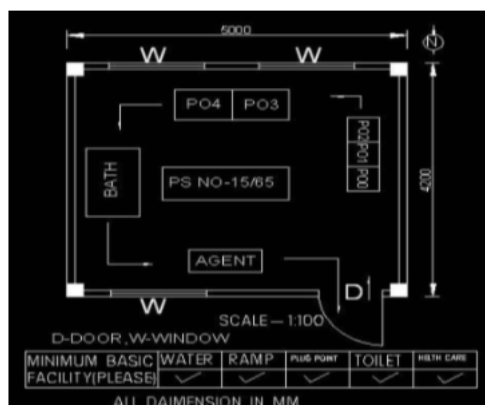

নির্বাচক নিবন্ধন আধিকারিকের স্বাক্ষর

Nazri Naksha

Google Map View

Polling Station Building Front View

Polling Station Front View

Cad View

Key MAP View

বিধানসভা নির্বাচনক্ষেত্রের নং, নাম : 15-ধূপগুড়ি
ভাগ নং, নাম : 1-উত্তর পাড়া (দ্বিতীয়াংশ)