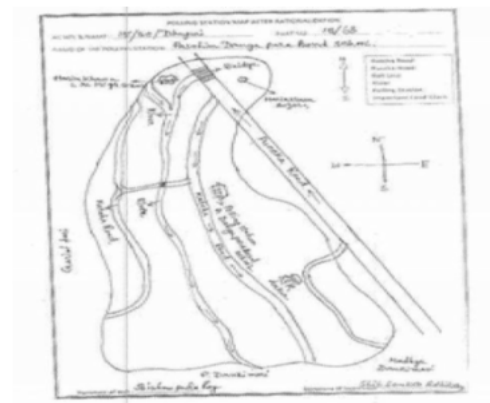

নির্বাচক নিবন্ধন আধিকারিকের স্বাক্ষর

Nazri Naksha

Google Map View

Polling Station Building Front View

Polling Station Front View

Cad View

Key MAP View

1 নাম : সুজয় দত্ত পিতার নাম: শংকর দত্ত বাড়ির নং : n0210 বয়স : 24 লিঙ্গ : পুরুষ	SKW2497220 ফটো উপলব্ধ	2 নাম : দেবাশিষ রায় মায়ের নাম: রুপেশ্বরী রায় বাড়ির নং : পশ্চিম ডাঙ্গাপাড়া বয়স : 25 লিঙ্গ : পুরুষ	SKW2414365 ফটো উপলব্ধ	3 নাম : বিরেশ রায় পিতার নাম: বিশ্বনাথ রায় বাড়ির নং : এন000 বয়স : 54 লিঙ্গ : পুরুষ	WB/03/015/096070 ফটো উপলব্ধ
4 নাম : সমিতা রায় স্বামীর নাম: অনিমেষ রায় বাড়ির নং : এন000 বয়স : 41 লিঙ্গ : মহিলা	SKW1154285 ফটো উপলব্ধ	5 নাম : অনেশ রায় পিতার নাম: কিংকর রায় বাড়ির নং : n0333 বয়স : 51 লিঙ্গ : পুরুষ	JLG3665940 ফটো উপলব্ধ	6 নাম : ধনবালা রায় স্বামীর নাম: বিপ্ত রায় বাড়ির নং : এন000 বয়স : 39 লিঙ্গ : মহিলা	JLG3262169 ফটো উপলব্ধ
7 নাম : অনিতা রায় স্বামীর নাম: বিরেশ রায় বাড়ির নং : এন00 বয়স : 43 লিঙ্গ : মহিলা	SKW1154269 ফটো উপলব্ধ	8 নাম : মনীষা রায় পিতার নাম: শ্যামাপ্রসাদ রায় বাড়ির নং : এন209 বয়স : 32 লিঙ্গ : মহিলা	SKW1485846 ফটো উপলব্ধ	9 নাম : সোনাপতি রায় স্বামীর নাম: সুরেশ রায় বাড়ির নং : n0225 বয়স : 37 লিঙ্গ : মহিলা	JLG3667425 ফটো উপলব্ধ
10 নাম : অঞ্জু মোদক স্বামীর নাম: অনাথ মোদক বাড়ির নং : n0220 বয়স : 35 লিঙ্গ : মহিলা	SKW1154186 ফটো উপলব্ধ	11 নাম : উকিল চন্দ্র রায় পিতার নাম: ফুলেশ রায় বাড়ির নং : n0211 বয়স : 37 লিঙ্গ : পুরুষ	JLG3666518 ফটো উপলব্ধ	12 নাম : নিশিবালা রায় পিতার নাম: ফনীন্দ্র রায় বাড়ির নং : n0206 বয়স : 37 লিঙ্গ : মহিলা	JLG3666138 ফটো উপলব্ধ
13 নাম : মিনতী রায় স্বামীর নাম: নরেশ রায় বাড়ির নং : এন000 বয়স : 39 লিঙ্গ : মহিলা	JLG3261161 ফটো উপলব্ধ	14 নাম : নিতিশ রয় পিতার নাম: বিশু রয় বাড়ির নং : এন0020 বয়স : 23 লিঙ্গ : পুরুষ	SKW2619484 ফটো উপলব্ধ	15 নাম : পুতুলী বর্মন স্বামীর নাম: জগত বর্মন বাড়ির নং : n0209 বয়স : 42 লিঙ্গ : মহিলা	JLG3666369 ফটো উপলব্ধ
Q 16 নাম : লালবারু সা পিতার নাম: রামপ্রসাদ সা বাড়ির নং : এন000 বয়স : 56 লিঙ্গ : পুরুষ	SKW1153956 ফটো উপলব্ধ	17 নাম : রবীন্দ্র রাম পিতার নাম: নন্দলাল রাম বাড়ির নং : n0265 বয়স : 32 লিঙ্গ : পুরুষ	SKW1724780 ফটো উপলব্ধ	18 নাম : ভারতী রায় স্বামীর নাম: অনেশ রায় বাড়ির নং : n0334 বয়স : 46 লিঙ্গ : মহিলা	JLG3665957 ফটো উপলব্ধ
19 নাম : আশীনাথ রায় পিতার নাম: বিদাস রায় বাড়ির নং : এন000 বয়স : 90 লিঙ্গ : পুরুষ	JLG3742889 ফটো উপলব্ধ	20 নাম : অনিমেষ রায় পিতার নাম: বিশ্বনাথ রায় বাড়ির নং : এন000 বয়স : 43 লিঙ্গ : পুরুষ	SKW1154277 ফটো উপলব্ধ	21 নাম : বাতাসী রায় স্বামীর নাম: সুভাষ রায় বাড়ির নং : n0210 বয়স : 37 লিঙ্গ : মহিলা	JLG3666468 ফটো উপলব্ধ
22 নাম : অনিল রায় পিতার নাম: লালচন্দ্র রায় বাড়ির নং : এন00 বয়স : 37 লিঙ্গ : পুরুষ	JLG3665999 ফটো উপলব্ধ	23 নাম : বুলবুলি রায় স্বামীর নাম: গৌতম রায় বাড়ির নং : n0241 বয়স : 36 লিঙ্গ : মহিলা	SKW1151695 ফটো উপলব্ধ	24 নাম : বিপ্ত রায় পিতার নাম: আশীনাথ রায় বাড়ির নং : এন00 বয়স : 42 লিঙ্গ : পুরুষ	JLG3035698 ফটো উপলব্ধ
25 নাম : নরেশ রায় পিতার নাম: আশীনাথ রায় বাড়ির নং : এন000 বয়স : 55 লিঙ্গ : পুরুষ	JLG3742897 ফটো উপলব্ধ	26 নাম : রাজ কুমার রায় পিতার নাম: গজেন রায় বাড়ির নং : n0237 বয়স : 36 লিঙ্গ : পুরুষ	JLG3667045 ফটো উপলব্ধ	27 নাম : অনিমা অধিকারী স্বামীর নাম: সুভাষ অধিকারী বাড়ির নং : n0001 বয়স : 55 লিঙ্গ : মহিলা	WB/03/015/087260 ফটো উপলব্ধ
28 নাম : পবিত্র অধিকারী পিতার নাম: সুভাষ অধিকারী বাড়ির নং : n0001 বয়স : 31 লিঙ্গ : পুরুষ	SKW1585066 ফটো উপলব্ধ	29 নাম : নজেন অধিকারী পিতার নাম: চিত্রমোহন অধিকারী বাড়ির নং : n0001 বয়স : 81 লিঙ্গ : পুরুষ	WB/03/015/087638 ফটো উপলব্ধ	30 নাম : অতুল অধিকারী মায়ের নাম: অনিমা অধিকারী বাড়ির নং : n0001 বয়স : 41 লিঙ্গ : পুরুষ	JLG3449477 ফটো উপলব্ধ