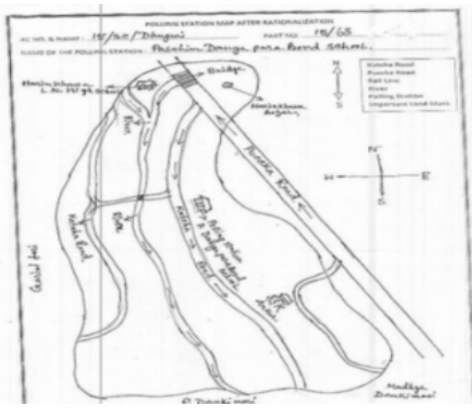

Nazri Naksha