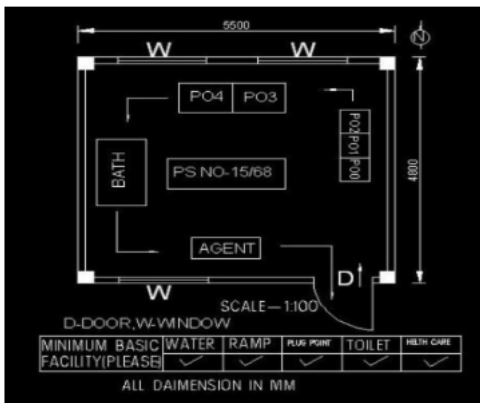

নির্বাচক নিবন্ধন আধিকারিকের স্বাক্ষর

Nazri Naksha

Google Map View

Polling Station Building Front View

Polling Station Front View

Cad View

Key MAP View

1 নাম : সুজয় দত্ত পিতার নাম: শংকর দত্ত বাড়ির নং : n0210 বয়স : 24 লিঙ্গ : পুরুষ	SKW2497220 ফটো উপলব্ধ	2 নাম : দেবাশিষ রায় মায়ের নাম: রুপেশ্বরী রায় বাড়ির নং : পশ্চিম ডাঙ্গাপাড়া বয়স : 25 লিঙ্গ : পুরুষ	SKW2414365 ফটো উপলব্ধ	3 নাম : বিরেশ রায় পিতার নাম: বিশ্বনাথ রায় বাড়ির নং : এন000 বয়স : 54 লিঙ্গ : পুরুষ	WB/03/015/096070 ফটো উপলব্ধ
4 নাম : সমিতা রায় স্বামীর নাম: অনিমেষ রায় বাড়ির নং : এন000 বয়স : 41 লিঙ্গ : মহিলা	SKW1154285 ফটো উপলব্ধ	5 নাম : অনেশ রায় পিতার নাম: কিংকর রায় বাড়ির নং : n0333 বয়স : 51 লিঙ্গ : পুরুষ	JLG3665940 ফটো উপলব্ধ	6 নাম : ধনবালা রায় স্বামীর নাম: বিপ্ত রায় বাড়ির নং : এন000 বয়স : 39 লিঙ্গ : মহিলা	JLG3262169 ফটো উপলব্ধ
7 নাম : অনিতা রায় স্বামীর নাম: বিরেশ রায় বাড়ির নং : এন00 বয়স : 43 লিঙ্গ : মহিলা	SKW1154269 ফটো উপলব্ধ	8 নাম : মনীষা রায় পিতার নাম: শ্যামাপ্রসাদ রায় বাড়ির নং : এন209 বয়স : 32 লিঙ্গ : মহিলা	SKW1485846 ফটো উপলব্ধ	9 নাম : সোনাপতি রায় স্বামীর নাম: সুরেশ রায় বাড়ির নং : n0225 বয়স : 37 লিঙ্গ : মহিলা	JLG3667425 ফটো উপলব্ধ
10 নাম : অঞ্জু মোদক স্বামীর নাম: অনাথ মোদক বাড়ির নং : n0220 বয়স : 35 লিঙ্গ : মহিলা	SKW1154186 ফটো উপলব্ধ	11 নাম : উকিল চন্দ্র রায় পিতার নাম: ফুলেশ রায় বাড়ির নং : n0211 বয়স : 37 লিঙ্গ : পুরুষ	JLG3666518 ফটো উপলব্ধ	12 নাম : নিশিবালা রায় পিতার নাম: ফনীন্দ্র রায় বাড়ির নং : n0206 বয়স : 37 লিঙ্গ : মহিলা	JLG3666138 ফটো উপলব্ধ
13 নাম : মিনতী রায় স্বামীর নাম: নরেশ রায় বাড়ির নং : এন000 বয়স : 39 লিঙ্গ : মহিলা	JLG3261161 ফটো উপলব্ধ	14 নাম : নিতিশ রয় পিতার নাম: বিশু রয় বাড়ির নং : এন0020 বয়স : 23 লিঙ্গ : পুরুষ	SKW2619484 ফটো উপলব্ধ	15 নাম : পুতুলী বর্মন স্বামীর নাম: জগত বর্মন বাড়ির নং : n0209 বয়স : 42 লিঙ্গ : মহিলা	JLG3666369 ফটো উপলব্ধ
Q 16 নাম : লালবারু সা পিতার নাম: রামপ্রসাদ সা বাড়ির নং : এন000 বয়স : 56 লিঙ্গ : পুরুষ	SKW1153956 ফটো উপলব্ধ	17 নাম : রবীন্দ্র রাম পিতার নাম: নন্দলাল রাম বাড়ির নং : n0265 বয়স : 32 লিঙ্গ : পুরুষ	SKW1724780 ফটো উপলব্ধ	18 নাম : ভারতী রায় স্বামীর নাম: অনেশ রায় বাড়ির নং : n0334 বয়স : 46 লিঙ্গ : মহিলা	JLG3665957 ফটো উপলব্ধ
19 নাম : আশীনাথ রায় পিতার নাম: বিদাস রায় বাড়ির নং : এন000 বয়স : 90 লিঙ্গ : পুরুষ	JLG3742889 ফটো উপলব্ধ	20 নাম : অনিমেষ রায় পিতার নাম: বিশ্বনাথ রায় বাড়ির নং : এন000 বয়স : 43 লিঙ্গ : পুরুষ	SKW1154277 ফটো উপলব্ধ	21 নাম : বাতাসী রায় স্বামীর নাম: সুভাষ রায় বাড়ির নং : n0210 বয়স : 37 লিঙ্গ : মহিলা	JLG3666468 ফটো উপলব্ধ
22 নাম : অনিল রায় পিতার নাম: লালচন্দ্র রায় বাড়ির নং : এন00 বয়স : 37 লিঙ্গ : পুরুষ	JLG3665999 ফটো উপলব্ধ	23 নাম : বুলবুলি রায় স্বামীর নাম: গৌতম রায় বাড়ির নং : n0241 বয়স : 36 লিঙ্গ : মহিলা	SKW1151695 ফটো উপলব্ধ	24 নাম : বিপ্ত রায় পিতার নাম: আশীনাথ রায় বাড়ির নং : এন00 বয়স : 42 লিঙ্গ : পুরুষ	JLG3035698 ফটো উপলব্ধ
25 নাম : নরেশ রায় পিতার নাম: আশীনাথ রায় বাড়ির নং : এন000 বয়স : 55 লিঙ্গ : পুরুষ	JLG3742897 ফটো উপলব্ধ	26 নাম : রাজ কুমার রায় পিতার নাম: গজেন রায় বাড়ির নং : n0237 বয়স : 36 লিঙ্গ : পুরুষ	JLG3667045 ফটো উপলব্ধ	27 নাম : অনিমা অধিকারী স্বামীর নাম: সুভাষ অধিকারী বাড়ির নং : n0001 বয়স : 55 লিঙ্গ : মহিলা	WB/03/015/087260 ফটো উপলব্ধ
28 নাম : পবিত্র অধিকারী পিতার নাম: সুভাষ অধিকারী বাড়ির নং : n0001 বয়স : 31 লিঙ্গ : পুরুষ	SKW1585066 ফটো উপলব্ধ	29 নাম : নজেন অধিকারী পিতার নাম: চিত্রমোহন অধিকারী বাড়ির নং : n0001 বয়স : 81 লিঙ্গ : পুরুষ	WB/03/015/087638 ফটো উপলব্ধ	30 নাম : অতুল অধিকারী মায়ের নাম: অনিমা অধিকারী বাড়ির নং : n0001 বয়স : 41 লিঙ্গ : পুরুষ	JLG3449477 ফটো উপলব্ধ