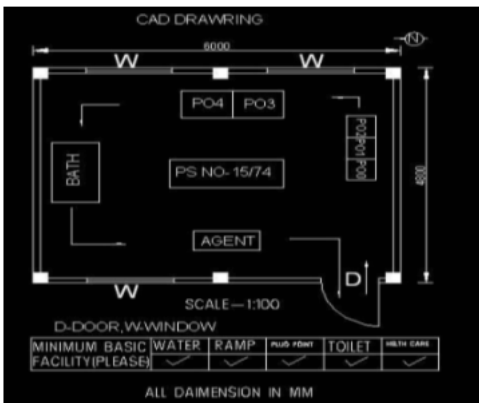

নির্বাচক নিবন্ধন আধিকারিকের স্বাক্ষর

Nazri Naksha

Google Map View

Polling Station Building Front View

Polling Station Front View

Cad View

Key MAP View

1 নাম : আলোপ মিঞা পিতার নাম: কেকাই বাড়ির নং : n0148 বয়স : 70 লিঙ্গ : পুরুষ	WB/03/015/105073	ফটো উপলব্ধ	2 নাম : আলিউল ইসলাম পিতার নাম: আমিরউদ্দিন বাড়ির নং : n0154 বয়স : 35 লিঙ্গ : পুরুষ	SKW1377324	ফটো উপলব্ধ	3 নাম : রফিকুল হক পিতার নাম: তালেব আলী বাড়ির নং : এন0124 বয়স : 33 লিঙ্গ : পুরুষ	SKW1543487	ফটো উপলব্ধ
4 নাম : আছমা খাতুন স্বামীর নাম: আলিমুদ্দিন বাড়ির নং : n0126 বয়স : 43 লিঙ্গ : মহিলা	JLG3263514	ফটো উপলব্ধ	5 নাম : মামুনি পারভীন স্বামীর নাম: রবীউল হোসেন বাড়ির নং : n0170 বয়স : 30 লিঙ্গ : মহিলা	SKW1727460	ফটো উপলব্ধ	6 নাম : আলেকা বিবি স্বামীর নাম: আনাবুদ্দিন বাড়ির নং : n0173 বয়স : 48 লিঙ্গ : মহিলা	SKW1588300	ফটো উপলব্ধ
7 নাম : মালেকা বেগম স্বামীর নাম: সাইদুল ইসলাম বাড়ির নং : n0161 বয়স : 38 লিঙ্গ : মহিলা	JLG3668746	ফটো উপলব্ধ	8 নাম : মতিয়ার রহমান পিতার নাম: কেকাই বাড়ির নং : n0144 বয়স : 57 লিঙ্গ : পুরুষ	JLG1319185	ফটো উপলব্ধ	9 নাম : সফিকুল হক পিতার নাম: আব্বিল হোসেন বাড়ির নং : এন0146 বয়স : 31 লিঙ্গ : পুরুষ	SKW1588144	ফটো উপলব্ধ
10 নাম : সাইনুদ্দিন পিতার নাম: দীনেআলী বাড়ির নং : n0127 বয়স : 89 লিঙ্গ : পুরুষ	WB/03/015/105060	ফটো উপলব্ধ	11 নাম : হাসিনা বেগম পিতার নাম: আলিমুদ্দিন বাড়ির নং : এন0126 বয়স : 23 লিঙ্গ : মহিলা	SKW2586980	ফটো উপলব্ধ	12 নাম : আজগার আলি পিতার নাম: মতিয়ার রহমান বাড়ির নং : n0144 বয়স : 30 লিঙ্গ : পুরুষ	SKW1727551	ফটো উপলব্ধ
13 নাম : আব্বিল হোসেন পিতার নাম: কেকাই বাড়ির নং : এন0146 বয়স : 62 লিঙ্গ : পুরুষ	SKW2725794	ফটো উপলব্ধ	14 নাম : সাহেবুল হক পিতার নাম: আব্বিল হোসেন বাড়ির নং : এন0146 বয়স : 34 লিঙ্গ : পুরুষ	SKW1239797	ফটো উপলব্ধ	15 নাম : মামুনি পারভীন পিতার নাম: মকবুল হুসেন বাড়ির নং : n0147 বয়স : 31 লিঙ্গ : মহিলা	SKW1911775	ফটো উপলব্ধ
16 নাম : সাজিদা বেগম পিতার নাম: আব্দুল হক বাড়ির নং : n0161 বয়স : 34 লিঙ্গ : মহিলা	SKW1727569	ফটো উপলব্ধ	17 নাম : আলিমুদ্দিন পিতার নাম: আফাজউদ্দিন বাড়ির নং : n0126 বয়স : 51 লিঙ্গ : পুরুষ	WB/03/015/105080	ফটো উপলব্ধ	18 নাম : মাছিরন বিবি স্বামীর নাম: সাইনুদ্দিন বাড়ির নং : n0127 বয়স : 85 লিঙ্গ : মহিলা	SKW2297695	ফটো উপলব্ধ
19 নাম : আয়না বিবি স্বামীর নাম: আলোপ মিঞা বাড়ির নং : n0148 বয়স : 63 লিঙ্গ : মহিলা	WB/03/015/105106	ফটো উপলব্ধ	20 নাম : নূরজান বিবি স্বামীর নাম: কছিমুদ্দিন বাড়ির নং : n0158 বয়স : 59 লিঙ্গ : মহিলা	JLG3522273	ফটো উপলব্ধ	21 নাম : আইচোননেছা স্বামীর নাম: আছিরুদ্দিন বাড়ির নং : n0164 বয়স : 71 লিঙ্গ : মহিলা	WB/03/015/105184	ফটো উপলব্ধ
22 নাম : আলম আলী পিতার নাম: আছিরুদ্দিন বাড়ির নং : এন0163 বয়স : 33 লিঙ্গ : পুরুষ	SKW1727585	ফটো উপলব্ধ	23 নাম : রাবেয়া বেগম স্বামীর নাম: ইব্রাহিম বাড়ির নং : n0037 বয়স : 50 লিঙ্গ : মহিলা	JLG3522315	ফটো উপলব্ধ	24 নাম : তফাজুল পিতার নাম: তফিকুদ্দিন বাড়ির নং : n0055 বয়স : 64 লিঙ্গ : পুরুষ	WB/03/015/105303	ফটো উপলব্ধ
25 নাম : মোঃ ইব্রাহিম পিতার নাম: কেরামুদ্দিন বাড়ির নং : n0037 বয়স : 59 লিঙ্গ : পুরুষ	JLG3522307	ফটো উপলব্ধ	26 নাম : বুলবুলি বিবি স্বামীর নাম: রহমান হক বাড়ির নং : n0037 বয়স : 42 লিঙ্গ : মহিলা	SKW0324657	ফটো উপলব্ধ	27 নাম : তহিদুল রহমান পিতার নাম: মোসারবে আলি বাড়ির নং : এন0063 বয়স : 22 লিঙ্গ : পুরুষ	SKW2648590	ফটো উপলব্ধ
28 নাম : করিমন বিবি স্বামীর নাম: ছমিরুদ্দিন বাড়ির নং : n0165 বয়স : 68 লিঙ্গ : মহিলা	WB/03/015/105160	ফটো উপলব্ধ	29 নাম : অমিছা বেওয়া স্বামীর নাম: ইছব আলী বাড়ির নং : n0166 বয়স : 43 লিঙ্গ : মহিলা	JLG3263472	ফটো উপলব্ধ	30 নাম : সরিমা বেওয়া স্বামীর নাম: নজিরুদ্দিন বাড়ির নং : এন0161 বয়স : 68 লিঙ্গ : মহিলা	SKW2328847	ফটো উপলব্ধ