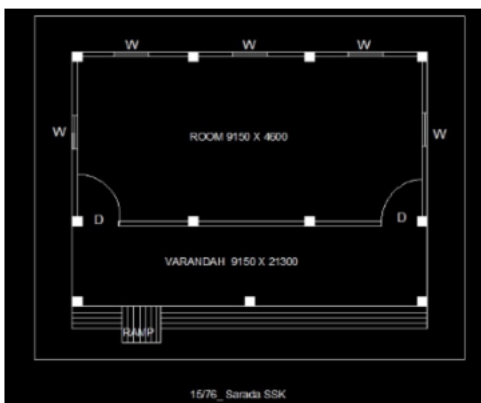

নির্বাচক নিবন্ধন আধিকারিকের স্বাক্ষর

Nazri Naksha

Google Map View

Polling Station Building Front View

Polling Station Front View

Cad View

Key MAP View

1 নাম : ফয়জান বিবি স্বামীর নাম: আইজদ্দিন বাড়ির নং : n0058 বয়স : 56 লিঙ্গ : মহিলা	SKW2301489 ফটো উপলব্ধ	2 নাম : মোহাম্মদ ফসমুদ্দিন পিতার নাম: এবারুদ্দিন বাড়ির নং : n0136 বয়স : 66 লিঙ্গ : পুরুষ	SKW2339141 ফটো উপলব্ধ	3 নাম : সাবিনা খাতুন পিতার নাম: সামসুল হক বাড়ির নং : চৌহদ্দি বয়স : 23 লিঙ্গ : মহিলা	SKW2622249 ফটো উপলব্ধ
4 নাম : মজিনা খাতুন স্বামীর নাম: জাবেদুল হক বাড়ির নং : n0135 বয়স : 36 লিঙ্গ : মহিলা	SKW0329235 ফটো উপলব্ধ	5 নাম : গোলাপ মহম্মদ পিতার নাম: সহিদুল ইসলাম বাড়ির নং : এন0134 বয়স : 26 লিঙ্গ : পুরুষ	SKW2215234 ফটো উপলব্ধ	6 নাম : কারিমুল ইসলাম পিতার নাম: মোঃ জমিরুদ্দিন মিঞা বাড়ির নং : এন0135 বয়স : 30 লিঙ্গ : পুরুষ	SKW1949346 ফটো উপলব্ধ
7 নাম : মোঃ আফি জুল ইসলাম পিতার নাম: মোহাম্মদ জামিরুদ্দিন মিয়া বাড়ির নং : n0135 বয়স : 32 লিঙ্গ : পুরুষ	SKW1588771 ফটো উপলব্ধ	8 নাম : আইজদ্দিন পিতার নাম: মহঃ দাঈ হক বাড়ির নং : n0058 বয়স : 61 লিঙ্গ : পুরুষ	SKW2300887 ফটো উপলব্ধ	9 নাম : জমিরুদ্দিন পিতার নাম: নসেরআলী বাড়ির নং : n0135 বয়স : 69 লিঙ্গ : পুরুষ	WB/03/015/108338 ফটো উপলব্ধ
10 নাম : মানারা বেগম স্বামীর নাম: সামাদ আলী বাড়ির নং : n0134 বয়স : 51 লিঙ্গ : মহিলা	WB/03/015/108731 ফটো উপলব্ধ	11 নাম : বিকাশ হাঁসদা পিতার নাম: বাবুলাল হাঁসদা বাড়ির নং : n0093 বয়স : 30 লিঙ্গ : পুরুষ	JLG3265634 ফটো উপলব্ধ	12 নাম : লায়লী বেগম স্বামীর নাম: ছমিরুদ্দিন বাড়ির নং : n0133 বয়স : 56 লিঙ্গ : মহিলা	WB/03/015/108497 ফটো উপলব্ধ
13 নাম : ছমিরুদ্দিন পিতার নাম: নসেরআলী বাড়ির নং : n0133 বয়স : 66 লিঙ্গ : পুরুষ	WB/03/015/108648 ফটো উপলব্ধ	14 নাম : মালতি হাসদা পিতার নাম: ভগন হাসদা বাড়ির নং : n0089 বয়স : 31 লিঙ্গ : মহিলা	SKW1949643 ফটো উপলব্ধ	15 নাম : অঞ্জু বেগম স্বামীর নাম: প্রসারীফুল হক বাড়ির নং : n0060 বয়স : 34 লিঙ্গ : মহিলা	SKW1588789 ফটো উপলব্ধ
16 নাম : রথীন্দ্র সরকার পিতার নাম: দেবেশ্বর সরকার বাড়ির নং : বয়স : 49 লিঙ্গ : পুরুষ	JLG3669413 ফটো উপলব্ধ	17 নাম : ফাতেমা বিবি স্বামীর নাম: নইমুদ্দিন বাড়ির নং : n0057 বয়স : 76 লিঙ্গ : মহিলা	WB/03/015/108734 ফটো উপলব্ধ	18 নাম : ঝিলো নেছা স্বামীর নাম: এবারুদ্দিন বাড়ির নং : n0136 বয়স : 89 লিঙ্গ : মহিলা	WB/03/015/108201 ফটো উপলব্ধ
19 নাম : প্রতিমা রায় স্বামীর নাম: সনজিত রায় বাড়ির নং : n0242 বয়স : 39 লিঙ্গ : মহিলা	JLG3669231 ফটো উপলব্ধ	20 নাম : বেবি পারভীন স্বামীর নাম: আমিনুর ইসলাম বাড়ির নং : এন0136 বয়স : 28 লিঙ্গ : মহিলা	SKW2215382 ফটো উপলব্ধ	21 নাম : সহিদুল ইসলাম পিতার নাম: নসের আলী বাড়ির নং : n0134 বয়স : 43 লিঙ্গ : পুরুষ	JLG3039583 ফটো উপলব্ধ
22 নাম : ইলিয়াস রহমান পিতার নাম: ছমিরুদ্দিন বাড়ির নং : n0133 বয়স : 31 লিঙ্গ : পুরুষ	SKW1853084 ফটো উপলব্ধ	23 নাম : তরিনা বিবি স্বামীর নাম: মোঃ জমিরুদ্দিন মিঞা বাড়ির নং : n0135 বয়স : 54 লিঙ্গ : মহিলা	SKW2338218 ফটো উপলব্ধ	24 নাম : গৌরি হাসদা পিতার নাম: বাবুলাল হাসদা বাড়ির নং : n0093 বয়স : 28 লিঙ্গ : মহিলা	SKW1949379 ফটো উপলব্ধ
25 নাম : বিনোদ হাঁসদা পিতার নাম: বাবুলাল হাঁসদা বাড়ির নং : n0093 বয়স : 31 লিঙ্গ : পুরুষ	SKW1727932 ফটো উপলব্ধ	26 নাম : জাহিদুল ইসলাম পিতার নাম: সপিয়াল রহমান বাড়ির নং : n0059 বয়স : 56 লিঙ্গ : পুরুষ	SKW1378272 ফটো উপলব্ধ	27 নাম : সায়েরা বানু পিতার নাম: সামাদ আলী বাড়ির নং : এন0134 বয়স : 23 লিঙ্গ : মহিলা	SKW2611705 ফটো উপলব্ধ
28 নাম : নূরবানু বেগম স্বামীর নাম: নাজিমুদ্দিন হক বাড়ির নং : n0060 বয়স : 66 লিঙ্গ : মহিলা	SKW2288439 ফটো উপলব্ধ	29 নাম : সামসুল হক পিতার নাম: বজমহম্মদ বাড়ির নং : n0056 বয়স : 56 লিঙ্গ : পুরুষ	WB/03/015/108748 ফটো উপলব্ধ	30 নাম : হাসদা নারায়ন পিতার নাম: রামদাস হাঁসদা বাড়ির নং : n0157 বয়স : 53 লিঙ্গ : পুরুষ	WB/03/015/108541 ফটো উপলব্ধ