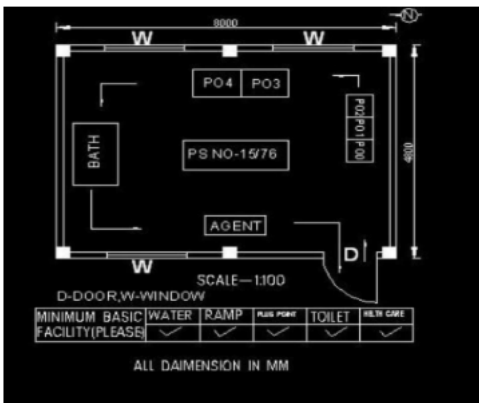

নির্বাচক নিবন্ধন আধিকারিকের স্বাক্ষর

Nazri Naksha

Google Map View

Polling Station Building Front View

Polling Station Front View

Cad View

Key MAP View

1 নাম : ভুটভুটি সিংহ(রায়) স্বামীর নাম: তপন রায় বাড়ির নং : n0113 বয়স : 26 লিঙ্গ : মহিলা	SKW2155190 ফটো উপলব্ধ	2 নাম : সুকুমার রায় পিতার নাম: স্বীজেন্দ্র রায় বাড়ির নং : n0099 বয়স : 42 লিঙ্গ : পুরুষ	SKW1378363 ফটো উপলব্ধ	3 নাম : শিল্পী মণ্ডল(সরকার) স্বামীর নাম: কেট পুরান মণ্ডল বাড়ির নং : n0098 বয়স : 45 লিঙ্গ : মহিলা	JLG3452281 ফটো উপলব্ধ
4 নাম : দিপালী রায় (অধিকারী) স্বামীর নাম: তপন অধিকারী বাড়ির নং : n0108 বয়স : 36 লিঙ্গ : মহিলা	SKW1146539 ফটো উপলব্ধ	5 নাম : ছবিতা অধিকারী স্বামীর নাম: ভবেন অধিকারী বাড়ির নং : n0096 বয়স : 41 লিঙ্গ : মহিলা	JLG3266129 ফটো উপলব্ধ	6 নাম : দুবেশ্বরী অধিকারী স্বামীর নাম: করুণাকান্ত অধিকারী বাড়ির নং : n0026 বয়স : 86 লিঙ্গ : মহিলা	WB/03/015/111203 ফটো উপলব্ধ
7 নাম : পরিক্ষিত অধিকারী পিতার নাম: হরিহর অধিকারী বাড়ির নং : n0061 বয়স : 30 লিঙ্গ : পুরুষ	SKW1728963 ফটো উপলব্ধ	8 নাম : তপন অধিকারী পিতার নাম: অনন্ত অধিকারী বাড়ির নং : n0030 বয়স : 38 লিঙ্গ : পুরুষ	JLG3588589 ফটো উপলব্ধ	9 নাম : রতন অধিকারী পিতার নাম: অনন্ত অধিকারী বাড়ির নং : n0030 বয়স : 49 লিঙ্গ : পুরুষ	JLG3266095 ফটো উপলব্ধ
10 নাম : ভারতী অধিকারী স্বামীর নাম: অনন্ত অধিকারী বাড়ির নং : n0030 বয়স : 66 লিঙ্গ : মহিলা	WB/03/015/111569 ফটো উপলব্ধ	11 নাম : মমতা অধিকারী রায় স্বামীর নাম: মনাব রায় বাড়ির নং : n0151 বয়স : 29 লিঙ্গ : মহিলা	SKW1857630 ফটো উপলব্ধ	12 নাম : পম্পা রায় (অধিকারী) স্বামীর নাম: মানব অধিকারী বাড়ির নং : n0030 বয়স : 33 লিঙ্গ : মহিলা	SKW1728849 ফটো উপলব্ধ
13 নাম : ভবেন্দ্রনাথ অধিকারী পিতার নাম: করুণাকান্ত অধিকারী বাড়ির নং : n0026 বয়স : 58 লিঙ্গ : পুরুষ	WB/03/015/111692 ফটো উপলব্ধ	14 নাম : মানব অধিকারী পিতার নাম: আনন্দ অধিকারী বাড়ির নং : n0030 বয়স : 33 লিঙ্গ : পুরুষ	SKW1589324 ফটো উপলব্ধ	15 নাম : পার্কার্তী অধিকারী স্বামীর নাম: হরিহর অধিকারী বাড়ির নং : n0061 বয়স : 69 লিঙ্গ : মহিলা	WB/03/015/111423 ফটো উপলব্ধ
16 নাম : অনন্ত অধিকারী পিতার নাম: নগেন্দ্র নাথ অধিকারী বাড়ির নং : n0030 বয়স : 73 লিঙ্গ : পুরুষ	WB/03/015/111547 ফটো উপলব্ধ	17 নাম : হরিহর অধিকারী পিতার নাম: হরকান্ত অধিকারী বাড়ির নং : n0061 বয়স : 78 লিঙ্গ : পুরুষ	WB/03/015/111324 ফটো উপলব্ধ	Q 18 নাম : শ্যামল অধিকারী পিতার নাম: হরিদাস অধিকারী বাড়ির নং : বয়স : 37 লিঙ্গ : পুরুষ	JLG3669777 ফটো উপলব্ধ
19 নাম : পম্প রায় স্বামীর নাম: সুকুমার রায় বাড়ির নং : n0030 বয়স : 41 লিঙ্গ : মহিলা	JLG3451952 ফটো উপলব্ধ	20 নাম : সহদেব অধিকারী পিতার নাম: হরিহর অধিকারী বাড়ির নং : n0061 বয়স : 25 লিঙ্গ : পুরুষ	SKW2493369 ফটো উপলব্ধ	21 নাম : রণজীতা অধিকারী পিতার নাম: ভবেন্দ্রনাথ অধিকারী বাড়ির নং : উত্তর খটিমারী বয়স : 22 লিঙ্গ : মহিলা	SKW2651859 ফটো উপলব্ধ
22 নাম : মেনকা অধিকারী স্বামীর নাম: হরিদাস অধিকারী বাড়ির নং : n0094 বয়স : 41 লিঙ্গ : মহিলা	JLG3266111 ফটো উপলব্ধ	23 নাম : হরিদাস অধিকারী পিতার নাম: হরেন্দ্র অধিকারী বাড়ির নং : n0094 বয়স : 59 লিঙ্গ : পুরুষ	JLG0249813 ফটো উপলব্ধ	Q 24 নাম : কবিতা অধিকারী পিতার নাম: হরিদাস অধিকারী বাড়ির নং : ঢাংকালী বয়স : 21 লিঙ্গ : মহিলা	SKW2739779 ফটো উপলব্ধ
25 নাম : প্রমিলা অধিকারী স্বামীর নাম: আনন্দ অধিকারী বাড়ির নং : n0030 বয়স : 61 লিঙ্গ : মহিলা	WB/03/015/111570 ফটো উপলব্ধ	26 নাম : স্বপ্ন অধিকারী পিতার নাম: অনন্ত অধিকারী বাড়ির নং : n0030 বয়স : 36 লিঙ্গ : পুরুষ	SKW0335422 ফটো উপলব্ধ	27 নাম : ঋতু অধিকারী রায় স্বামীর নাম: রতন অধিকারী বাড়ির নং : n0026 বয়স : 40 লিঙ্গ : মহিলা	JLG3266103 ফটো উপলব্ধ
28 নাম : আনন্দ অধিকারী পিতার নাম: নগেন্দ্র নাথ অধিকারী বাড়ির নং : n0030 বয়স : 66 লিঙ্গ : পুরুষ	WB/03/015/111541 ফটো উপলব্ধ	29 নাম : মন্দিরা রায় স্বামীর নাম: সুবীর রায় বাড়ির নং : n0030 বয়স : 24 লিঙ্গ : মহিলা	SKW2516698 ফটো উপলব্ধ	30 নাম : সৌরভ অধিকারী পিতার নাম: রতন অধিকারী বাড়ির নং : ঝাড়আলতা II বয়স : 20 লিঙ্গ : পুরুষ	SKW2762052 ফটো উপলব্ধ