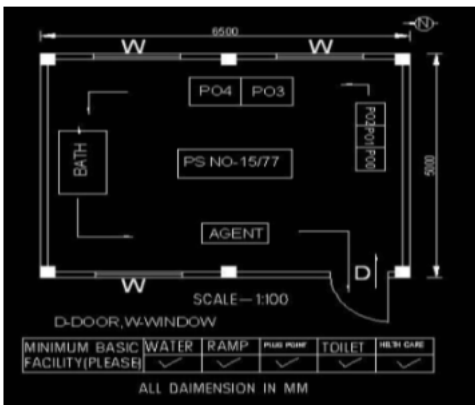

নির্বাচক নিবন্ধন আধিকারিকের স্বাক্ষর

Nazri Naksha

Google Map View

Polling Station Building Front View

Polling Station Front View

Cad View

Key MAP View

1	SKW1155787	নাম : মীরা রায় স্বামীর নাম: মানিক রায় বাড়ির নং : n0110 বয়স : 40 লিঙ্গ : মহিলা	ফটো উপলব্ধ	2	SKW1156603	নাম : মমতা রায় স্বামীর নাম: শ্যামল রায় বাড়ির নং : n0117 বয়স : 35 লিঙ্গ : মহিলা	ফটো উপলব্ধ	3	SKW2645562	নাম : মিহির রায় পিতার নাম: হরিপদ রায় বাড়ির নং : ঝাড় আলতা ২ নং বয়স : 23 লিঙ্গ : পুরুষ	ফটো উপলব্ধ
4	SKW2648798	নাম : দিপিকা রায় পিতার নাম: নীপেন রায় বাড়ির নং : ঝাড় আলতা ২ নং বয়স : 22 লিঙ্গ : মহিলা	ফটো উপলব্ধ	5	WB/03/015/111632	নাম : বৃথবালা অধিকারী স্বামীর নাম: বীরেন অধিকারী বাড়ির নং : n0119 বয়স : 66 লিঙ্গ : মহিলা	ফটো উপলব্ধ	6	SKW1589472	নাম : গনেশ অধিকারী পিতার নাম: বীরেন অধিকারী বাড়ির নং : n0120 বয়স : 31 লিঙ্গ : পুরুষ	ফটো উপলব্ধ
7	JLG3669793	নাম : ধনেশ অধিকারী পিতার নাম: বীরেন অধিকারী অধিকারী বাড়ির নং : n0121 বয়স : 37 লিঙ্গ : পুরুষ	ফটো উপলব্ধ	8	WB/03/015/111597	নাম : বীরেন অধিকারী পিতার নাম: লক্ষীকান্ত অধিকারী বাড়ির নং : n0118 বয়স : 71 লিঙ্গ : পুরুষ	ফটো উপলব্ধ	9	SKW1378868	নাম : রমা উড়াও মায়ের নাম: ফুলমনি উড়াও বাড়ির নং : n0008 বয়স : 36 লিঙ্গ : পুরুষ	ফটো উপলব্ধ
10	SKW1378553	নাম : ময়না বাড়ই(সরকার) স্বামীর নাম: পরিক্ত বাড়ই বাড়ির নং : n0002 বয়স : 43 লিঙ্গ : মহিলা	ফটো উপলব্ধ	11	SKW2776698	নাম : আকাশ বাড়ই মায়ের নাম: ময়না বাড়ই সরকার বাড়ির নং : ঝাড়আলতা II বয়স : 22 লিঙ্গ : পুরুষ	ফটো উপলব্ধ	12	SKW2195865	নাম : রোপন ভগত স্বামীর নাম: ঠাকুর দাস ভগত বাড়ির নং : এন0072 বয়স : 32 লিঙ্গ : মহিলা	ফটো উপলব্ধ
13	SKW2155273	নাম : স্বরাজ রায় পিতার নাম: গোবিন্দ রায় বাড়ির নং : n0007 বয়স : 26 লিঙ্গ : পুরুষ	ফটো উপলব্ধ	14	SKW2857019	নাম : সহদেব রায় পিতার নাম: সত্যনারায়ন রায় বাড়ির নং : n0009 বয়স : 51 লিঙ্গ : পুরুষ	ফটো উপলব্ধ	15	WB/03/015/111035	নাম : হরিমোহন রায় পিতার নাম: সত্যনারায়ন রায় বাড়ির নং : n0009 বয়স : 53 লিঙ্গ : পুরুষ	ফটো উপলব্ধ
16	SKW1853449	নাম : সনাতন রায় পিতার নাম: দীনেশ রায় বাড়ির নং : n0007 বয়স : 34 লিঙ্গ : পুরুষ	ফটো উপলব্ধ	17	SKW1484120	নাম : পিন্টু রায় পিতার নাম: হরিপদ রায় বাড়ির নং : n0020 বয়স : 32 লিঙ্গ : পুরুষ	ফটো উপলব্ধ	18	JLG3266715	নাম : নীরদ রায় পিতার নাম: ধনেশ্বর রায় বাড়ির নং : n0026 বয়স : 40 লিঙ্গ : পুরুষ	ফটো উপলব্ধ
19	WB/03/015/111207	নাম : ধুলিয়া রায় পিতার নাম: ধনেশ্বর রায় বাড়ির নং : n0026 বয়স : 49 লিঙ্গ : পুরুষ	ফটো উপলব্ধ	20	WB/03/015/111497	নাম : ধনবালা রায় স্বামীর নাম: ভবেন্দ্র রায় বাড়ির নং : n0023 বয়স : 63 লিঙ্গ : মহিলা	ফটো উপলব্ধ	21	WB/03/015/111330	নাম : ভবেন্দ্র রায় পিতার নাম: তক্ষনাথ রায় বাড়ির নং : n0023 বয়স : 73 লিঙ্গ : পুরুষ	ফটো উপলব্ধ
22	WB/03/015/111215	নাম : বিনদিনী রায় স্বামীর নাম: ভেবাচন রায় বাড়ির নং : n0004 বয়স : 78 লিঙ্গ : মহিলা	ফটো উপলব্ধ	23	WB/03/015/111411	নাম : তিলেশ্বরী রায় স্বামীর নাম: শ্রী রায় বাড়ির নং : n0003 বয়স : 65 লিঙ্গ : মহিলা	ফটো উপলব্ধ	24	SKW2061281	নাম : অলকা রায় স্বামীর নাম: পিন্টু রায় বাড়ির নং : n0020 বয়স : 27 লিঙ্গ : মহিলা	ফটো উপলব্ধ
25	WB/03/015/111371	নাম : রতন রায় পিতার নাম: হরিহর রায় বাড়ির নং : n0009 বয়স : 49 লিঙ্গ : পুরুষ	ফটো উপলব্ধ	26	SKW0336909	নাম : মানিক রায় পিতার নাম: দীনেশ রায় বাড়ির নং : n0007 বয়স : 36 লিঙ্গ : পুরুষ	ফটো উপলব্ধ	27	JLG0250472	নাম : দেবেন্দ্র নাথ রায় পিতার নাম: নগেন্দ্রনাথ রায় বাড়ির নং : n0001 বয়স : 78 লিঙ্গ : পুরুষ	ফটো উপলব্ধ
28	JLG3266707	নাম : বিনোদ রায় পিতার নাম: ধনেশ্বর রায় বাড়ির নং : n0026 বয়স : 40 লিঙ্গ : পুরুষ	ফটো উপলব্ধ	29	JLG3266491	নাম : পবিতা রায় স্বামীর নাম: ছবিল রায় বাড়ির নং : n0025 বয়স : 44 লিঙ্গ : মহিলা	ফটো উপলব্ধ	30	SKW2257673	নাম : ভুবন রায় পিতার নাম: রক্ষনাথ রায় বাড়ির নং : n0024 বয়স : 56 লিঙ্গ : পুরুষ	ফটো উপলব্ধ