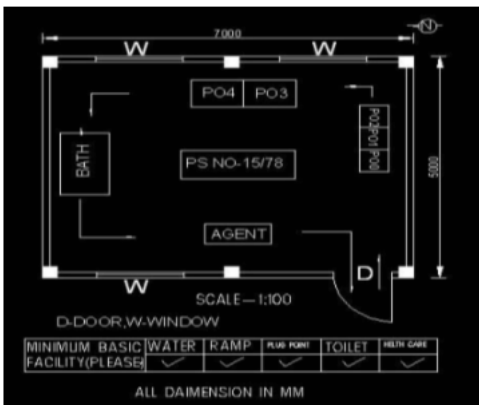

নির্বাচক নিবন্ধন আধিকারিকের স্বাক্ষর

Nazri Naksha

Google Map View

Polling Station Building Front View

Polling Station Front View

Cad View

Key MAP View

1 নাম : অনিমা রায় স্বামীর নাম: অমল চন্দ্র রায় বাড়ির নং : n0150 বয়স : 34 লিঙ্গ : মহিলা	SKW1147719 ফটো উপলব্ধ	2 নাম : বাবুরাম রায় পিতার নাম: ধনেশ্বর রায় বাড়ির নং : n0182 বয়স : 39 লিঙ্গ : পুরুষ	SKW1160274 ফটো উপলব্ধ	3 নাম : স্বপ্না অধিকারী (রায়) স্বামীর নাম: বাবুরাম রায় বাড়ির নং : n0183 বয়স : 36 লিঙ্গ : মহিলা	SKW1160282 ফটো উপলব্ধ
4 নাম : সবিতা মুন্ডা স্বামীর নাম: রাজু মুন্ডা বাড়ির নং : এন0102 বয়স : 25 লিঙ্গ : মহিলা	RIY2273233 ফটো উপলব্ধ	5 নাম : রাজু ওরাও পিতার নাম: রামদাস ওরাও বাড়ির নং : নং102 বয়স : 25 লিঙ্গ : পুরুষ	SKW2199164 ফটো উপলব্ধ	6 নাম : গণেশ উরাও পিতার নাম: খুরা উরাও বাড়ির নং : n0102 বয়স : 45 লিঙ্গ : পুরুষ	JLG3194867 ফটো উপলব্ধ
7 নাম : শান্তি উরাও স্বামীর নাম: রামদাস উরাও বাড়ির নং : n0102 বয়স : 50 লিঙ্গ : মহিলা	SKW2313575 ফটো উপলব্ধ	8 নাম : রামদাস উরাও পিতার নাম: ঘুরা উরাও বাড়ির নং : n0102 বয়স : 53 লিঙ্গ : পুরুষ	SKW2319762 ফটো উপলব্ধ	9 নাম : শকুন্তলা উরাও স্বামীর নাম: গণেশ উরাও বাড়ির নং : n0102 বয়স : 37 লিঙ্গ : মহিলা	SKW1484518 ফটো উপলব্ধ
10 নাম : ঘুরা উরাও পিতার নাম: খাকুর উড়াও বাড়ির নং : n0102 বয়স : 79 লিঙ্গ : পুরুষ	SKW2320059 ফটো উপলব্ধ	11 নাম : কনিকা (অধিকারী)রায় স্বামীর নাম: দয়াল চন্দ্র রায় বাড়ির নং : n0170 বয়স : 40 লিঙ্গ : মহিলা	SKW1484757 ফটো উপলব্ধ	12 নাম : চিরবালা অধিকারী স্বামীর নাম: সতীশ চন্দ্র অধিকারী বাড়ির নং : n0069 বয়স : 83 লিঙ্গ : মহিলা	WB/03/015/114807 ফটো উপলব্ধ
13 নাম : সুমিত্রা অধিকারী স্বামীর নাম: হরিন্দ্র অধিকারী বাড়ির নং : n0058 বয়স : 50 লিঙ্গ : মহিলা	SKW2608867 ফটো উপলব্ধ	14 নাম : মালতি অধিকারী স্বামীর নাম: দীনেশ অধিকারী বাড়ির নং : n0087 বয়স : 67 লিঙ্গ : মহিলা	WB/03/015/114214 ফটো উপলব্ধ	15 নাম : রাজকুমারী অধিকারী স্বামীর নাম: গৌরাঙ্গ অধিকারী বাড়ির নং : n0069 বয়স : 43 লিঙ্গ : মহিলা	JLG3267556 ফটো উপলব্ধ
16 নাম : ছায়া মনি অধিকারী(রায়) স্বামীর নাম: দীপেন অধিকারী বাড়ির নং : n0077 বয়স : 26 লিঙ্গ : মহিলা	SKW2172393 ফটো উপলব্ধ	17 নাম : সহেশ অধিকারী পিতার নাম: মনো অধিকারী বাড়ির নং : এন0049 বয়স : 22 লিঙ্গ : পুরুষ	SKW2633345 ফটো উপলব্ধ	18 নাম : সুমিত কুমার অধিকারী পিতার নাম: হরিন্দ্র অধিকারী বাড়ির নং : n0058 বয়স : 29 লিঙ্গ : পুরুষ	SKW1853662 ফটো উপলব্ধ
19 নাম : হরিন্দ্র অধিকারী পিতার নাম: রাজেন্দ্র অধিকারী বাড়ির নং : n0058 বয়স : 56 লিঙ্গ : পুরুষ	WB/03/015/114806 ফটো উপলব্ধ	20 নাম : রতন অধিকারী পিতার নাম: গুণধর অধিকারী বাড়ির নং : N0050 বয়স : 27 লিঙ্গ : পুরুষ	SKW2104123 ফটো উপলব্ধ	21 নাম : সনেকা অধিকারী স্বামীর নাম: জলধর অধিকারী বাড়ির নং : n0051 বয়স : 57 লিঙ্গ : মহিলা	WB/03/015/114997 ফটো উপলব্ধ
22 নাম : কেশরী অধিকারী পিতার নাম: মনোধর অধিকারী বাড়ির নং : নং049 বয়স : 25 লিঙ্গ : মহিলা	SKW2199073 ফটো উপলব্ধ	23 নাম : কনিকা স্বামীর নাম: অমল অধিকারী বাড়ির নং : n0059 বয়স : 32 লিঙ্গ : মহিলা	SKW1729318 ফটো উপলব্ধ	24 নাম : জলধর অধিকারী পিতার নাম: জটাধর অধিকারী বাড়ির নং : n0051 বয়স : 70 লিঙ্গ : পুরুষ	WB/03/015/114030 ফটো উপলব্ধ
25 নাম : গুণধর অধিকারী পিতার নাম: জটাধর অধিকারী বাড়ির নং : n0050 বয়স : 64 লিঙ্গ : পুরুষ	WB/03/015/114882 ফটো উপলব্ধ	26 নাম : আলো অধিকারী স্বামীর নাম: মন অধিকারী বাড়ির নং : n0049 বয়স : 43 লিঙ্গ : মহিলা	JLG3267564 ফটো উপলব্ধ	27 নাম : গৌরাঙ্গ অধিকারী পিতার নাম: সতীশ চন্দ্র অধিকারী বাড়ির নং : n0069 বয়স : 57 লিঙ্গ : পুরুষ	WB/03/015/114726 ফটো উপলব্ধ
28 নাম : প্রসেনজিৎ অধিকারী পিতার নাম: গৌরাঙ্গ অধিকারী বাড়ির নং : n0069 বয়স : 24 লিঙ্গ : পুরুষ	SKW2505956 ফটো উপলব্ধ	29 নাম : চিরঞ্জিৎ অধিকারী পিতার নাম: দৈব্য নাথ অধিকারী বাড়ির নং : n0069 বয়স : 26 লিঙ্গ : পুরুষ	SKW2120608 ফটো উপলব্ধ	30 নাম : সুরেশ অধিকারী পিতার নাম: সুভাষ অধিকারী বাড়ির নং : n0164 বয়স : 32 লিঙ্গ : পুরুষ	SKW1654516 ফটো উপলব্ধ