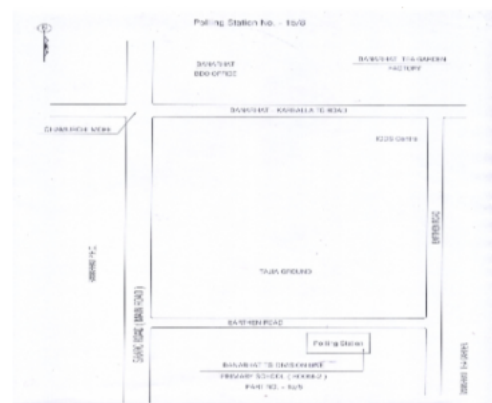

নির্বাচক নিবন্ধন আধিকারিকের স্বাক্ষর

Nazri Naksha

Google Map View

Polling Station Building Front View

Polling Station Front View

Cad View

Key MAP View

1 নাম : নাসিরখান পিতার নাম: হানিফ খান বাড়ির নং : n0099 বয়স : 77 লিঙ্গ : পুরুষ	SKW2526531 ফটো উপলব্ধ	2 নাম : আশিপ হোসেন পিতার নাম: মোহাম্মদ জাকির হোসেন বাড়ির নং : এন0060 বয়স : 26 লিঙ্গ : পুরুষ	SKW2227866 ফটো উপলব্ধ	3 নাম : আব্দুল আনসারী মায়ের নাম: বেগমা বাড়ির নং : n0039 বয়স : 65 লিঙ্গ : পুরুষ	MFW2826220 ফটো উপলব্ধ
4 নাম : বাসন্তি উরাও স্বামীর নাম: বিশন উরাও বাড়ির নং : n0214 বয়স : 45 লিঙ্গ : মহিলা	MFW2826600 ফটো উপলব্ধ	5 নাম : হাসিনা পিতার নাম: সাইনুদ্দিন বাড়ির নং : n0139 বয়স : 67 লিঙ্গ : মহিলা	SKW2426344 ফটো উপলব্ধ	6 নাম : রবিনা খাতুন পিতার নাম: মহঃ সুলতান আনসারী বাড়ির নং : n0236 বয়স : 26 লিঙ্গ : মহিলা	SKW2138873 ফটো উপলব্ধ
7 নাম : পাপু মুন্ডা পিতার নাম: সুকরাম মুন্ডা বাড়ির নং : এন0236 বয়স : 23 লিঙ্গ : পুরুষ	SKW2552248 ফটো উপলব্ধ	8 নাম : সুলেমান পিতার নাম: মাউলা বাড়ির নং : n0102 বয়স : 30 লিঙ্গ : পুরুষ	SKW1692946 ফটো উপলব্ধ	9 নাম : ইসরাফিল পিতার নাম: নসির খান বাড়ির নং : n0225 বয়স : 28 লিঙ্গ : পুরুষ	SKW2032423 ফটো উপলব্ধ
10 নাম : জয়নব স্বামীর নাম: কাশিম বাড়ির নং : n0139 বয়স : 66 লিঙ্গ : মহিলা	MFW1407964 ফটো উপলব্ধ	11 নাম : সোবরতন পিতার নাম: আনোয়ার মিয়া বাড়ির নং : n0035 বয়স : 29 লিঙ্গ : মহিলা	SKW1919711 ফটো উপলব্ধ	12 নাম : কালাম আনসারী পিতার নাম: সাইনুদ্দিন আনসারী বাড়ির নং : n0139 বয়স : 51 লিঙ্গ : পুরুষ	MFW2826139 ফটো উপলব্ধ
13 নাম : মোঃ সামিল পিতার নাম: আব্দুল হামিদ বাড়ির নং : n0060 বয়স : 31 লিঙ্গ : পুরুষ	SKW1556844 ফটো উপলব্ধ	14 নাম : আমিনা খাতুন পিতার নাম: আব্দুল হামিদ বাড়ির নং : n0060 বয়স : 53 লিঙ্গ : মহিলা	MFW2826097 ফটো উপলব্ধ	15 নাম : জুমরাতি পিতার নাম: আনোয়ার মিয়া বাড়ির নং : n0035 বয়স : 33 লিঙ্গ : পুরুষ	SKW1463645 ফটো উপলব্ধ
16 নাম : সহমত আনসারী মায়ের নাম: রেজিনা বাড়ির নং : n0139 বয়স : 33 লিঙ্গ : পুরুষ	SKW1692953 ফটো উপলব্ধ	17 নাম : সমিরুদ্দিন আনসারী পিতার নাম: নাফিল মিয়া বাড়ির নং : n0214 বয়স : 42 লিঙ্গ : পুরুষ	MFW2362119 ফটো উপলব্ধ	18 নাম : গীতা উরাও স্বামীর নাম: রবিন উরাও বাড়ির নং : n0214 বয়স : 42 লিঙ্গ : মহিলা	MFW2826295 ফটো উপলব্ধ
19 নাম : মুমতাজ পিতার নাম: মহ নাসরু বাড়ির নং : n0214 বয়স : 31 লিঙ্গ : মহিলা	SKW1556935 ফটো উপলব্ধ	20 নাম : মো. মাজিদ পিতার নাম: হামিদ আনসারী বাড়ির নং : n0200 বয়স : 58 লিঙ্গ : পুরুষ	MFW0242347 ফটো উপলব্ধ	21 নাম : নুরেশা পিতার নাম: সাদিক বাড়ির নং : n0240 বয়স : 53 লিঙ্গ : মহিলা	SKW2138998 ফটো উপলব্ধ
22 নাম : সালমা স্বামীর নাম: রফিক বাড়ির নং : n0060 বয়স : 47 লিঙ্গ : মহিলা	MFW2826105 ফটো উপলব্ধ	23 নাম : আখতারি পিতার নাম: রমজান মিয়া বাড়ির নং : N0214 বয়স : 33 লিঙ্গ : মহিলা	SKW1463694 ফটো উপলব্ধ	24 নাম : আনোয়ার আনসারি পিতার নাম: আজিম বাড়ির নং : n0035 বয়স : 56 লিঙ্গ : পুরুষ	SKW2524882 ফটো উপলব্ধ
25 নাম : জাহিরা পিতার নাম: কালাম আনসারি বাড়ির নং : n0139 বয়স : 47 লিঙ্গ : মহিলা	MFW2826154 ফটো উপলব্ধ	26 নাম : রহিমা স্বামীর নাম: মোহাম্মদ আমজাদ আনসারি বাড়ির নং : n0139 বয়স : 38 লিঙ্গ : মহিলা	SKW1826908 ফটো উপলব্ধ	27 নাম : ইউসুফ আনসারী পিতার নাম: সাহেদ আলী বাড়ির নং : n0142 বয়স : 42 লিঙ্গ : পুরুষ	MFW2936532 ফটো উপলব্ধ
28 নাম : জুলফান পিতার নাম: মাউলা মিয়া বাড়ির নং : n0102 বয়স : 33 লিঙ্গ : পুরুষ	SKW1463728 ফটো উপলব্ধ	29 নাম : মরিয়ম স্বামীর নাম: মউলা বাড়ির নং : n0102 বয়স : 57 লিঙ্গ : মহিলা	WB/02/016/132371 ফটো উপলব্ধ	30 নাম : সাইরুন খাতুন স্বামীর নাম: মোঃ জাকির বাড়ির নং : n0060 বয়স : 41 লিঙ্গ : মহিলা	SKW1207786 ফটো উপলব্ধ