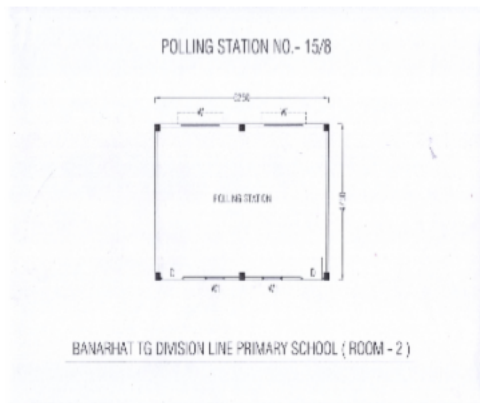

নির্বাচক নিবন্ধন আধিকারিকের স্বাক্ষর

Nazri Naksha

Google Map View

Polling Station Building Front View

Polling Station Front View

Cad View

Key MAP View

1 নাম : নাসিরখান পিতার নাম: হানিফ খান বাড়ির নং : n0099 বয়স : 77 লিঙ্গ : পুরুষ	SKW2526531 ফটো উপলব্ধ	2 নাম : আশিপ হোসেন পিতার নাম: মোহাম্মদ জাকির হোসেন বাড়ির নং : এন0060 বয়স : 26 লিঙ্গ : পুরুষ	SKW2227866 ফটো উপলব্ধ	3 নাম : আব্দুল আনসারী মায়ের নাম: বেগমা বাড়ির নং : n0039 বয়স : 65 লিঙ্গ : পুরুষ	MFW2826220 ফটো উপলব্ধ
4 নাম : বাসন্তি উরাও স্বামীর নাম: বিশন উরাও বাড়ির নং : n0214 বয়স : 45 লিঙ্গ : মহিলা	MFW2826600 ফটো উপলব্ধ	5 নাম : হাসিনা পিতার নাম: সাইনুদ্দিন বাড়ির নং : n0139 বয়স : 67 লিঙ্গ : মহিলা	SKW2426344 ফটো উপলব্ধ	6 নাম : রবিনা খাতুন পিতার নাম: মহঃ সুলতান আনসারী বাড়ির নং : n0236 বয়স : 26 লিঙ্গ : মহিলা	SKW2138873 ফটো উপলব্ধ
7 নাম : পাপু মুন্ডা পিতার নাম: সুকরাম মুন্ডা বাড়ির নং : এন0236 বয়স : 23 লিঙ্গ : পুরুষ	SKW2552248 ফটো উপলব্ধ	8 নাম : সুলেমান পিতার নাম: মাউলা বাড়ির নং : n0102 বয়স : 30 লিঙ্গ : পুরুষ	SKW1692946 ফটো উপলব্ধ	9 নাম : ইসরাফিল পিতার নাম: নসির খান বাড়ির নং : n0225 বয়স : 28 লিঙ্গ : পুরুষ	SKW2032423 ফটো উপলব্ধ
10 নাম : জয়নব স্বামীর নাম: কাশিম বাড়ির নং : n0139 বয়স : 66 লিঙ্গ : মহিলা	MFW1407964 ফটো উপলব্ধ	11 নাম : সোবরতন পিতার নাম: আনোয়ার মিয়া বাড়ির নং : n0035 বয়স : 29 লিঙ্গ : মহিলা	SKW1919711 ফটো উপলব্ধ	12 নাম : কালাম আনসারী পিতার নাম: সাইনুদ্দিন আনসারী বাড়ির নং : n0139 বয়স : 51 লিঙ্গ : পুরুষ	MFW2826139 ফটো উপলব্ধ
13 নাম : মোঃ সামিল পিতার নাম: আব্দুল হামিদ বাড়ির নং : n0060 বয়স : 31 লিঙ্গ : পুরুষ	SKW1556844 ফটো উপলব্ধ	14 নাম : আমিনা খাতুন পিতার নাম: আব্দুল হামিদ বাড়ির নং : n0060 বয়স : 53 লিঙ্গ : মহিলা	MFW2826097 ফটো উপলব্ধ	15 নাম : জুমরাতি পিতার নাম: আনোয়ার মিয়া বাড়ির নং : n0035 বয়স : 33 লিঙ্গ : পুরুষ	SKW1463645 ফটো উপলব্ধ
16 নাম : সহমত আনসারী মায়ের নাম: রেজিনা বাড়ির নং : n0139 বয়স : 33 লিঙ্গ : পুরুষ	SKW1692953 ফটো উপলব্ধ	17 নাম : সমিরুদ্দিন আনসারী পিতার নাম: নাফিল মিয়া বাড়ির নং : n0214 বয়স : 42 লিঙ্গ : পুরুষ	MFW2362119 ফটো উপলব্ধ	18 নাম : গীতা উরাও স্বামীর নাম: রবিন উরাও বাড়ির নং : n0214 বয়স : 42 লিঙ্গ : মহিলা	MFW2826295 ফটো উপলব্ধ
19 নাম : মুমতাজ পিতার নাম: মহ নাসরু বাড়ির নং : n0214 বয়স : 31 লিঙ্গ : মহিলা	SKW1556935 ফটো উপলব্ধ	20 নাম : মো. মাজিদ পিতার নাম: হামিদ আনসারী বাড়ির নং : n0200 বয়স : 58 লিঙ্গ : পুরুষ	MFW0242347 ফটো উপলব্ধ	21 নাম : নুরেশা পিতার নাম: সাদিক বাড়ির নং : n0240 বয়স : 53 লিঙ্গ : মহিলা	SKW2138998 ফটো উপলব্ধ
22 নাম : সালমা স্বামীর নাম: রফিক বাড়ির নং : n0060 বয়স : 47 লিঙ্গ : মহিলা	MFW2826105 ফটো উপলব্ধ	23 নাম : আখতারি পিতার নাম: রমজান মিয়া বাড়ির নং : N0214 বয়স : 33 লিঙ্গ : মহিলা	SKW1463694 ফটো উপলব্ধ	24 নাম : আনোয়ার আনসারি পিতার নাম: আজিম বাড়ির নং : n0035 বয়স : 56 লিঙ্গ : পুরুষ	SKW2524882 ফটো উপলব্ধ
25 নাম : জাহিরা পিতার নাম: কালাম আনসারি বাড়ির নং : n0139 বয়স : 47 লিঙ্গ : মহিলা	MFW2826154 ফটো উপলব্ধ	26 নাম : রহিমা স্বামীর নাম: মোহাম্মদ আমজাদ আনসারি বাড়ির নং : n0139 বয়স : 38 লিঙ্গ : মহিলা	SKW1826908 ফটো উপলব্ধ	27 নাম : ইউসুফ আনসারী পিতার নাম: সাহেদ আলী বাড়ির নং : n0142 বয়স : 42 লিঙ্গ : পুরুষ	MFW2936532 ফটো উপলব্ধ
28 নাম : জুলফান পিতার নাম: মাউলা মিয়া বাড়ির নং : n0102 বয়স : 33 লিঙ্গ : পুরুষ	SKW1463728 ফটো উপলব্ধ	29 নাম : মরিয়ম স্বামীর নাম: মউলা বাড়ির নং : n0102 বয়স : 57 লিঙ্গ : মহিলা	WB/02/016/132371 ফটো উপলব্ধ	30 নাম : সাইরুন খাতুন স্বামীর নাম: মোঃ জাকির বাড়ির নং : n0060 বয়স : 41 লিঙ্গ : মহিলা	SKW1207786 ফটো উপলব্ধ