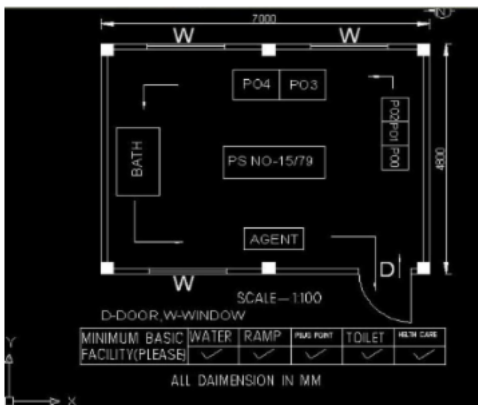

নির্বাচক নিবন্ধন আধিকারিকের স্বাক্ষর

Nazri Naksha

Google Map View

Polling Station Building Front View

Polling Station Front View

Cad View

Key MAP View

বিধানসভা নির্বাচনক্ষেত্রের নং, নাম : 15-ধূপগুড়ি  
ভাগ নং, নাম : 1-বানিয়া পাড়া