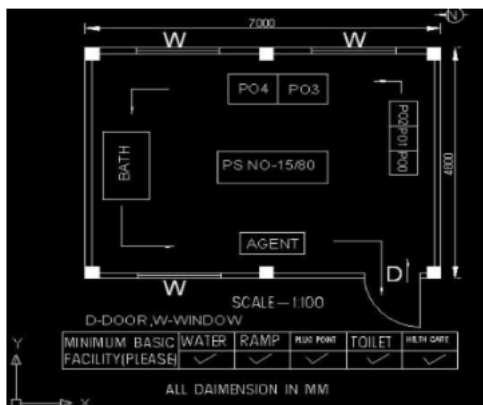

নির্বাচক নিবন্ধন আধিকারিকের স্বাক্ষর

Nazri Naksha

Google Map View

Polling Station Building Front View

Polling Station Front View

Cad View

Key MAP View

1 নাম : মহিবুল ইসলাম পিতার নাম: হাফিজার রহমান বাড়ির নং : n0064 বয়স : 32 লিঙ্গ : পুরুষ	SKW1591684 ফটো উপলব্ধ	2 নাম : রসিত আলম পিতার নাম: সহিদুল ইসলাম বাড়ির নং : এন0045 বয়স : 22 লিঙ্গ : পুরুষ	SKW2712925 ফটো উপলব্ধ	3 নাম : দিলীপ হুসেন পিতার নাম: ফজরুল মিয়া বাড়ির নং : এন0046 বয়স : 22 লিঙ্গ : পুরুষ	SKW2652303 ফটো উপলব্ধ
4 নাম : ছামিনা বেগম স্বামীর নাম: মহিবুল আলম বাড়ির নং : এন0041 বয়স : 27 লিঙ্গ : মহিলা	SKW2712917 ফটো উপলব্ধ	5 নাম : অকিবুল হোসেন পিতার নাম: ওস্তাকিম মিয়া বাড়ির নং : এন0008 বয়স : 24 লিঙ্গ : পুরুষ	SKW2591980 ফটো উপলব্ধ	6 নাম : মিনু বেগম স্বামীর নাম: মহঃ তবিবর রহমান বাড়ির নং : এন0048 বয়স : 36 লিঙ্গ : মহিলা	ZMJ1786441 ফটো উপলব্ধ
7 নাম : নাসিরুদ্দিন আমেদ পিতার নাম: মোহর আলী বাড়ির নং : n0022 বয়স : 37 লিঙ্গ : পুরুষ	SKW0350132 ফটো উপলব্ধ	8 নাম : সাহেনা বেগম স্বামীর নাম: হাফিজার রহমান বাড়ির নং : n0064 বয়স : 61 লিঙ্গ : মহিলা	SKW2301877 ফটো উপলব্ধ	9 নাম : রোজিকা খাতুন স্বামীর নাম: ফরিদুল ইসলাম বাড়ির নং : n0037 বয়স : 51 লিঙ্গ : মহিলা	SKW2419661 ফটো উপলব্ধ
10 নাম : লতিফা খাতুন স্বামীর নাম: মোহর আলী বাড়ির নং : n0021 বয়স : 55 লিঙ্গ : মহিলা	SKW2319770 ফটো উপলব্ধ	11 নাম : স্বপ্না রায় স্বামীর নাম: বিমল রায় বাড়ির নং : n0044 বয়স : 35 লিঙ্গ : মহিলা	SKW1380740 ফটো উপলব্ধ	12 নাম : চিন্তামনি উরাও স্বামীর নাম: ভূগাল ভগৎ বাড়ির নং : n0084 বয়স : 28 লিঙ্গ : মহিলা	SKW1950948 ফটো উপলব্ধ
13 নাম : হাফিজার রহমান পিতার নাম: ধনে আলি বাড়ির নং : n0064 বয়স : 69 লিঙ্গ : পুরুষ	SKW2417954 ফটো উপলব্ধ	14 নাম : নূর আমিন পিতার নাম: কাজি নজরুল ইসলাম বাড়ির নং : এন0014 বয়স : 25 লিঙ্গ : পুরুষ	SKW2216794 ফটো উপলব্ধ	15 নাম : বকুল মিয়া পিতার নাম: রহমান আলী বাড়ির নং : n0041 বয়স : 50 লিঙ্গ : পুরুষ	SKW2299535 ফটো উপলব্ধ
16 নাম : জাহেদুল ইসলাম পিতার নাম: অনরুদ্দিন বাড়ির নং : এন0044 বয়স : 27 লিঙ্গ : পুরুষ	SKW2594141 ফটো উপলব্ধ	17 নাম : রুনা লায়লা পিতার নাম: আজিজুল হোক, বাড়ির নং : N0064 বয়স : 29 লিঙ্গ : মহিলা	RIY1807833 ফটো উপলব্ধ	18 নাম : আলাউদ্দিন মিয়া পিতার নাম: আবুল হক মোহাম্মদ বাড়ির নং : শান্তি পাড়া বয়স : 59 লিঙ্গ : পুরুষ	JLG3043890 ফটো উপলব্ধ
19 নাম : আলমগির বাদশা পিতার নাম: মনতাজ আলি বাড়ির নং : n0045 বয়স : 27 লিঙ্গ : পুরুষ	SKW2061943 ফটো উপলব্ধ	20 নাম : অঞ্জু বেগম স্বামীর নাম: আলাউদ্দিন মিয়া বাড়ির নং : শান্তি পাড়া বয়স : 45 লিঙ্গ : মহিলা	JLG3452943 ফটো উপলব্ধ	21 নাম : কহিনুর বেগম পিতার নাম: মোহর আলী বাড়ির নং : n0021 বয়স : 30 লিঙ্গ : মহিলা	SKW1591502 ফটো উপলব্ধ
22 নাম : আলেকজান নোহা স্বামীর নাম: তফিহুদ্দিন মিয়া বাড়ির নং : n0056 বয়স : 61 লিঙ্গ : মহিলা	SKW2417582 ফটো উপলব্ধ	23 নাম : ভূগাল ভগৎ পিতার নাম: রবীন ভগৎ বাড়ির নং : n0084 বয়স : 36 লিঙ্গ : পুরুষ	JLG3671013 ফটো উপলব্ধ	24 নাম : মজাম্মেল হোসেন পিতার নাম: আমের আলী বাড়ির নং : n0023 বয়স : 32 লিঙ্গ : পুরুষ	SKW1591700 ফটো উপলব্ধ
25 নাম : আলতাফ হোসেন পিতার নাম: কাশেম আলী বাড়ির নং : এন0009 বয়স : 36 লিঙ্গ : পুরুষ	SKW2216653 ফটো উপলব্ধ	26 নাম : বাপ্পা হোসেন পিতার নাম: এনামুল হোসেন বাড়ির নং : এন0037 বয়স : 25 লিঙ্গ : পুরুষ	SKW2216919 ফটো উপলব্ধ	27 নাম : সুরিফা খাতুন স্বামীর নাম: মহিবুল হক বাড়ির নং : n0041 বয়স : 35 লিঙ্গ : মহিলা	SKW1242973 ফটো উপলব্ধ
28 নাম : মমতা খাতুন স্বামীর নাম: মোতাকিম মিয়া বাড়ির নং : n0008 বয়স : 38 লিঙ্গ : মহিলা	JLG3589348 ফটো উপলব্ধ	29 নাম : হবিবর রহমান পিতার নাম: আবুল হোসেন বাড়ির নং : n0018 বয়স : 58 লিঙ্গ : পুরুষ	SKW2278695 ফটো উপলব্ধ	30 নাম : লাভলী খাতুন স্বামীর নাম: আবুল আলী বাড়ির নং : n0306 বয়স : 37 লিঙ্গ : মহিলা	JLG3690492 ফটো উপলব্ধ