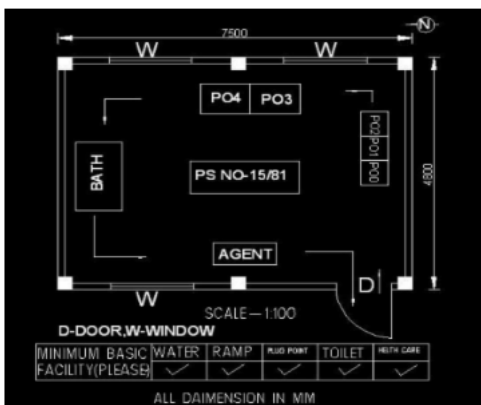

নির্বাচক নিবন্ধন আধিকারিকের স্বাক্ষর

Nazri Naksha

Google Map View

Polling Station Building Front View

Polling Station Front View

Cad View

Key MAP View

1 নাম : প্রবিত্রা বর্মন স্বামীর নাম: অমল রায় বাড়ির নং : এন0087 বয়স : 31 লিঙ্গ : মহিলা	NEV1512516 ফটো উপলব্ধ	2 নাম : জ্যোতির্ময় রায় পিতার নাম: নিখিল চন্দ্র রায় বাড়ির নং : n0083 বয়স : 30 লিঙ্গ : পুরুষ	SKW1730522 ফটো উপলব্ধ	3 নাম : গোলাপী রায়(বিশ্বাস) স্বামীর নাম: সুবোধ বিশ্বাস বাড়ির নং : n0280 বয়স : 46 লিঙ্গ : মহিলা	JLG3044955 ফটো উপলব্ধ
4 নাম : কৃতকী রায় মায়ের নাম: বাসন্তী রায় বাড়ির নং : এন0088 বয়স : 32 লিঙ্গ : মহিলা	RCQ1279637 ফটো উপলব্ধ	5 নাম : মামুনী অধিকারী রায় স্বামীর নাম: নবীন রায় বাড়ির নং : N0088 বয়স : 30 লিঙ্গ : মহিলা	SKW1932441 ফটো উপলব্ধ	6 নাম : সুনতী ভগত স্বামীর নাম: পঞ্চন ভগত বাড়ির নং : n0088 বয়স : 53 লিঙ্গ : মহিলা	WB/03/015/117303 ফটো উপলব্ধ
7 নাম : আরতী পাহান(ভগৎ) স্বামীর নাম: বিশ্বজিৎ ভগৎ বাড়ির নং : n0088 বয়স : 33 লিঙ্গ : মহিলা	SKW1592575 ফটো উপলব্ধ	8 নাম : বিশ্বজিৎ ভগৎ পিতার নাম: পঞ্চন ভগৎ বাড়ির নং : n0088 বয়স : 37 লিঙ্গ : পুরুষ	SKW1592294 ফটো উপলব্ধ	9 নাম : রনিত রায় পিতার নাম: ভীমরাজ রায় বাড়ির নং : n0082 বয়স : 24 লিঙ্গ : পুরুষ	SKW2493468 ফটো উপলব্ধ
10 নাম : সানচারোয়া মুন্ডা পিতার নাম: তিরু মুন্ডা বাড়ির নং : n0085 বয়স : 41 লিঙ্গ : পুরুষ	JLG3671682 ফটো উপলব্ধ	11 নাম : সঞ্জিৎ ভগত মায়ের নাম: সুনতী ভগত বাড়ির নং : n0088 বয়স : 27 লিঙ্গ : পুরুষ	SKW2062149 ফটো উপলব্ধ	12 নাম : নিখিল চন্দ্র রায় পিতার নাম: উপেন্দ্র রায় বাড়ির নং : n0083 বয়স : 54 লিঙ্গ : পুরুষ	SKW2846806 ফটো উপলব্ধ
13 নাম : অলোকা রায় পিতার নাম: অনিল রায় বাড়ির নং : n0086 বয়স : 29 লিঙ্গ : মহিলা	SKW1858323 ফটো উপলব্ধ	14 নাম : আরতী রায় স্বামীর নাম: অমূল্য রায় বাড়ির নং : n0058 বয়স : 43 লিঙ্গ : মহিলা	SKW1156736 ফটো উপলব্ধ	15 নাম : রাহেনা বেগম স্বামীর নাম: আকাশ হক বাড়ির নং : N0121 বয়স : 30 লিঙ্গ : মহিলা	SKW2104362 ফটো উপলব্ধ
16 নাম : বাবুলি রায় স্বামীর নাম: সুধীর রায় বাড়ির নং : n0084 বয়স : 37 লিঙ্গ : মহিলা	JLG3671641 ফটো উপলব্ধ	17 নাম : সুমিত্রা রায় স্বামীর নাম: নিখিল রায় বাড়ির নং : n0082 বয়স : 48 লিঙ্গ : মহিলা	WB/03/015/117511 ফটো উপলব্ধ	18 নাম : চারীয়া ভগত স্বামীর নাম: সোমরা ভগত বাড়ির নং : n0087 বয়স : 83 লিঙ্গ : মহিলা	WB/03/015/117304 ফটো উপলব্ধ
19 নাম : গিরোবালা মন্ডল স্বামীর নাম: মনিন্দ্র মন্ডল বাড়ির নং : n0086 বয়স : 56 লিঙ্গ : মহিলা	JLG3671708 ফটো উপলব্ধ	20 নাম : সীতামনি উরাও স্বামীর নাম: বেনামী উরাও বাড়ির নং : n0272 বয়স : 38 লিঙ্গ : মহিলা	SKW1485697 ফটো উপলব্ধ	21 নাম : অনিমা অধিকারী পিতার নাম: পূর্ণ অধিকারী বাড়ির নং : এন0042 বয়স : 24 লিঙ্গ : মহিলা	SKW2581551 ফটো উপলব্ধ
22 নাম : সন্তোষী অধিকারী স্বামীর নাম: চন্দ্র অধিকারী বাড়ির নং : n0051 বয়স : 37 লিঙ্গ : মহিলা	SKW1951474 ফটো উপলব্ধ	23 নাম : পূর্ণ অধিকারী পিতার নাম: বিভোল অধিকারী বাড়ির নং : n0042 বয়স : 51 লিঙ্গ : পুরুষ	WB/03/015/120656 ফটো উপলব্ধ	24 নাম : চন্দ্র অধিকারী পিতার নাম: উমাকান্ত অধিকারী বাড়ির নং : n0051 বয়স : 51 লিঙ্গ : পুরুষ	WB/03/015/120190 ফটো উপলব্ধ
25 নাম : পবিনাথ অধিকারী পিতার নাম: গুণধর অধিকারী বাড়ির নং : n0042 বয়স : 34 লিঙ্গ : পুরুষ	SKW1592559 ফটো উপলব্ধ	26 নাম : বাবলু অধিকারী পিতার নাম: হরেন্দ্রনাথ অধিকারী বাড়ির নং : n0105 বয়স : 55 লিঙ্গ : পুরুষ	SKW1244276 ফটো উপলব্ধ	27 নাম : গুণধর অধিকারী পিতার নাম: বিভোল অধিকারী বাড়ির নং : n0042 বয়স : 71 লিঙ্গ : পুরুষ	WB/03/015/120589 ফটো উপলব্ধ
28 নাম : সুশীলচন্দ্র অধিকারী পিতার নাম: কান্তনারায়ন অধিকারী বাড়ির নং : n0053 বয়স : 50 লিঙ্গ : পুরুষ	JLG3270287 ফটো উপলব্ধ	29 নাম : ব্রজবালা অধিকারী স্বামীর নাম: কান্তনারায়ন অধিকারী বাড়ির নং : n0053 বয়স : 76 লিঙ্গ : মহিলা	WB/03/015/120351 ফটো উপলব্ধ	30 নাম : দিলীপ অধিকারী পিতার নাম: সুশীল অধিকারী বাড়ির নং : এন0085 বয়স : 22 লিঙ্গ : পুরুষ	SKW2652642 ফটো উপলব্ধ