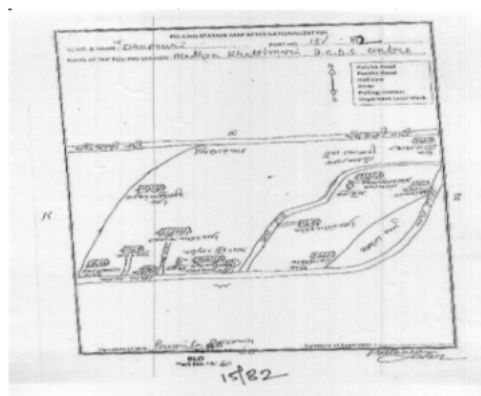

নির্বাচক নিবন্ধন আধিকারিকের স্বাক্ষর

Nazri Naksha

Google Map View

Polling Station Building Front View

Polling Station Front View

Cad View

Key MAP View

1 নাম : প্রবিত্রা বর্মন স্বামীর নাম: অমল রায় বাড়ির নং : এন0087 বয়স : 31 লিঙ্গ : মহিলা	NEV1512516 ফটো উপলব্ধ	2 নাম : জ্যোতির্ময় রায় পিতার নাম: নিখিল চন্দ্র রায় বাড়ির নং : n0083 বয়স : 30 লিঙ্গ : পুরুষ	SKW1730522 ফটো উপলব্ধ	3 নাম : গোলাপী রায়(বিশ্বাস) স্বামীর নাম: সুবোধ বিশ্বাস বাড়ির নং : n0280 বয়স : 46 লিঙ্গ : মহিলা	JLG3044955 ফটো উপলব্ধ
4 নাম : কৃতকী রায় মায়ের নাম: বাসন্তী রায় বাড়ির নং : এন0088 বয়স : 32 লিঙ্গ : মহিলা	RCQ1279637 ফটো উপলব্ধ	5 নাম : মামুনী অধিকারী রায় স্বামীর নাম: নবীন রায় বাড়ির নং : N0088 বয়স : 30 লিঙ্গ : মহিলা	SKW1932441 ফটো উপলব্ধ	6 নাম : সুনতী ভগত স্বামীর নাম: পঞ্চন ভগত বাড়ির নং : n0088 বয়স : 53 লিঙ্গ : মহিলা	WB/03/015/117303 ফটো উপলব্ধ
7 নাম : আরতী পাহান(ভগৎ) স্বামীর নাম: বিশ্বজিৎ ভগৎ বাড়ির নং : n0088 বয়স : 33 লিঙ্গ : মহিলা	SKW1592575 ফটো উপলব্ধ	8 নাম : বিশ্বজিৎ ভগৎ পিতার নাম: পঞ্চন ভগৎ বাড়ির নং : n0088 বয়স : 37 লিঙ্গ : পুরুষ	SKW1592294 ফটো উপলব্ধ	9 নাম : রনিত রায় পিতার নাম: ভীমরাজ রায় বাড়ির নং : n0082 বয়স : 24 লিঙ্গ : পুরুষ	SKW2493468 ফটো উপলব্ধ
10 নাম : সানচারোয়া মুন্ডা পিতার নাম: তিরু মুন্ডা বাড়ির নং : n0085 বয়স : 41 লিঙ্গ : পুরুষ	JLG3671682 ফটো উপলব্ধ	11 নাম : সঞ্জিৎ ভগত মায়ের নাম: সুনতী ভগত বাড়ির নং : n0088 বয়স : 27 লিঙ্গ : পুরুষ	SKW2062149 ফটো উপলব্ধ	12 নাম : নিখিল চন্দ্র রায় পিতার নাম: উপেন্দ্র রায় বাড়ির নং : n0083 বয়স : 54 লিঙ্গ : পুরুষ	SKW2846806 ফটো উপলব্ধ
13 নাম : অলোকা রায় পিতার নাম: অনিল রায় বাড়ির নং : n0086 বয়স : 29 লিঙ্গ : মহিলা	SKW1858323 ফটো উপলব্ধ	14 নাম : আরতী রায় স্বামীর নাম: অমূল্য রায় বাড়ির নং : n0058 বয়স : 43 লিঙ্গ : মহিলা	SKW1156736 ফটো উপলব্ধ	15 নাম : রাহেনা বেগম স্বামীর নাম: আকাশ হক বাড়ির নং : N0121 বয়স : 30 লিঙ্গ : মহিলা	SKW2104362 ফটো উপলব্ধ
16 নাম : বাবুলি রায় স্বামীর নাম: সুধীর রায় বাড়ির নং : n0084 বয়স : 37 লিঙ্গ : মহিলা	JLG3671641 ফটো উপলব্ধ	17 নাম : সুমিত্রা রায় স্বামীর নাম: নিখিল রায় বাড়ির নং : n0082 বয়স : 48 লিঙ্গ : মহিলা	WB/03/015/117511 ফটো উপলব্ধ	18 নাম : চারীয়া ভগত স্বামীর নাম: সোমরা ভগত বাড়ির নং : n0087 বয়স : 83 লিঙ্গ : মহিলা	WB/03/015/117304 ফটো উপলব্ধ
19 নাম : গিরোবালা মন্ডল স্বামীর নাম: মনিন্দ্র মন্ডল বাড়ির নং : n0086 বয়স : 56 লিঙ্গ : মহিলা	JLG3671708 ফটো উপলব্ধ	20 নাম : সীতামনি উরাও স্বামীর নাম: বেনামী উরাও বাড়ির নং : n0272 বয়স : 38 লিঙ্গ : মহিলা	SKW1485697 ফটো উপলব্ধ	21 নাম : অনিমা অধিকারী পিতার নাম: পূর্ণ অধিকারী বাড়ির নং : এন0042 বয়স : 24 লিঙ্গ : মহিলা	SKW2581551 ফটো উপলব্ধ
22 নাম : সন্তোষী অধিকারী স্বামীর নাম: চন্দ্র অধিকারী বাড়ির নং : n0051 বয়স : 37 লিঙ্গ : মহিলা	SKW1951474 ফটো উপলব্ধ	23 নাম : পূর্ণ অধিকারী পিতার নাম: বিভোল অধিকারী বাড়ির নং : n0042 বয়স : 51 লিঙ্গ : পুরুষ	WB/03/015/120656 ফটো উপলব্ধ	24 নাম : চন্দ্র অধিকারী পিতার নাম: উমাকান্ত অধিকারী বাড়ির নং : n0051 বয়স : 51 লিঙ্গ : পুরুষ	WB/03/015/120190 ফটো উপলব্ধ
25 নাম : পবিনাথ অধিকারী পিতার নাম: গুণধর অধিকারী বাড়ির নং : n0042 বয়স : 34 লিঙ্গ : পুরুষ	SKW1592559 ফটো উপলব্ধ	26 নাম : বাবলু অধিকারী পিতার নাম: হরেন্দ্রনাথ অধিকারী বাড়ির নং : n0105 বয়স : 55 লিঙ্গ : পুরুষ	SKW1244276 ফটো উপলব্ধ	27 নাম : গুণধর অধিকারী পিতার নাম: বিভোল অধিকারী বাড়ির নং : n0042 বয়স : 71 লিঙ্গ : পুরুষ	WB/03/015/120589 ফটো উপলব্ধ
28 নাম : সুশীলচন্দ্র অধিকারী পিতার নাম: কান্তনারায়ন অধিকারী বাড়ির নং : n0053 বয়স : 50 লিঙ্গ : পুরুষ	JLG3270287 ফটো উপলব্ধ	29 নাম : ব্রজবালা অধিকারী স্বামীর নাম: কান্তনারায়ন অধিকারী বাড়ির নং : n0053 বয়স : 76 লিঙ্গ : মহিলা	WB/03/015/120351 ফটো উপলব্ধ	30 নাম : দিলীপ অধিকারী পিতার নাম: সুশীল অধিকারী বাড়ির নং : এন0085 বয়স : 22 লিঙ্গ : পুরুষ	SKW2652642 ফটো উপলব্ধ