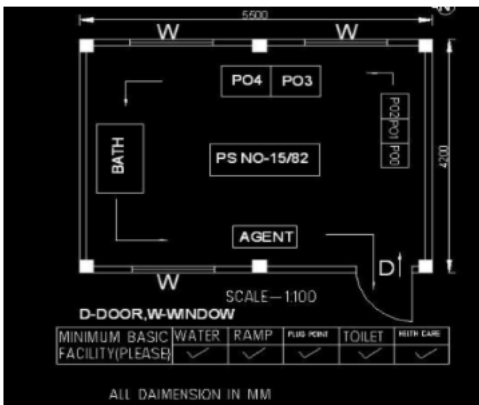

নির্বাচক নিবন্ধন আধিকারিকের স্বাক্ষর

Nazri Naksha

Google Map View

Polling Station Building Front View

Polling Station Front View

Cad View

Key MAP View

1 নাম : পলাশী রায়(সরকার) স্বামীর নাম: প্রহ্লাদ রায় বাড়ির নং : n0145 বয়স : 34 লিঙ্গ : মহিলা	MFW2628147 ফটো উপলব্ধ	2 নাম : কিরন দাস সরকার স্বামীর নাম: কর্ণদেব সরকার বাড়ির নং : n0101 বয়স : 40 লিঙ্গ : মহিলা	SKW1951805 ফটো উপলব্ধ	3 নাম : যশোদা সরকার(তালুকদার) স্বামীর নাম: বিশ্বজিৎ সরকার বাড়ির নং : n0141 বয়স : 31 লিঙ্গ : মহিলা	SKW1854876 ফটো উপলব্ধ
4 নাম : কর্ণদেব সরকার পিতার নাম: নরেন সরকার বাড়ির নং : n0101 বয়স : 35 লিঙ্গ : পুরুষ	SKW1243815 ফটো উপলব্ধ	5 নাম : চন্দনা রায় পিতার নাম: সীতানাথ রায় বাড়ির নং : n0141 বয়স : 27 লিঙ্গ : মহিলা	SKW2062230 ফটো উপলব্ধ	6 নাম : সম্পা সরকার পিতার নাম: নারায়ন সরকার বাড়ির নং : 043 বয়স : 25 লিঙ্গ : মহিলা	SKW2409647 ফটো উপলব্ধ
7 নাম : পিংকী মন্ডল স্বামীর নাম: উত্তম মন্ডল বাড়ির নং : n0138 বয়স : 42 লিঙ্গ : মহিলা	SKW1150473 ফটো উপলব্ধ	8 নাম : শ্যামলী রানি সরকার মন্ডল স্বামীর নাম: কমল পদ মন্ডল বাড়ির নং : n0016 বয়স : 48 লিঙ্গ : মহিলা	JLG3044310 ফটো উপলব্ধ	9 নাম : বিপ্লব কীর্তনীয়া পিতার নাম: কালীপদ কীর্তনীয়া বাড়ির নং : n0118 বয়স : 36 লিঙ্গ : পুরুষ	SKW1380880 ফটো উপলব্ধ
10 নাম : মুক্তা কীর্তনীয়া(সরকার) স্বামীর নাম: বলরাম কীর্তনীয়া বাড়ির নং : n0102 বয়স : 35 লিঙ্গ : মহিলা	SKW1243872 ফটো উপলব্ধ	11 নাম : জুই কীর্তনীয়া পিতার নাম: কুশলাল কীর্তনীয়া বাড়ির নং : এন0046 বয়স : 21 লিঙ্গ : মহিলা	SKW2722387 ফটো উপলব্ধ	12 নাম : পুনতি মন্ডল দাস স্বামীর নাম: রতন দাস বাড়ির নং : n0046 বয়স : 35 লিঙ্গ : মহিলা	SKW1752781 ফটো উপলব্ধ
13 নাম : প্রসিনজিৎ কীর্তনীয়া পিতার নাম: কালীপদ কীর্তনীয়া বাড়ির নং : n0046 বয়স : 32 লিঙ্গ : পুরুষ	SKW1592922 ফটো উপলব্ধ	14 নাম : সনজিৎ কীর্তনীয়া পিতার নাম: কালীপদ কীর্তনীয়া বাড়ির নং : n0046 বয়স : 27 লিঙ্গ : পুরুষ	SKW2062305 ফটো উপলব্ধ	15 নাম : সব্রত কীর্তনীয়া পিতার নাম: বাবুলাল কীর্তনীয়া বাড়ির নং : n0046 বয়স : 32 লিঙ্গ : পুরুষ	SKW1593029 ফটো উপলব্ধ
16 নাম : রংমালা মজুমদার কীর্তনীয়া স্বামীর নাম: কার্তিক কীর্তনীয়া বাড়ির নং : n0046 বয়স : 38 লিঙ্গ : মহিলা	SKW1156561 ফটো উপলব্ধ	17 নাম : প্রিয়বালা কীর্তনীয়া স্বামীর নাম: কুশলাল কীর্তনীয়া বাড়ির নং : n0046 বয়স : 55 লিঙ্গ : মহিলা	WB/03/015/120586 ফটো উপলব্ধ	18 নাম : মিঠুন কীর্তনীয়া পিতার নাম: কার্তিক কীর্তনীয়া বাড়ির নং : n0046 বয়স : 27 লিঙ্গ : পুরুষ	SKW2177491 ফটো উপলব্ধ
19 নাম : সুভাষ কীর্তনীয়া পিতার নাম: বাবুলাল কীর্তনীয়া বাড়ির নং : n0046 বয়স : 34 লিঙ্গ : পুরুষ	SKW1381052 ফটো উপলব্ধ	20 নাম : জয়মালা কীর্তনীয়া স্বামীর নাম: আনন্দ কীর্তনীয়া বাড়ির নং : n0046 বয়স : 39 লিঙ্গ : মহিলা	JLG3589710 ফটো উপলব্ধ	21 নাম : আনন্দ কীর্তনীয়া মায়ের নাম: মধুবালা কীর্তনীয়া বাড়ির নং : n0046 বয়স : 40 লিঙ্গ : পুরুষ	JLG3270683 ফটো উপলব্ধ
22 নাম : গনেশ কীর্তনীয়া পিতার নাম: হরেন্দ্রনাথ কীর্তনীয়া বাড়ির নং : n0046 বয়স : 53 লিঙ্গ : পুরুষ	WB/03/015/120078 ফটো উপলব্ধ	23 নাম : জীবন কীর্তনীয়া পিতার নাম: আনন্দ কীর্তনীয়া বাড়ির নং : কাড়আলতা 2 বয়স : 21 লিঙ্গ : পুরুষ	SKW2711950 ফটো উপলব্ধ	24 নাম : বলরাম কীর্তনীয়া পিতার নাম: কালীপদ কীর্তনীয়া বাড়ির নং : n0046 বয়স : 40 লিঙ্গ : পুরুষ	JLG3270022 ফটো উপলব্ধ
25 নাম : পূর্ণলক্ষী কীর্তনীয়া স্বামীর নাম: বাবুলাল কীর্তনীয়া বাড়ির নং : n0046 বয়স : 56 লিঙ্গ : মহিলা	JLG1325653 ফটো উপলব্ধ	26 নাম : কালীপদ কীর্তনীয়া পিতার নাম: হরেন্দ্রনাথ কীর্তনীয়া বাড়ির নং : n0046 বয়স : 71 লিঙ্গ : পুরুষ	WB/03/015/120718 ফটো উপলব্ধ	27 নাম : ভারতী কীর্তনীয়া স্বামীর নাম: কালীপদ কীর্তনীয়া বাড়ির নং : n0046 বয়স : 63 লিঙ্গ : মহিলা	WB/03/015/120061 ফটো উপলব্ধ
28 নাম : সুদীপ কীর্তনীয়া পিতার নাম: কুশলাল কীর্তনীয়া বাড়ির নং : এন0046 বয়স : 23 লিঙ্গ : পুরুষ	SKW2535003 ফটো উপলব্ধ	29 নাম : কার্তিক কীর্তনীয়া পিতার নাম: হরেন্দ্রনাথ কীর্তনীয়া বাড়ির নং : n0046 বয়স : 49 লিঙ্গ : পুরুষ	WB/03/015/120082 ফটো উপলব্ধ	30 নাম : কুশলাল কীর্তনীয়া পিতার নাম: হরেন্দ্রনাথ কীর্তনীয়া বাড়ির নং : n0046 বয়স : 56 লিঙ্গ : পুরুষ	WB/03/015/120587 ফটো উপলব্ধ