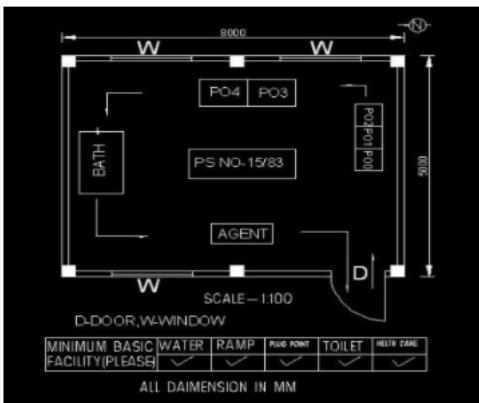

নির্বাচক নিবন্ধন আধিকারিকের স্বাক্ষর

Nazri Naksha

Google Map View

Polling Station Building Front View

Polling Station Front View

Cad View

Key MAP View

1 নাম : সামসুল হক পিতার নাম: আমিরুদ্দিন বাড়ির নং : n0140 বয়স : 66 লিঙ্গ : পুরুষ	SKW2318723 ফটো উপলব্ধ	2 নাম : চন্দনা রায় স্বামীর নাম: মহাদেব রায় বাড়ির নং : n0161 বয়স : 39 লিঙ্গ : মহিলা	JLG3439882 ফটো উপলব্ধ	3 নাম : আজিমা বেগম স্বামীর নাম: ফজরুল হক বাড়ির নং : n0138 বয়স : 53 লিঙ্গ : মহিলা	SKW2607844 ফটো উপলব্ধ
4 নাম : রাজু আলি পিতার নাম: মিন্টু হুসেন বাড়ির নং : 0138 বয়স : 25 লিঙ্গ : পুরুষ	SKW2199552 ফটো উপলব্ধ	5 নাম : সুলতানা বেগম পিতার নাম: সামসুল হক বাড়ির নং : n0140 বয়স : 36 লিঙ্গ : মহিলা	JLG3672375 ফটো উপলব্ধ	6 নাম : ফরিদা খাতুন স্বামীর নাম: ইসাহক আলী বাড়ির নং : n0082 বয়স : 56 লিঙ্গ : মহিলা	SKW2326825 ফটো উপলব্ধ
7 নাম : হামিদুল হক পিতার নাম: খয়ের উদ্দিন বাড়ির নং : n0140 বয়স : 51 লিঙ্গ : পুরুষ	JLG3672532 ফটো উপলব্ধ	8 নাম : সাহাজান হোসেন পিতার নাম: এক্রামুল হক বাড়ির নং : এন0131 বয়স : 25 লিঙ্গ : পুরুষ	SKW2218584 ফটো উপলব্ধ	9 নাম : মোর্তুজা আলি পিতার নাম: জয়নাল আবেদিন বাড়ির নং : n0079 বয়স : 33 লিঙ্গ : পুরুষ	SKW2062339 ফটো উপলব্ধ
10 নাম : আরেফা বেগম স্বামীর নাম: আশুর আলী বাড়ির নং : n0118 বয়স : 58 লিঙ্গ : মহিলা	SKW2417368 ফটো উপলব্ধ	11 নাম : জাকির হোসেন পিতার নাম: আমিরুদ্দিন বাড়ির নং : n0140 বয়স : 52 লিঙ্গ : পুরুষ	SKW2318749 ফটো উপলব্ধ	12 নাম : মোমিতা অধিকারী পিতার নাম: মণিকৃষ্ণ অধিকারী বাড়ির নং : এন0140 বয়স : 21 লিঙ্গ : মহিলা	SKW2698918 ফটো উপলব্ধ
13 নাম : আবেদা খাতুন স্বামীর নাম: আব্দুল রহমান বাড়ির নং : n0131 বয়স : 69 লিঙ্গ : মহিলা	SKW2313625 ফটো উপলব্ধ	14 নাম : রেশ্মি খাতুন পিতার নাম: দুলু হুসেন বাড়ির নং : 235 বয়স : 21 লিঙ্গ : মহিলা	SKW2709046 ফটো উপলব্ধ	15 নাম : জাকির হুসেন মায়ের নাম: সহর বানু বাড়ির নং : এন0125 বয়স : 26 লিঙ্গ : পুরুষ	SKW2586436 ফটো উপলব্ধ
16 নাম : মুনমুন পারভীন পিতার নাম: মোবারক আলী বাড়ির নং : এন0036 বয়স : 25 লিঙ্গ : মহিলা	SKW2188001 ফটো উপলব্ধ	17 নাম : এছাহক আলী পিতার নাম: মহঃনিজামুদ্দিন মিঞা বাড়ির নং : n0082 বয়স : 63 লিঙ্গ : পুরুষ	WB/03/015/123116 ফটো উপলব্ধ	18 নাম : আতাবুল হক পিতার নাম: মোসলেম হক বাড়ির নং : n0123 বয়স : 50 লিঙ্গ : পুরুষ	JLG3271210 ফটো উপলব্ধ
19 নাম : ফিরোজা বেগম পিতার নাম: জাকির হোসেন বাড়ির নং : এন0118 বয়স : 26 লিঙ্গ : মহিলা	SKW2198711 ফটো উপলব্ধ	20 নাম : মোঃ রানা হোসেন পিতার নাম: মুস্তাফা আলী বাড়ির নং : এন0037 বয়স : 21 লিঙ্গ : পুরুষ	SKW2698702 ফটো উপলব্ধ	21 নাম : ফতেমা খাতুন স্বামীর নাম: আবুতাহের হুসেন বাড়ির নং : n0131 বয়স : 33 লিঙ্গ : মহিলা	SKW1593516 ফটো উপলব্ধ
22 নাম : সরিজা খাতুন স্বামীর নাম: ফজরুল হক বাড়ির নং : n0061 বয়স : 51 লিঙ্গ : মহিলা	SKW2325298 ফটো উপলব্ধ	23 নাম : আলতাপ হুসেন পিতার নাম: জয়নাল আবেদীন বাড়ির নং : n0079 বয়স : 54 লিঙ্গ : পুরুষ	SKW2416626 ফটো উপলব্ধ	24 নাম : এক্রামুল হক পিতার নাম: আব্দুল রহমান বাড়ির নং : n0131 বয়স : 50 লিঙ্গ : পুরুষ	JLG3672474 ফটো উপলব্ধ
25 নাম : সাবির হুসেন পিতার নাম: ইসাহক আলী বাড়ির নং : n0082 বয়স : 34 লিঙ্গ : পুরুষ	SKW1244573 ফটো উপলব্ধ	26 নাম : তোফাজ্জল হোসেন পিতার নাম: আফাজ উদ্দিন বাড়ির নং : n0141 বয়স : 58 লিঙ্গ : পুরুষ	SKW2323947 ফটো উপলব্ধ	27 নাম : কুলসুম বেগম স্বামীর নাম: সামসুল হক বাড়ির নং : n0140 বয়স : 60 লিঙ্গ : মহিলা	SKW2318715 ফটো উপলব্ধ
28 নাম : দুলাল হোসেন পিতার নাম: আশুর আলী বাড়ির নং : n0118 বয়স : 34 লিঙ্গ : পুরুষ	SKW1381201 ফটো উপলব্ধ	29 নাম : রফিক আলী পিতার নাম: সপিউদ্দিন আলী বাড়ির নং : n0138 বয়স : 32 লিঙ্গ : পুরুষ	SKW1593276 ফটো উপলব্ধ	30 নাম : আনোয়ারা বেগম স্বামীর নাম: তোফাজ্জল হোসেন বাড়ির নং : n0141 বয়স : 51 লিঙ্গ : মহিলা	SKW2324093 ফটো উপলব্ধ