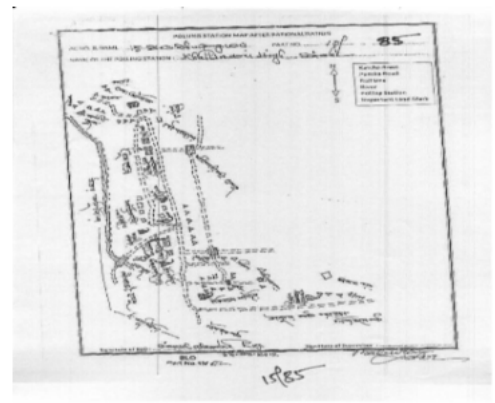

নির্বাচক নিবন্ধন আধিকারিকের স্বাক্ষর

Nazri Naksha

Google Map View

Polling Station Building Front View

Polling Station Front View

Cad View

Key MAP View

1 নাম : রানজিনা খাতুন স্বামীর নাম: আইবুল হক বাড়ির নং : n0078 বয়স : 39 লিঙ্গ : মহিলা	SKW1731520 ফটো উপলব্ধ	2 নাম : আহিবুল হক পিতার নাম: তফিজুদ্দিন মিঞা বাড়ির নং : n0078 বয়স : 37 লিঙ্গ : পুরুষ	SKW1246099 ফটো উপলব্ধ	3 নাম : অঞ্জলী রায় স্বামীর নাম: অমল রায় বাড়ির নং : n0207 বয়স : 36 লিঙ্গ : মহিলা	JLG3661899 ফটো উপলব্ধ
4 নাম : অশোবালা রায় স্বামীর নাম: ভবেন্দ্র রায় বাড়ির নং : n0198 বয়স : 55 লিঙ্গ : মহিলা	SKW1157031 ফটো উপলব্ধ	5 নাম : পদ্মিনী রায় স্বামীর নাম: বিনয় রায় বাড়ির নং : n0074 বয়স : 43 লিঙ্গ : মহিলা	SKW1593979 ফটো উপলব্ধ	6 নাম : বিনয় রায় মায়ের নাম: সেনোবালা রায় বাড়ির নং : n0074 বয়স : 62 লিঙ্গ : পুরুষ	SKW1157049 ফটো উপলব্ধ
7 নাম : রীমা রায় পিতার নাম: মহেশ চন্দ্র রায় বাড়ির নং : দক্ষিণ খট্টিমারী বয়স : 21 লিঙ্গ : মহিলা	SKW2715258 ফটো উপলব্ধ	8 নাম : আফ্রুজা বেগম স্বামীর নাম: আলতাপ হোসেন বাড়ির নং : N0078 বয়স : 27 লিঙ্গ : মহিলা	SKW2104487 ফটো উপলব্ধ	Q 9 নাম : নরেশ রায় পিতার নাম: সুরেন্দ্র নাথ রায় বাড়ির নং : বয়স : 39 লিঙ্গ : পুরুষ	SKW1594324 ফটো উপলব্ধ
10 নাম : মহেশ চন্দ্র রায় পিতার নাম: সুরেন রায় বাড়ির নং : n0120 বয়স : 62 লিঙ্গ : পুরুষ	SKW1157304 ফটো উপলব্ধ	11 নাম : দেবাশিষ মুন্ডা পিতার নাম: বিরষা মুন্ডা বাড়ির নং : n0237 বয়স : 33 লিঙ্গ : পুরুষ	WDB1540673 ফটো উপলব্ধ	12 নাম : মনিকা রায় স্বামীর নাম: রমেশ রায় বাড়ির নং : n0120 বয়স : 35 লিঙ্গ : মহিলা	SKW1245638 ফটো উপলব্ধ
13 নাম : প্রসেনজিত রায় পিতার নাম: রমেশ রায় বাড়ির নং : এন0120 বয়স : 22 লিঙ্গ : পুরুষ	SKW2650497 ফটো উপলব্ধ	14 নাম : রমেশ রায় পিতার নাম: সুরেন রায় বাড়ির নং : n0120 বয়স : 49 লিঙ্গ : পুরুষ	JLG0285668 ফটো উপলব্ধ	15 নাম : রাহুল আলম পিতার নাম: অপিউদ্দিন বাড়ির নং : n0237 বয়স : 26 লিঙ্গ : পুরুষ	SKW2175743 ফটো উপলব্ধ
16 নাম : বাবু রায় পিতার নাম: মহেশ চন্দ্র রায় বাড়ির নং : n0120 বয়স : 26 লিঙ্গ : পুরুষ	SKW2176634 ফটো উপলব্ধ	Q 17 নাম : বিশ্বময় চক্রবর্তী পিতার নাম: বিপ্লব চক্রবর্তী বাড়ির নং : বয়স : 32 লিঙ্গ : পুরুষ	SKW1731710 ফটো উপলব্ধ	18 নাম : আলতাপ হোসেন পিতার নাম: নজরুল ইসলাম বাড়ির নং : n0078 বয়স : 37 লিঙ্গ : পুরুষ	SKW1446681 ফটো উপলব্ধ
19 নাম : নূর ইসলাম পিতার নাম: তফিজুদ্দিন মিঞা বাড়ির নং : n0078 বয়স : 46 লিঙ্গ : পুরুষ	JLG3673100 ফটো উপলব্ধ	Q 20 নাম : বুবাই চক্রবর্তী পিতার নাম: বিপ্লব চক্রবর্তী বাড়ির নং : এন0199 বয়স : 21 লিঙ্গ : পুরুষ	SKW2715373 ফটো উপলব্ধ	21 নাম : রুম্পা রায় স্বামীর নাম: পরিমল রায় বাড়ির নং : n0233 বয়স : 37 লিঙ্গ : মহিলা	JLG3663093 ফটো উপলব্ধ
22 নাম : সুকমল রায় পিতার নাম: নরেন্দ্র নাথ রায় বাড়ির নং : n0196 বয়স : 36 লিঙ্গ : পুরুষ	JLG3673894 ফটো উপলব্ধ	23 নাম : সোমারু রায় পিতার নাম: বিনয় রায় বাড়ির নং : n0074 বয়স : 36 লিঙ্গ : পুরুষ	SKW1381821 ফটো উপলব্ধ	24 নাম : নজরুল ইসলাম পিতার নাম: নেছা মিঞা বাড়ির নং : n0078 বয়স : 66 লিঙ্গ : পুরুষ	SKW2278497 ফটো উপলব্ধ
25 নাম : তফিজুদ্দিন মিঞা পিতার নাম: নফিজুদ্দিন মিঞা বাড়ির নং : n0078 বয়স : 64 লিঙ্গ : পুরুষ	WB/03/015/126630 ফটো উপলব্ধ	Q 26 নাম : মান্নি চক্রবর্তী পিতার নাম: বিপ্লব চক্রবর্তী বাড়ির নং : বয়স : 34 লিঙ্গ : মহিলা	SKW1593896 ফটো উপলব্ধ	27 নাম : শিখা চক্রবর্তী স্বামীর নাম: বিপ্লব চক্রবর্তী বাড়ির নং : n0199 বয়স : 43 লিঙ্গ : মহিলা	SKW1593904 ফটো উপলব্ধ
Q 28 নাম : বিপ্লব চক্রবর্তী পিতার নাম: হিমাঙ্গু চক্রবর্তী বাড়ির নং : বয়স : 64 লিঙ্গ : পুরুষ	SKW1157254 ফটো উপলব্ধ	29 নাম : দীপ্তি মহন্ত (রায়) স্বামীর নাম: কমলেশ মহন্ত বাড়ির নং : n0200 বয়স : 39 লিঙ্গ : মহিলা	JLG3631066 ফটো উপলব্ধ	30 নাম : রাহেলা খাতুন স্বামীর নাম: হাফিজুদ্দিন মিঞা বাড়ির নং : n0078 বয়স : 60 লিঙ্গ : মহিলা	WB/03/015/126615 ফটো উপলব্ধ