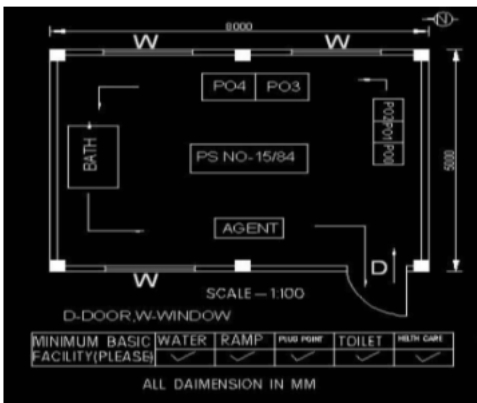

নির্বাচক নিবন্ধন আধিকারিকের স্বাক্ষর

Nazri Naksha

Google Map View

Polling Station Building Front View

Polling Station Front View

Cad View

Key MAP View

1 নাম : রানজিনা খাতুন স্বামীর নাম: আইবুল হক বাড়ির নং : n0078 বয়স : 39 লিঙ্গ : মহিলা	SKW1731520 ফটো উপলব্ধ	2 নাম : আহিবুল হক পিতার নাম: তফিজুদ্দিন মিঞা বাড়ির নং : n0078 বয়স : 37 লিঙ্গ : পুরুষ	SKW1246099 ফটো উপলব্ধ	3 নাম : অঞ্জলী রায় স্বামীর নাম: অমল রায় বাড়ির নং : n0207 বয়স : 36 লিঙ্গ : মহিলা	JLG3661899 ফটো উপলব্ধ
4 নাম : অশোবালা রায় স্বামীর নাম: ভবেন্দ্র রায় বাড়ির নং : n0198 বয়স : 55 লিঙ্গ : মহিলা	SKW1157031 ফটো উপলব্ধ	5 নাম : পদ্মিনী রায় স্বামীর নাম: বিনয় রায় বাড়ির নং : n0074 বয়স : 43 লিঙ্গ : মহিলা	SKW1593979 ফটো উপলব্ধ	6 নাম : বিনয় রায় মায়ের নাম: সেনোবালা রায় বাড়ির নং : n0074 বয়স : 62 লিঙ্গ : পুরুষ	SKW1157049 ফটো উপলব্ধ
7 নাম : রীমা রায় পিতার নাম: মহেশ চন্দ্র রায় বাড়ির নং : দক্ষিণ খট্টিমারী বয়স : 21 লিঙ্গ : মহিলা	SKW2715258 ফটো উপলব্ধ	8 নাম : আফ্রুজা বেগম স্বামীর নাম: আলতাপ হোসেন বাড়ির নং : N0078 বয়স : 27 লিঙ্গ : মহিলা	SKW2104487 ফটো উপলব্ধ	Q 9 নাম : নরেশ রায় পিতার নাম: সুরেন্দ্র নাথ রায় বাড়ির নং : বয়স : 39 লিঙ্গ : পুরুষ	SKW1594324 ফটো উপলব্ধ
10 নাম : মহেশ চন্দ্র রায় পিতার নাম: সুরেন রায় বাড়ির নং : n0120 বয়স : 62 লিঙ্গ : পুরুষ	SKW1157304 ফটো উপলব্ধ	11 নাম : দেবাশিষ মুন্ডা পিতার নাম: বিরষা মুন্ডা বাড়ির নং : n0237 বয়স : 33 লিঙ্গ : পুরুষ	WDB1540673 ফটো উপলব্ধ	12 নাম : মনিকা রায় স্বামীর নাম: রমেশ রায় বাড়ির নং : n0120 বয়স : 35 লিঙ্গ : মহিলা	SKW1245638 ফটো উপলব্ধ
13 নাম : প্রসেনজিত রায় পিতার নাম: রমেশ রায় বাড়ির নং : এন0120 বয়স : 22 লিঙ্গ : পুরুষ	SKW2650497 ফটো উপলব্ধ	14 নাম : রমেশ রায় পিতার নাম: সুরেন রায় বাড়ির নং : n0120 বয়স : 49 লিঙ্গ : পুরুষ	JLG0285668 ফটো উপলব্ধ	15 নাম : রাহুল আলম পিতার নাম: অপিউদ্দিন বাড়ির নং : n0237 বয়স : 26 লিঙ্গ : পুরুষ	SKW2175743 ফটো উপলব্ধ
16 নাম : বাবু রায় পিতার নাম: মহেশ চন্দ্র রায় বাড়ির নং : n0120 বয়স : 26 লিঙ্গ : পুরুষ	SKW2176634 ফটো উপলব্ধ	Q 17 নাম : বিশ্বময় চক্রবর্তী পিতার নাম: বিপ্লব চক্রবর্তী বাড়ির নং : বয়স : 32 লিঙ্গ : পুরুষ	SKW1731710 ফটো উপলব্ধ	18 নাম : আলতাপ হোসেন পিতার নাম: নজরুল ইসলাম বাড়ির নং : n0078 বয়স : 37 লিঙ্গ : পুরুষ	SKW1446681 ফটো উপলব্ধ
19 নাম : নূর ইসলাম পিতার নাম: তফিজুদ্দিন মিঞা বাড়ির নং : n0078 বয়স : 46 লিঙ্গ : পুরুষ	JLG3673100 ফটো উপলব্ধ	Q 20 নাম : বুবাই চক্রবর্তী পিতার নাম: বিপ্লব চক্রবর্তী বাড়ির নং : এন0199 বয়স : 21 লিঙ্গ : পুরুষ	SKW2715373 ফটো উপলব্ধ	21 নাম : রুম্পা রায় স্বামীর নাম: পরিমল রায় বাড়ির নং : n0233 বয়স : 37 লিঙ্গ : মহিলা	JLG3663093 ফটো উপলব্ধ
22 নাম : সুকমল রায় পিতার নাম: নরেন্দ্র নাথ রায় বাড়ির নং : n0196 বয়স : 36 লিঙ্গ : পুরুষ	JLG3673894 ফটো উপলব্ধ	23 নাম : সোমারু রায় পিতার নাম: বিনয় রায় বাড়ির নং : n0074 বয়স : 36 লিঙ্গ : পুরুষ	SKW1381821 ফটো উপলব্ধ	24 নাম : নজরুল ইসলাম পিতার নাম: নেছা মিঞা বাড়ির নং : n0078 বয়স : 66 লিঙ্গ : পুরুষ	SKW2278497 ফটো উপলব্ধ
25 নাম : তফিজুদ্দিন মিঞা পিতার নাম: নফিজুদ্দিন মিঞা বাড়ির নং : n0078 বয়স : 64 লিঙ্গ : পুরুষ	WB/03/015/126630 ফটো উপলব্ধ	Q 26 নাম : মান্নি চক্রবর্তী পিতার নাম: বিপ্লব চক্রবর্তী বাড়ির নং : বয়স : 34 লিঙ্গ : মহিলা	SKW1593896 ফটো উপলব্ধ	27 নাম : শিখা চক্রবর্তী স্বামীর নাম: বিপ্লব চক্রবর্তী বাড়ির নং : n0199 বয়স : 43 লিঙ্গ : মহিলা	SKW1593904 ফটো উপলব্ধ
Q 28 নাম : বিপ্লব চক্রবর্তী পিতার নাম: হিমাঙ্গু চক্রবর্তী বাড়ির নং : বয়স : 64 লিঙ্গ : পুরুষ	SKW1157254 ফটো উপলব্ধ	29 নাম : দীপ্তি মহন্ত (রায়) স্বামীর নাম: কমলেশ মহন্ত বাড়ির নং : n0200 বয়স : 39 লিঙ্গ : মহিলা	JLG3631066 ফটো উপলব্ধ	30 নাম : রাহেলা খাতুন স্বামীর নাম: হাফিজুদ্দিন মিঞা বাড়ির নং : n0078 বয়স : 60 লিঙ্গ : মহিলা	WB/03/015/126615 ফটো উপলব্ধ