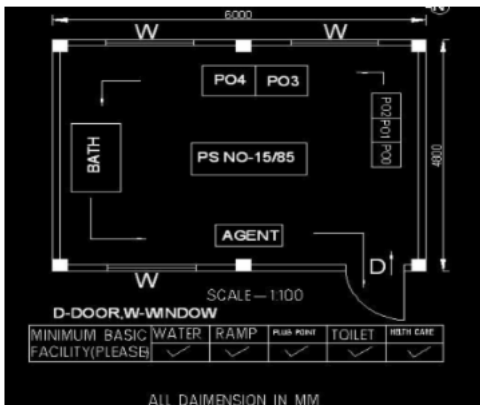

নির্বাচক নিবন্ধন আধিকারিকের স্বাক্ষর

Nazri Naksha

Google Map View

Polling Station Building Front View

Polling Station Front View

Cad View

Key MAP View

1	SKW2219160	ফটো উপলব্ধ	2	JLG3662707	ফটো উপলব্ধ	3	SKW1595008	ফটো উপলব্ধ
নাম : অছিমা বেগম পিতার নাম: আজিজার রহমান বাড়ির নং : এন0050 বয়স : 26 লিঙ্গ : মহিলা			নাম : উষা (রায়) বর্মন স্বামীর নাম: পূর্ণ চন্দ্র রায় বাড়ির নং : n0290 বয়স : 36 লিঙ্গ : মহিলা			নাম : জবিয়া খাতুন স্বামীর নাম: আজিবুল হক বাড়ির নং : n0042 বয়স : 33 লিঙ্গ : মহিলা		
4	SKW0368449	ফটো উপলব্ধ	5	SKW1245745	ফটো উপলব্ধ	6	SKW1595115	ফটো উপলব্ধ
নাম : মমিনা খাতুন স্বামীর নাম: সহাজউদ্দিন বাড়ির নং : দক্ষিণ খট্টিমারী বয়স : 40 লিঙ্গ : মহিলা			নাম : দিলজানু পুরটী স্বামীর নাম: কয়জাউদ্দিন মিয়া বাড়ির নং : এন0026 বয়স : 33 লিঙ্গ : মহিলা			নাম : মৈতন বিবি স্বামীর নাম: আব্দুল গনি বাড়ির নং : n0041 বয়স : 33 লিঙ্গ : মহিলা		
7	SKW1866433	ফটো উপলব্ধ	8	SKW1245869	ফটো উপলব্ধ	9	SKW1594795	ফটো উপলব্ধ
নাম : রুপা বালা রায় পিতার নাম: দীনেশ রায় বাড়ির নং : n0011 বয়স : 29 লিঙ্গ : মহিলা			নাম : আজিবুল হক পিতার নাম: ওসমান আলী বাড়ির নং : n0042 বয়স : 38 লিঙ্গ : পুরুষ			নাম : সোনারুদ্দিন মিয়া মায়ের নাম: আজিজান খাতুন বাড়ির নং : n0050 বয়স : 46 লিঙ্গ : পুরুষ		
10	SKW1594761	ফটো উপলব্ধ	11	JLG3590601	ফটো উপলব্ধ	12	SKW0368217	ফটো উপলব্ধ
নাম : জয়নুল হক পিতার নাম: হাকিমুদ্দিন মিয়া বাড়ির নং : n0027 বয়স : 38 লিঙ্গ : পুরুষ			নাম : সইনুল হক পিতার নাম: হাকিমুদ্দিন মিয়া বাড়ির নং : n0027 বয়স : 37 লিঙ্গ : পুরুষ			নাম : মজিবুল রহমান পিতার নাম: আলিয়ার রহমান বাড়ির নং : n0034 বয়স : 36 লিঙ্গ : পুরুষ		
13	JLG3663291	ফটো উপলব্ধ	14	SKW1594621	ফটো উপলব্ধ	15	JLG3455193	ফটো উপলব্ধ
নাম : আব্দুল কাদের পিতার নাম: জাহের আলী বাড়ির নং : n0275 বয়স : 38 লিঙ্গ : পুরুষ			নাম : খুরসেত আলম পিতার নাম: সেরাজুল হক বাড়ির নং : n0031 বয়স : 33 লিঙ্গ : পুরুষ			নাম : বুলবুল হোসেন পিতার নাম: আলিয়ার বাড়ির নং : n0034 বয়স : 39 লিঙ্গ : পুরুষ		
16	SKW1446566	ফটো উপলব্ধ	17	WB/03/015/126020	ফটো উপলব্ধ	18	JLG3672904	ফটো উপলব্ধ
নাম : সহিদুল ইসলাম পিতার নাম: ফজরুল হক বাড়ির নং : n0011 বয়স : 33 লিঙ্গ : পুরুষ			নাম : মনসুর আলী পিতার নাম: উমর আলী বাড়ির নং : n0049 বয়স : 76 লিঙ্গ : পুরুষ			নাম : ফজরুল ইসলাম পিতার নাম: মনহার আলি বাড়ির নং : n0026 বয়স : 37 লিঙ্গ : পুরুষ		
19	SKW2258341	ফটো উপলব্ধ	20	SKW1246180	ফটো উপলব্ধ	21	WB/03/015/126268	ফটো উপলব্ধ
নাম : মনহার আলী পিতার নাম: আছিমউদ্দিন বাড়ির নং : n0026 বয়স : 63 লিঙ্গ : পুরুষ			নাম : তফিনা খাতুন স্বামীর নাম: কারিম মিয়া বাড়ির নং : n0043 বয়স : 49 লিঙ্গ : মহিলা			নাম : মজিনা খাতুন স্বামীর নাম: নরুল হক বাড়ির নং : n0044 বয়স : 55 লিঙ্গ : মহিলা		
22	WB/03/015/126385	ফটো উপলব্ধ	23	WB/03/015/123139	ফটো উপলব্ধ	24	WB/03/015/066162	ফটো উপলব্ধ
নাম : সফিয়ার রহমান পিতার নাম: খয়েরুদ্দিন বাড়ির নং : n0043 বয়স : 66 লিঙ্গ : পুরুষ			নাম : আসগর আলী পিতার নাম: আব্দুল বাড়ির নং : n0243 বয়স : 57 লিঙ্গ : পুরুষ			নাম : জরিলা বিবি স্বামীর নাম: মসিবর রহমান বাড়ির নং : n0242 বয়স : 62 লিঙ্গ : মহিলা		
25	WB/03/015/066173	ফটো উপলব্ধ	26	WB/03/015/126082	ফটো উপলব্ধ	27	SKW2130433	ফটো উপলব্ধ
নাম : মজিবর রহমান পিতার নাম: খয়েরুদ্দিন বাড়ির নং : n0241 বয়স : 74 লিঙ্গ : পুরুষ			নাম : নরুল হক পিতার নাম: বসুতুল্লা মিয়া বাড়ির নং : n0044 বয়স : 49 লিঙ্গ : পুরুষ			নাম : নুরমিনা বেগম পিতার নাম: নুর ইসলাম বাড়ির নং : n0052 বয়স : 27 লিঙ্গ : মহিলা		
28	SKW1157171	ফটো উপলব্ধ	29	JLG3524568	ফটো উপলব্ধ	30	SKW1855543	ফটো উপলব্ধ
নাম : ঝড়িবালা রায় মায়ের নাম: ছিলানী রায় বাড়ির নং : n0183 বয়স : 61 লিঙ্গ : মহিলা			নাম : ওসমান আলি পিতার নাম: আমির উদ্দিন বাড়ির নং : n0042 বয়স : 63 লিঙ্গ : পুরুষ			নাম : আইনুল হক পিতার নাম: আজিজ মিয়া বাড়ির নং : n0050 বয়স : 28 লিঙ্গ : পুরুষ		