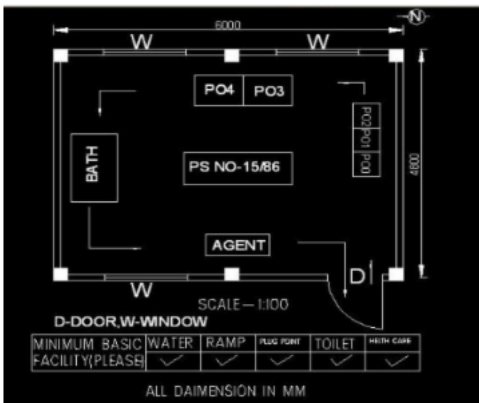

নির্বাচক নিবন্ধন আধিকারিকের স্বাক্ষর

Nazri Naksha

Google Map View

Polling Station Building Front View

Polling Station Front View

Cad View

Key MAP View

1 নাম : মনোরঞ্জন অধিকারী পিতার নাম : হরেন্দ্র অধিকারী বাড়ির নং : n0101 বয়স : 35 লিঙ্গ : পুরুষ	SKW1382720 ফটো উপলব্ধ	2 নাম : দেবেন্দ্র অধিকারী পিতার নাম : মহিন্দ্র অধিকারী বাড়ির নং : n0096 বয়স : 55 লিঙ্গ : পুরুষ	JLG1944313 ফটো উপলব্ধ	3 নাম : প্রমিলা অধিকারী স্বামীর নাম : মোহিনী অধিকারী বাড়ির নং : n0001 বয়স : 74 লিঙ্গ : মহিলা	WB/03/015/129338 ফটো উপলব্ধ
4 নাম : হিতেন্দ্র নাথ অধিকারী পিতার নাম : হরেন্দ্র নাথ অধিকারী বাড়ির নং : n0005 বয়স : 39 লিঙ্গ : পুরুষ	JLG3273802 ফটো উপলব্ধ	5 নাম : ক্ষীরবালা অধিকারী স্বামীর নাম : হরেন্দ্র অধিকারী বাড়ির নং : n0101 বয়স : 52 লিঙ্গ : মহিলা	WB/03/015/129237 ফটো উপলব্ধ	6 নাম : হরেন্দ্র অধিকারী পিতার নাম : বাবুরাম অধিকারী বাড়ির নং : n0101 বয়স : 64 লিঙ্গ : পুরুষ	WB/03/015/129035 ফটো উপলব্ধ
7 নাম : মীরা অধিকারী রায় স্বামীর নাম : কমল অধিকারী বাড়ির নং : n0004 বয়স : 45 লিঙ্গ : মহিলা	JLG1325364 ফটো উপলব্ধ	8 নাম : মাধবী অধিকারী স্বামীর নাম : দক্ষিণা অধিকারী বাড়ির নং : n0001 বয়স : 34 লিঙ্গ : মহিলা	SKW1246412 ফটো উপলব্ধ	9 নাম : অনিতা অধিকারী স্বামীর নাম : সহদেব অধিকারী বাড়ির নং : n0041 বয়স : 52 লিঙ্গ : মহিলা	SKW2353969 ফটো উপলব্ধ
10 নাম : ভাগ্যবতী অধিকারী স্বামীর নাম : মহিন্দ্র অধিকারী বাড়ির নং : ভানডানি বয়স : 71 লিঙ্গ : মহিলা	SKW2353779 ফটো উপলব্ধ	11 নাম : রাজিব রায় পিতার নাম : অভুল রায় বাড়ির নং : গরখুটা বয়স : 21 লিঙ্গ : পুরুষ	SKW2700177 ফটো উপলব্ধ	12 নাম : কাতীশ্বরী অধিকারী স্বামীর নাম : মহিন্দ্র অধিকারী বাড়ির নং : n0096 বয়স : 65 লিঙ্গ : মহিলা	SKW2353738 ফটো উপলব্ধ
13 নাম : রত্নময়ী অধিকারী স্বামীর নাম : নিরঞ্জন অধিকারী বাড়ির নং : n0004 বয়স : 68 লিঙ্গ : মহিলা	SKW2354777 ফটো উপলব্ধ	14 নাম : কমল অধিকারী পিতার নাম : নিরঞ্জন অধিকারী বাড়ির নং : n0004 বয়স : 50 লিঙ্গ : পুরুষ	SKW2354785 ফটো উপলব্ধ	15 নাম : সুবোধ অধিকারী পিতার নাম : সুনীল অধিকারী বাড়ির নং : n0002 বয়স : 50 লিঙ্গ : পুরুষ	JLG1943539 ফটো উপলব্ধ
16 নাম : কালিপদ অধিকারী পিতার নাম : সুনীল অধিকারী বাড়ির নং : n0002 বয়স : 46 লিঙ্গ : পুরুষ	JLG1943521 ফটো উপলব্ধ	17 নাম : পবিত্র অধিকারী পিতার নাম : হরেন্দ্র অধিকারী বাড়ির নং : n0005 বয়স : 49 লিঙ্গ : পুরুষ	SKW2353795 ফটো উপলব্ধ	18 নাম : জয়াস্তী অধিকারী স্বামীর নাম : সুভাষ অধিকারী বাড়ির নং : n0021 বয়স : 51 লিঙ্গ : মহিলা	WB/03/015/129421 ফটো উপলব্ধ
19 নাম : বিমলা অধিকারী স্বামীর নাম : হরেন্দ্র অধিকারী বাড়ির নং : n0005 বয়স : 66 লিঙ্গ : মহিলা	WB/03/015/129339 ফটো উপলব্ধ	20 নাম : গীতা অধিকারী স্বামীর নাম : জয়সুন্দর অধিকারী বাড়ির নং : n0121 বয়স : 54 লিঙ্গ : মহিলা	JLG3674397 ফটো উপলব্ধ	21 নাম : জয়সুন্দর অধিকারী পিতার নাম : খগেন্দ্র নাথ অধিকারী বাড়ির নং : n0120 বয়স : 51 লিঙ্গ : পুরুষ	WB/03/015/093456 ফটো উপলব্ধ
22 নাম : সবিতা রায় (অধিকারী) স্বামীর নাম : কেশব অধিকারী বাড়ির নং : n0096 বয়স : 41 লিঙ্গ : মহিলা	JLG3273810 ফটো উপলব্ধ	23 নাম : শ্যামল অধিকারী পিতার নাম : মোহিনী অধিকারী বাড়ির নং : n0001 বয়স : 38 লিঙ্গ : পুরুষ	JLG3455219 ফটো উপলব্ধ	24 নাম : সুভাষ অধিকারী পিতার নাম : যতিন্দ্র অধিকারী বাড়ির নং : n0021 বয়স : 57 লিঙ্গ : পুরুষ	WB/03/015/129427 ফটো উপলব্ধ
25 নাম : টোলোরাম অধিকারী পিতার নাম : মনমোহন অধিকারী বাড়ির নং : n0097 বয়স : 84 লিঙ্গ : পুরুষ	WB/03/015/129052 ফটো উপলব্ধ	26 নাম : দীপক অধিকারী পিতার নাম : কান্ত অধিকারী বাড়ির নং : n0049 বয়স : 34 লিঙ্গ : পুরুষ	SKW1246537 ফটো উপলব্ধ	27 নাম : শান্তিবালা অধিকারী স্বামীর নাম : কান্ত অধিকারী বাড়ির নং : n0049 বয়স : 61 লিঙ্গ : মহিলা	WB/03/015/129219 ফটো উপলব্ধ
28 নাম : সৌরভী রায় স্বামীর নাম : ভবেন্দ্র রায় বাড়ির নং : এন0056 বয়স : 27 লিঙ্গ : মহিলা	SKW2119519 ফটো উপলব্ধ	29 নাম : বিকাশ অধিকারী পিতার নাম : টোলোরাম অধিকারী বাড়ির নং : n0097 বয়স : 48 লিঙ্গ : পুরুষ	JLG1944305 ফটো উপলব্ধ	30 নাম : কৈলাস অধিকারী পিতার নাম : মহিন্দ্র অধিকারী বাড়ির নং : n0096 বয়স : 41 লিঙ্গ : পুরুষ	JLG3455227 ফটো উপলব্ধ