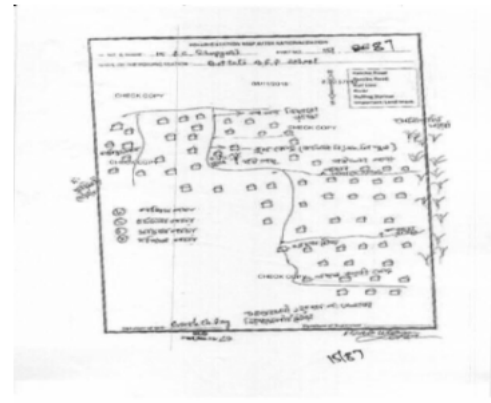

নির্বাচক নিবন্ধন আধিকারিকের স্বাক্ষর

Nazri Naksha

Google Map View

Polling Station Building Front View

Polling Station Front View

Cad View

Key MAP View

1 নাম : মনোরঞ্জন অধিকারী পিতার নাম : হরেন্দ্র অধিকারী বাড়ির নং : n0101 বয়স : 35 লিঙ্গ : পুরুষ	SKW1382720 ফটো উপলব্ধ	2 নাম : দেবেন্দ্র অধিকারী পিতার নাম : মহিন্দ্র অধিকারী বাড়ির নং : n0096 বয়স : 55 লিঙ্গ : পুরুষ	JLG1944313 ফটো উপলব্ধ	3 নাম : প্রমিলা অধিকারী স্বামীর নাম : মোহিনী অধিকারী বাড়ির নং : n0001 বয়স : 74 লিঙ্গ : মহিলা	WB/03/015/129338 ফটো উপলব্ধ
4 নাম : হিতেন্দ্র নাথ অধিকারী পিতার নাম : হরেন্দ্র নাথ অধিকারী বাড়ির নং : n0005 বয়স : 39 লিঙ্গ : পুরুষ	JLG3273802 ফটো উপলব্ধ	5 নাম : ক্ষীরবালা অধিকারী স্বামীর নাম : হরেন্দ্র অধিকারী বাড়ির নং : n0101 বয়স : 52 লিঙ্গ : মহিলা	WB/03/015/129237 ফটো উপলব্ধ	6 নাম : হরেন্দ্র অধিকারী পিতার নাম : বাবুরাম অধিকারী বাড়ির নং : n0101 বয়স : 64 লিঙ্গ : পুরুষ	WB/03/015/129035 ফটো উপলব্ধ
7 নাম : মীরা অধিকারী রায় স্বামীর নাম : কমল অধিকারী বাড়ির নং : n0004 বয়স : 45 লিঙ্গ : মহিলা	JLG1325364 ফটো উপলব্ধ	8 নাম : মাধবী অধিকারী স্বামীর নাম : দক্ষিণা অধিকারী বাড়ির নং : n0001 বয়স : 34 লিঙ্গ : মহিলা	SKW1246412 ফটো উপলব্ধ	9 নাম : অনিতা অধিকারী স্বামীর নাম : সহদেব অধিকারী বাড়ির নং : n0041 বয়স : 52 লিঙ্গ : মহিলা	SKW2353969 ফটো উপলব্ধ
10 নাম : ভাগ্যবতী অধিকারী স্বামীর নাম : মহিন্দ্র অধিকারী বাড়ির নং : ভানডানি বয়স : 71 লিঙ্গ : মহিলা	SKW2353779 ফটো উপলব্ধ	11 নাম : রাজিব রায় পিতার নাম : অভুল রায় বাড়ির নং : গরখুটা বয়স : 21 লিঙ্গ : পুরুষ	SKW2700177 ফটো উপলব্ধ	12 নাম : কাতীশ্বরী অধিকারী স্বামীর নাম : মহিন্দ্র অধিকারী বাড়ির নং : n0096 বয়স : 65 লিঙ্গ : মহিলা	SKW2353738 ফটো উপলব্ধ
13 নাম : রত্নময়ী অধিকারী স্বামীর নাম : নিরঞ্জন অধিকারী বাড়ির নং : n0004 বয়স : 68 লিঙ্গ : মহিলা	SKW2354777 ফটো উপলব্ধ	14 নাম : কমল অধিকারী পিতার নাম : নিরঞ্জন অধিকারী বাড়ির নং : n0004 বয়স : 50 লিঙ্গ : পুরুষ	SKW2354785 ফটো উপলব্ধ	15 নাম : সুবোধ অধিকারী পিতার নাম : সুনীল অধিকারী বাড়ির নং : n0002 বয়স : 50 লিঙ্গ : পুরুষ	JLG1943539 ফটো উপলব্ধ
16 নাম : কালিপদ অধিকারী পিতার নাম : সুনীল অধিকারী বাড়ির নং : n0002 বয়স : 46 লিঙ্গ : পুরুষ	JLG1943521 ফটো উপলব্ধ	17 নাম : পবিত্র অধিকারী পিতার নাম : হরেন্দ্র অধিকারী বাড়ির নং : n0005 বয়স : 49 লিঙ্গ : পুরুষ	SKW2353795 ফটো উপলব্ধ	18 নাম : জয়াস্তী অধিকারী স্বামীর নাম : সুভাষ অধিকারী বাড়ির নং : n0021 বয়স : 51 লিঙ্গ : মহিলা	WB/03/015/129421 ফটো উপলব্ধ
19 নাম : বিমলা অধিকারী স্বামীর নাম : হরেন্দ্র অধিকারী বাড়ির নং : n0005 বয়স : 66 লিঙ্গ : মহিলা	WB/03/015/129339 ফটো উপলব্ধ	20 নাম : গীতা অধিকারী স্বামীর নাম : জয়সুন্দর অধিকারী বাড়ির নং : n0121 বয়স : 54 লিঙ্গ : মহিলা	JLG3674397 ফটো উপলব্ধ	21 নাম : জয়সুন্দর অধিকারী পিতার নাম : খগেন্দ্র নাথ অধিকারী বাড়ির নং : n0120 বয়স : 51 লিঙ্গ : পুরুষ	WB/03/015/093456 ফটো উপলব্ধ
22 নাম : সবিতা রায় (অধিকারী) স্বামীর নাম : কেশব অধিকারী বাড়ির নং : n0096 বয়স : 41 লিঙ্গ : মহিলা	JLG3273810 ফটো উপলব্ধ	23 নাম : শ্যামল অধিকারী পিতার নাম : মোহিনী অধিকারী বাড়ির নং : n0001 বয়স : 38 লিঙ্গ : পুরুষ	JLG3455219 ফটো উপলব্ধ	24 নাম : সুভাষ অধিকারী পিতার নাম : যতিন্দ্র অধিকারী বাড়ির নং : n0021 বয়স : 57 লিঙ্গ : পুরুষ	WB/03/015/129427 ফটো উপলব্ধ
25 নাম : টোলোরাম অধিকারী পিতার নাম : মনমোহন অধিকারী বাড়ির নং : n0097 বয়স : 84 লিঙ্গ : পুরুষ	WB/03/015/129052 ফটো উপলব্ধ	26 নাম : দীপক অধিকারী পিতার নাম : কান্ত অধিকারী বাড়ির নং : n0049 বয়স : 34 লিঙ্গ : পুরুষ	SKW1246537 ফটো উপলব্ধ	27 নাম : শান্তিবালা অধিকারী স্বামীর নাম : কান্ত অধিকারী বাড়ির নং : n0049 বয়স : 61 লিঙ্গ : মহিলা	WB/03/015/129219 ফটো উপলব্ধ
28 নাম : সৌরভী রায় স্বামীর নাম : ভবেন্দ্র রায় বাড়ির নং : এন0056 বয়স : 27 লিঙ্গ : মহিলা	SKW2119519 ফটো উপলব্ধ	29 নাম : বিকাশ অধিকারী পিতার নাম : টোলোরাম অধিকারী বাড়ির নং : n0097 বয়স : 48 লিঙ্গ : পুরুষ	JLG1944305 ফটো উপলব্ধ	30 নাম : কৈলাস অধিকারী পিতার নাম : মহিন্দ্র অধিকারী বাড়ির নং : n0096 বয়স : 41 লিঙ্গ : পুরুষ	JLG3455227 ফটো উপলব্ধ