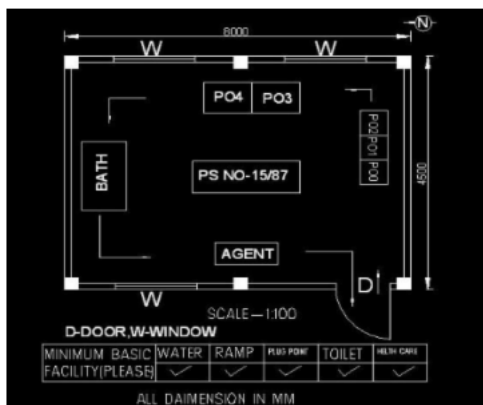

নির্বাচক নিবন্ধন আধিকারিকের স্বাক্ষর

Nazri Naksha

Google Map View

Polling Station Building Front View

Polling Station Front View

Cad View

Key MAP View

1 নাম : মায়্যা রায় স্বামীর নাম: দীনেশ চন্দ্র রায় বাড়ির নং : n0165 বয়স : 37 লিঙ্গ : মহিলা	JLG3686318 ফটো উপলব্ধ	2 নাম : সিন্দু রায় পিতার নাম: লালটু রায় বাড়ির নং : n0170 বয়স : 36 লিঙ্গ : পুরুষ	SKW1157437 ফটো উপলব্ধ	3 নাম : প্রসেনজিৎ অধিকারী পিতার নাম: সুভাষ অধিকারী বাড়ির নং : n0002 বয়স : 27 লিঙ্গ : পুরুষ	SKW2130722 ফটো উপলব্ধ
4 নাম : কল্যান অধিকারী পিতার নাম: বিনাদ অধিকারী বাড়ির নং : n0007 বয়স : 39 লিঙ্গ : পুরুষ	JLG3273943 ফটো উপলব্ধ	5 নাম : প্রতিমা অধিকারী(রায়) স্বামীর নাম: জীতেন অধিকারী বাড়ির নং : n0002 বয়স : 36 লিঙ্গ : মহিলা	SKW1246719 ফটো উপলব্ধ	6 নাম : সুভাষ অধিকারী পিতার নাম: প্রিয়নাথ অধিকারী বাড়ির নং : n0002 বয়স : 51 লিঙ্গ : পুরুষ	WB/03/015/129611 ফটো উপলব্ধ
7 নাম : কনকলতা রায়(অধিকারী) স্বামীর নাম: পলাশ অধিকারী বাড়ির নং : n0002 বয়স : 34 লিঙ্গ : মহিলা	SKW1595628 ফটো উপলব্ধ	8 নাম : সারথী রায় অধিকারী স্বামীর নাম: উমানন্দ অধিকারী বাড়ির নং : n0003 বয়স : 38 লিঙ্গ : মহিলা	JLG3674512 ফটো উপলব্ধ	9 নাম : বাসন্তী অধিকারী স্বামীর নাম: প্রিয়নাথ অধিকারী বাড়ির নং : n0002 বয়স : 83 লিঙ্গ : মহিলা	WB/03/015/129344 ফটো উপলব্ধ
10 নাম : হরিকিশোর অধিকারী পিতার নাম: ফনিভূষণ অধিকারী বাড়ির নং : n0164 বয়স : 46 লিঙ্গ : পুরুষ	JLG3047164 ফটো উপলব্ধ	11 নাম : পলাশ অধিকারী মায়ের নাম: বাসন্তী অধিকারী বাড়ির নং : n0002 বয়স : 44 লিঙ্গ : পুরুষ	JLG1960327 ফটো উপলব্ধ	12 নাম : ভাগ্যবালা অধিকারী স্বামীর নাম: প্রিয়নাথ অধিকারী বাড়ির নং : n0001 বয়স : 79 লিঙ্গ : মহিলা	WB/03/015/129348 ফটো উপলব্ধ
13 নাম : জগন্নাথ অধিকারী পিতার নাম: প্রিয়নাথ অধিকারী বাড়ির নং : n0001 বয়স : 38 লিঙ্গ : পুরুষ	JLG3591179 ফটো উপলব্ধ	14 নাম : জীতেন অধিকারী পিতার নাম: প্রিয়নাথ অধিকারী বাড়ির নং : n0002 বয়স : 42 লিঙ্গ : পুরুষ	JLG3047545 ফটো উপলব্ধ	15 নাম : প্রমিলা অধিকারী স্বামীর নাম: সুভাষ অধিকারী বাড়ির নং : n0002 বয়স : 44 লিঙ্গ : মহিলা	JLG3591146 ফটো উপলব্ধ
16 নাম : শম্ভু নাথ অধিকারী পিতার নাম: ফনীভূষণ অধিকারী বাড়ির নং : n0003 বয়স : 37 লিঙ্গ : পুরুষ	JLG3591161 ফটো উপলব্ধ	17 নাম : উমানন্দ অধিকারী পিতার নাম: ফনীভূষণ অধিকারী বাড়ির নং : n0003 বয়স : 42 লিঙ্গ : পুরুষ	JLG3591138 ফটো উপলব্ধ	18 নাম : তপু রায় পিতার নাম: মতিলাল রায় বাড়ির নং : n0001 বয়স : 28 লিঙ্গ : পুরুষ	SKW2025609 ফটো উপলব্ধ
19 নাম : রবিনা অধিকারী পিতার নাম: সুভাষ অধিকারী বাড়ির নং : 02 বয়স : 23 লিঙ্গ : মহিলা	SKW2634806 ফটো উপলব্ধ	20 নাম : নবনীতা রায় স্বামীর নাম: নিরু রায় বাড়ির নং : n0002 বয়স : 41 লিঙ্গ : মহিলা	SKW1246644 ফটো উপলব্ধ	21 নাম : কুমোদিনী অধিকারী স্বামীর নাম: ফনিভূষণ অধিকারী বাড়ির নং : n0003 বয়স : 84 লিঙ্গ : মহিলা	WB/03/015/129296 ফটো উপলব্ধ
22 নাম : মান্দিপ রায়(অধিকারী) স্বামীর নাম: জগন্নাথ অধিকারী বাড়ির নং : n0001 বয়স : 31 লিঙ্গ : মহিলা	SKW1595636 ফটো উপলব্ধ	23 নাম : ববিতা দাস রায় স্বামীর নাম: চন্দ্র শেখর রায় বাড়ির নং : n0206 বয়স : 33 লিঙ্গ : মহিলা	RIY1330000 ফটো উপলব্ধ	24 নাম : হরিমোহন বর্মণ পিতার নাম: বিনোদবিহারী বর্মণ বাড়ির নং : n0017 বয়স : 40 লিঙ্গ : পুরুষ	JLG3273554 ফটো উপলব্ধ
25 নাম : অজয় মুন্ডা পিতার নাম: বৃধুয়া মুন্ডা বাড়ির নং : n0134 বয়স : 25 লিঙ্গ : পুরুষ	SKW2466928 ফটো উপলব্ধ	26 নাম : মাধবী মোহন্ত (অধিকারী) স্বামীর নাম: শম্ভুনাথ অধিকারী বাড়ির নং : n0161 বয়স : 35 লিঙ্গ : মহিলা	SKW1253087 ফটো উপলব্ধ	27 নাম : উজ্জ্বল রায় পিতার নাম: পুলন রায় বাড়ির নং : n0094 বয়স : 24 লিঙ্গ : পুরুষ	SKW2523173 ফটো উপলব্ধ
28 নাম : কমলিকা রায় পিতার নাম: কলিন রায় বাড়ির নং : n0048 বয়স : 24 লিঙ্গ : মহিলা	SKW2522878 ফটো উপলব্ধ	29 নাম : জয়ন্ত রায় পিতার নাম: হরেন রায় বাড়ির নং : n0110 বয়স : 25 লিঙ্গ : পুরুষ	SKW2493930 ফটো উপলব্ধ	30 নাম : চঞ্চলা রায় স্বামীর নাম: দাধিমোহন রায় বাড়ির নং : n0147 বয়স : 26 লিঙ্গ : মহিলা	SKW2520930 ফটো উপলব্ধ