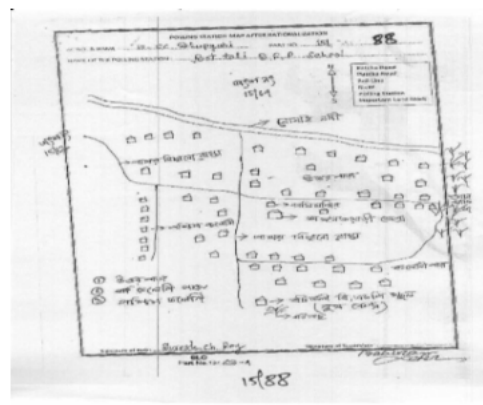

Key MAP View